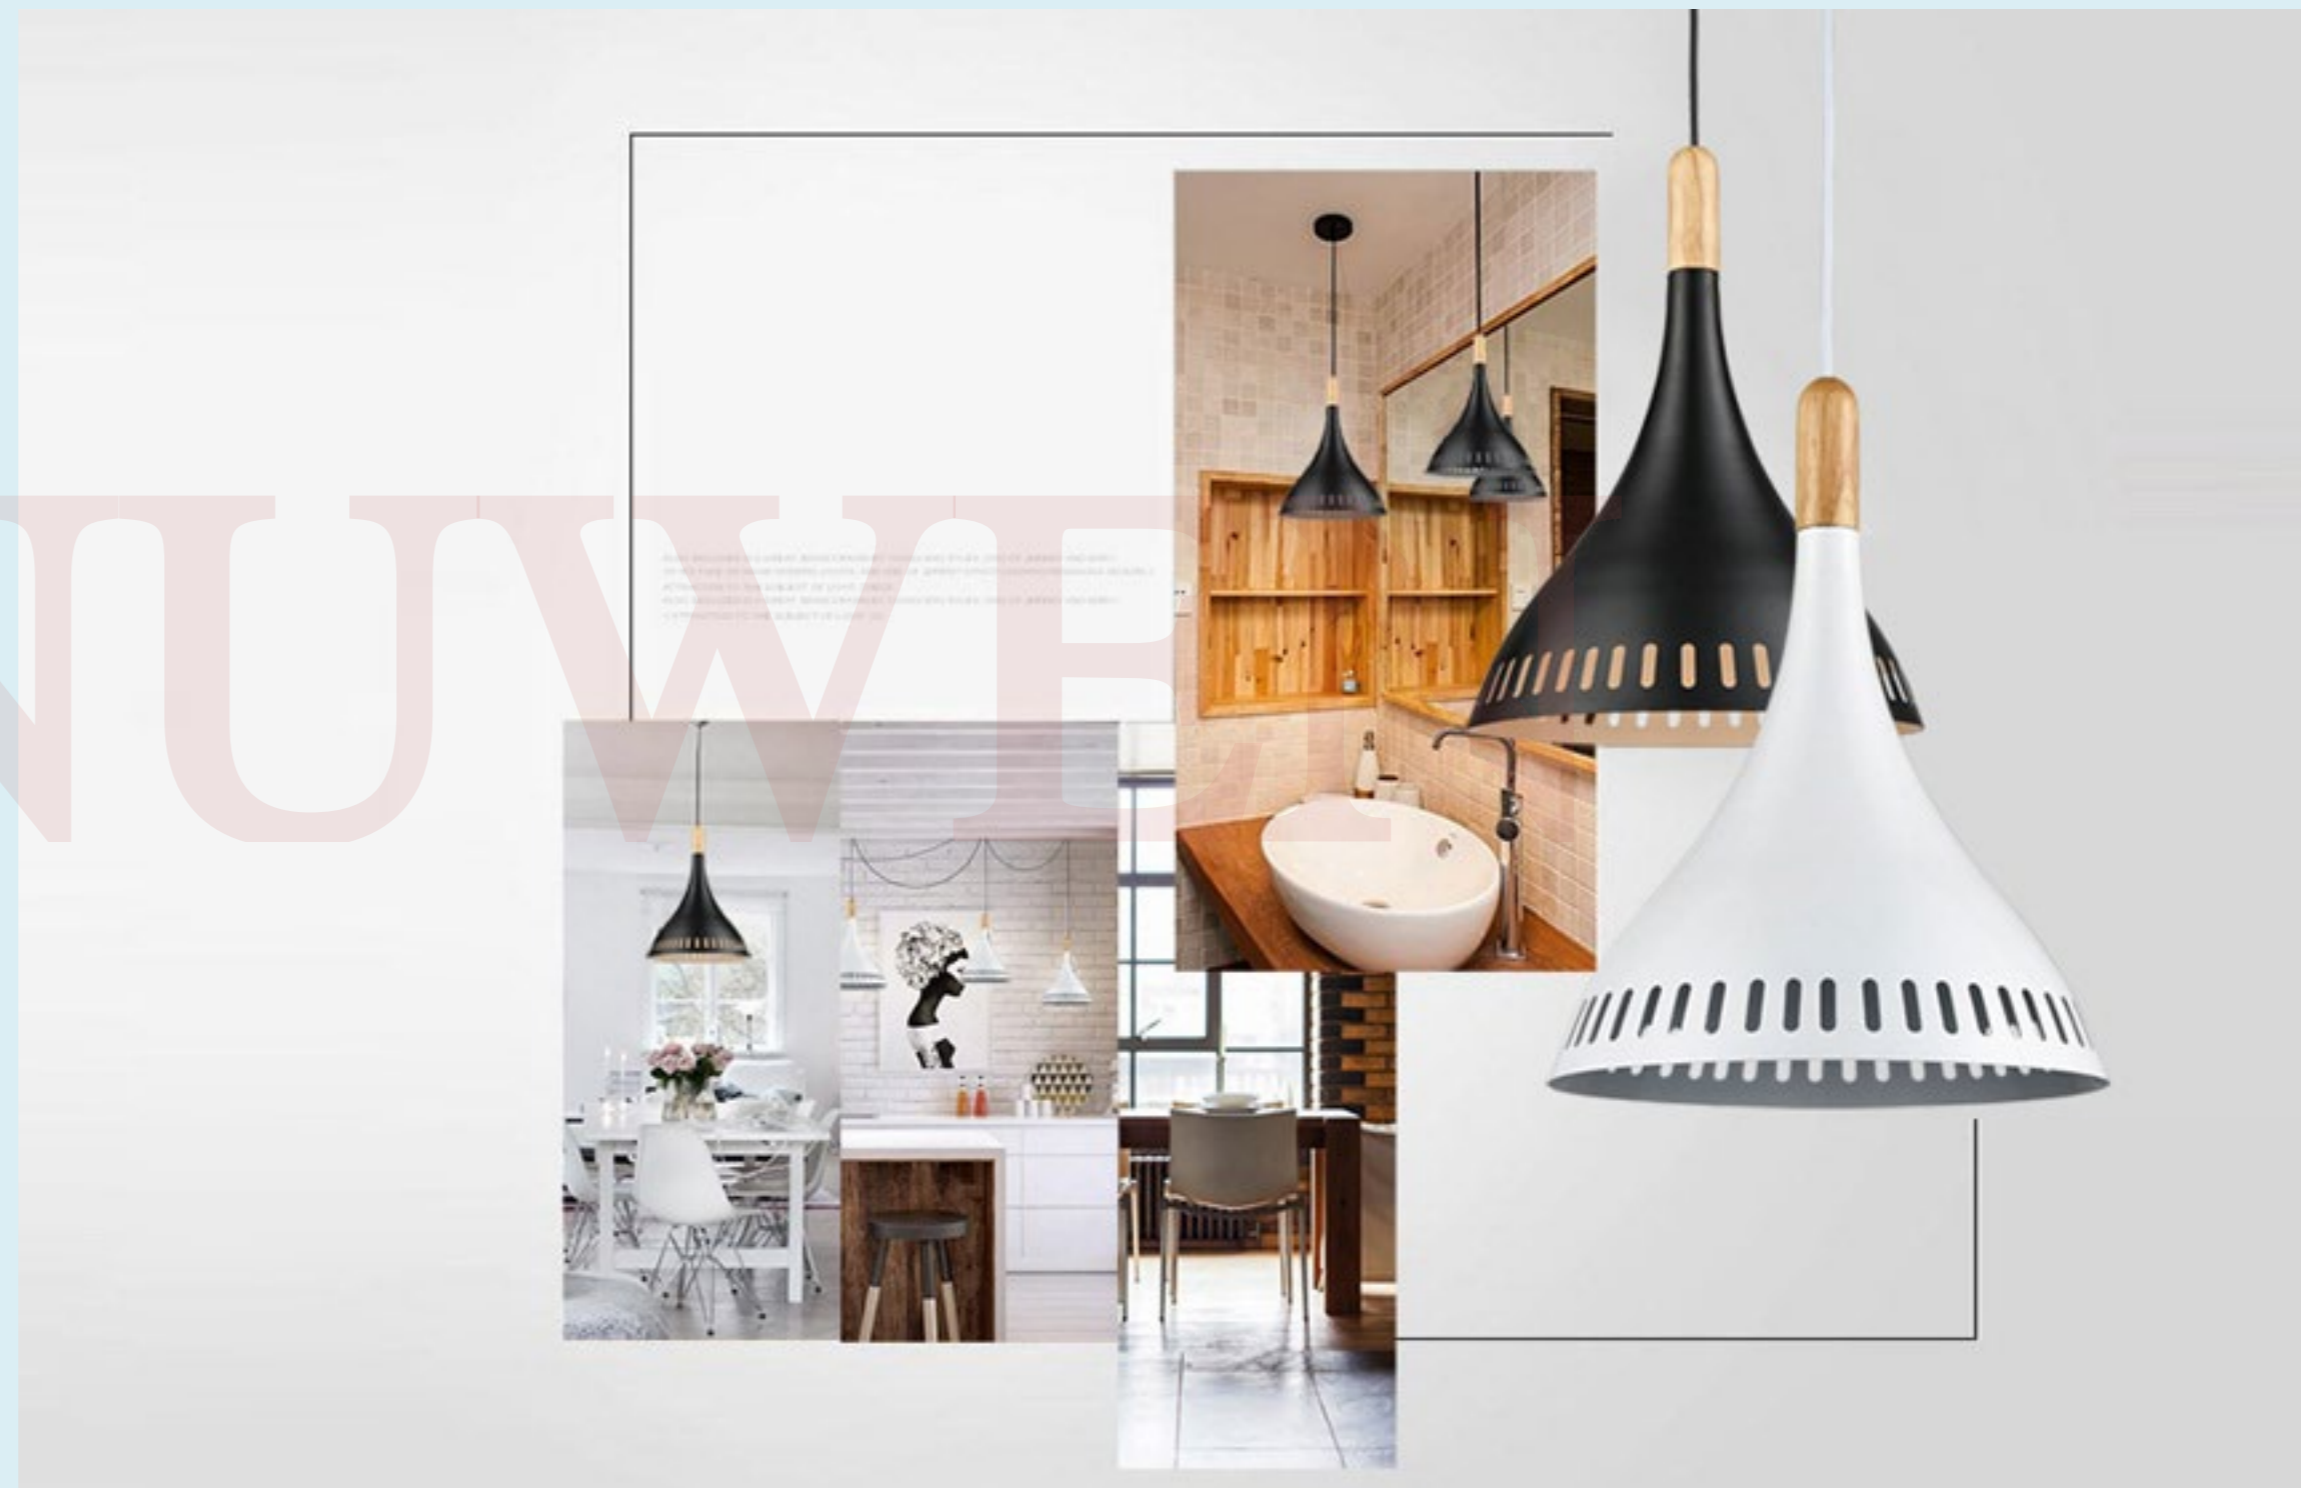

NW-C087

Item No.: NW-C087

Size: D:300mm H:415mm

Wire: 1 meter

Material: aluminium+metal

Bulb: E27

+86-18680577977