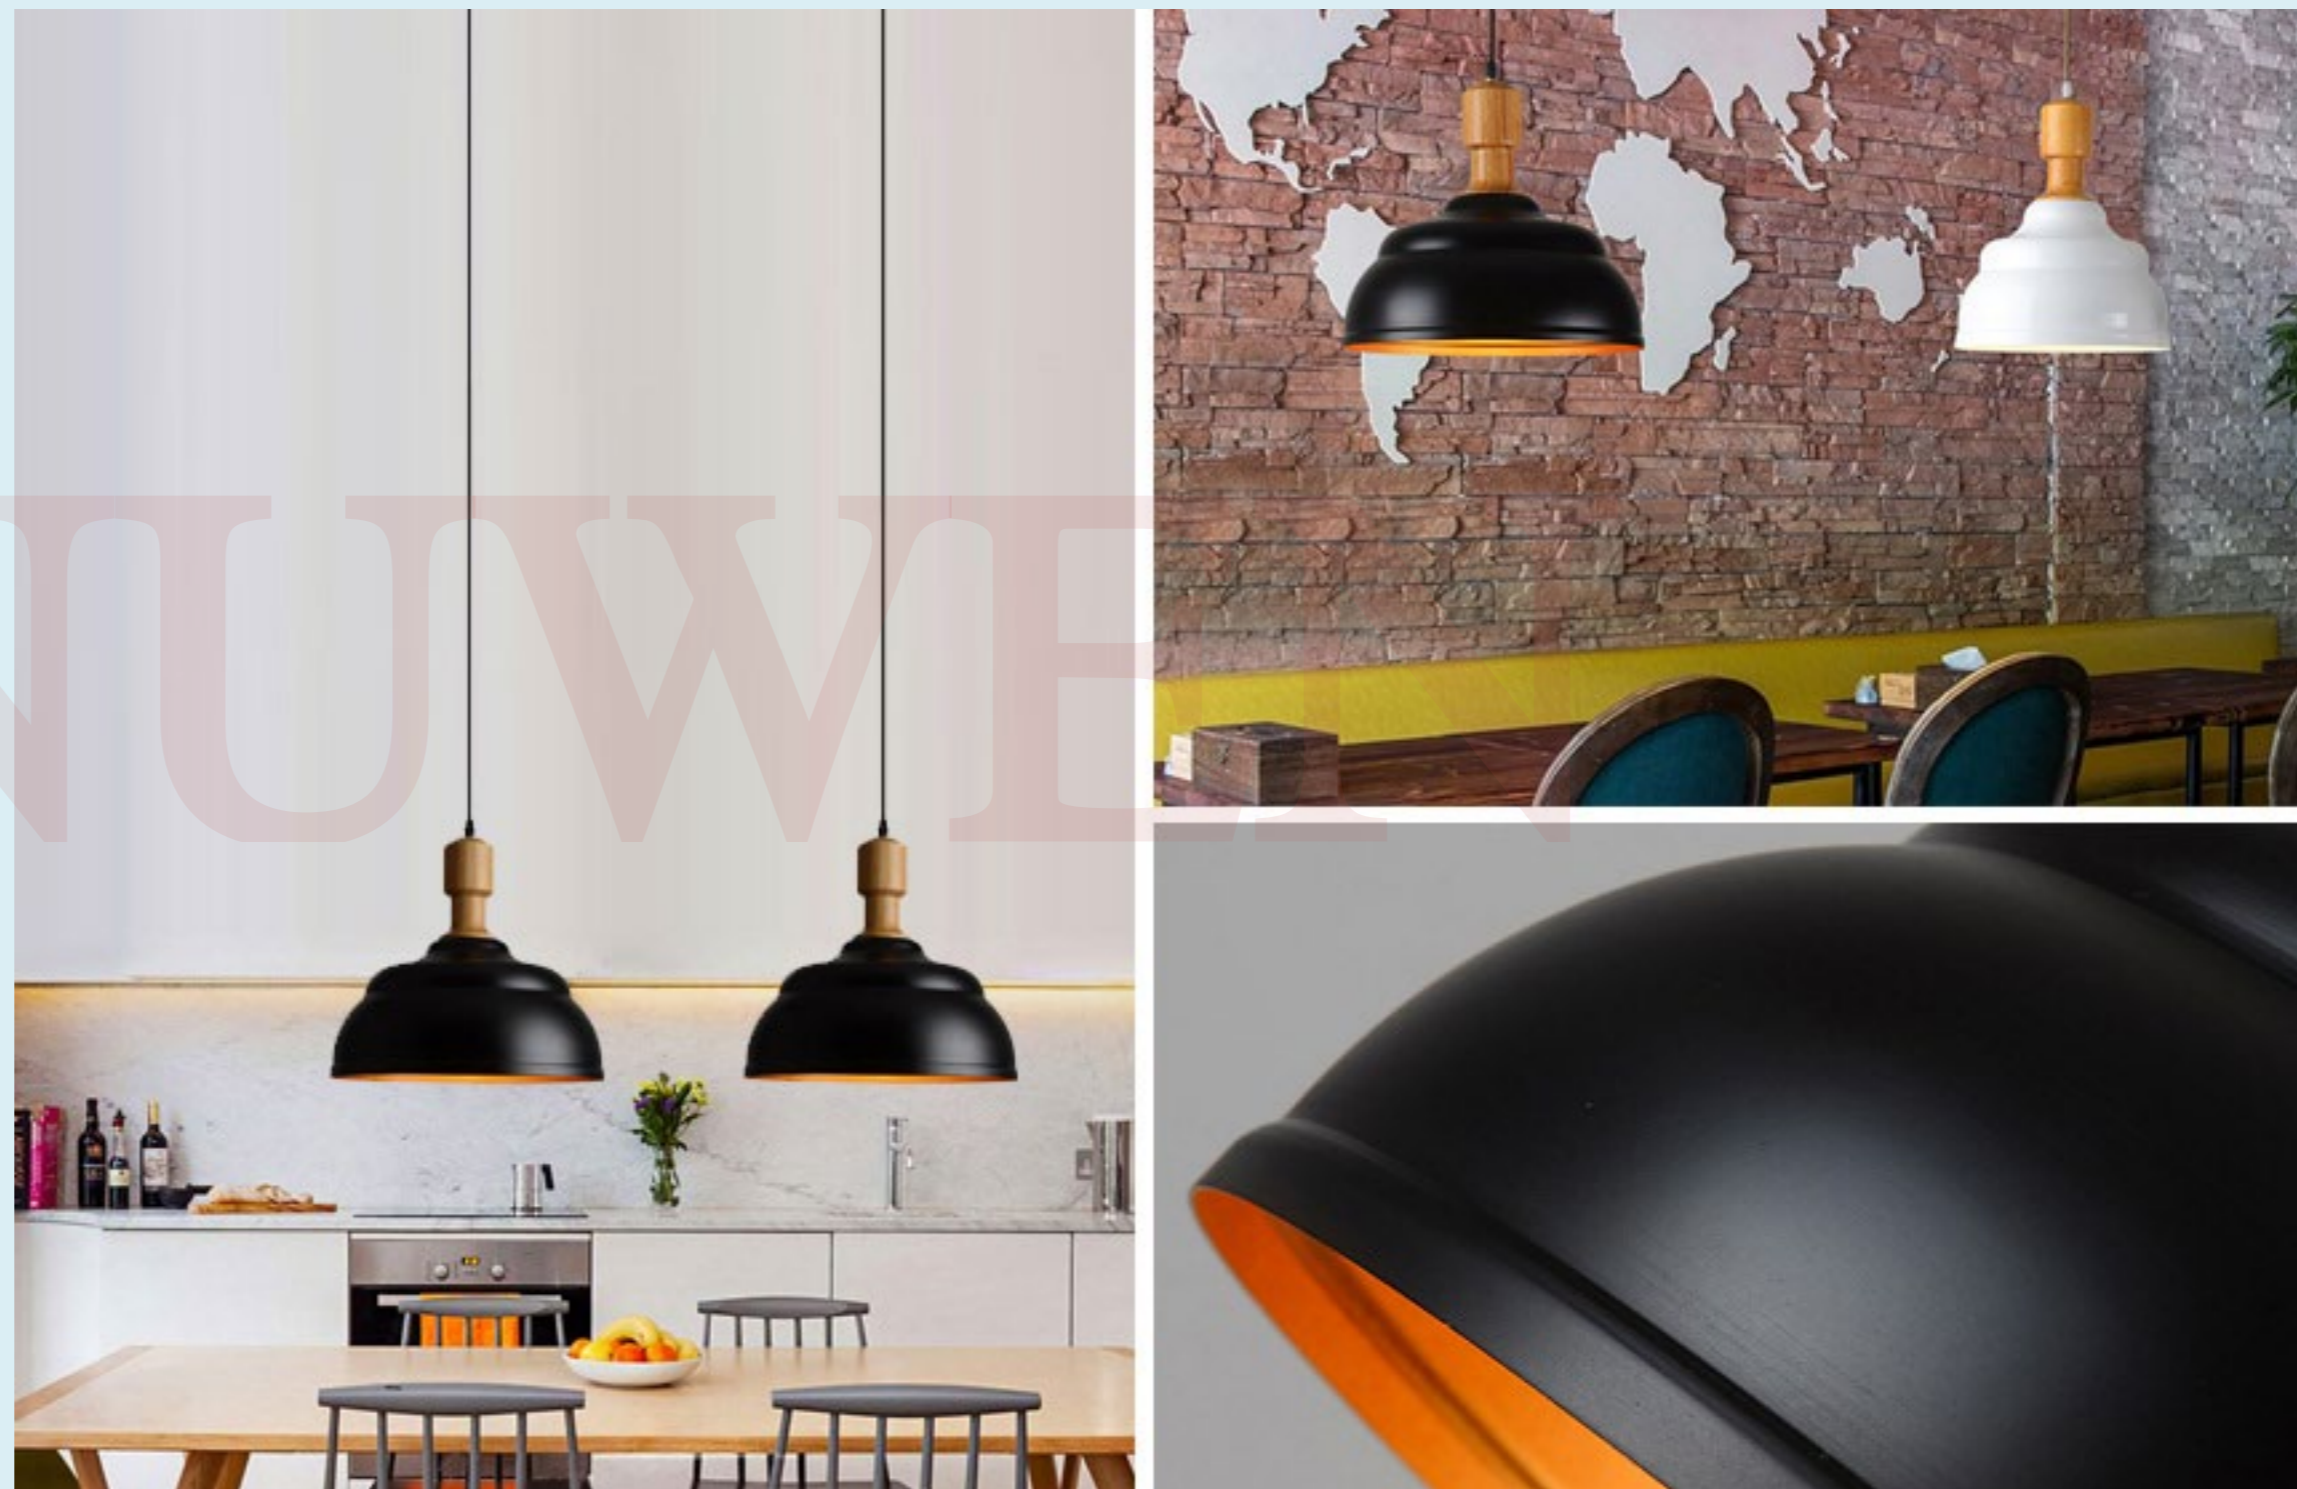

## NW-C140

Item No.: NW-C140

Size: D:280mm H:340mm

Wire: 1 meter

Material: aluminium + metal + wood

Bulb: E27

NWUWEN

+86-18680577977