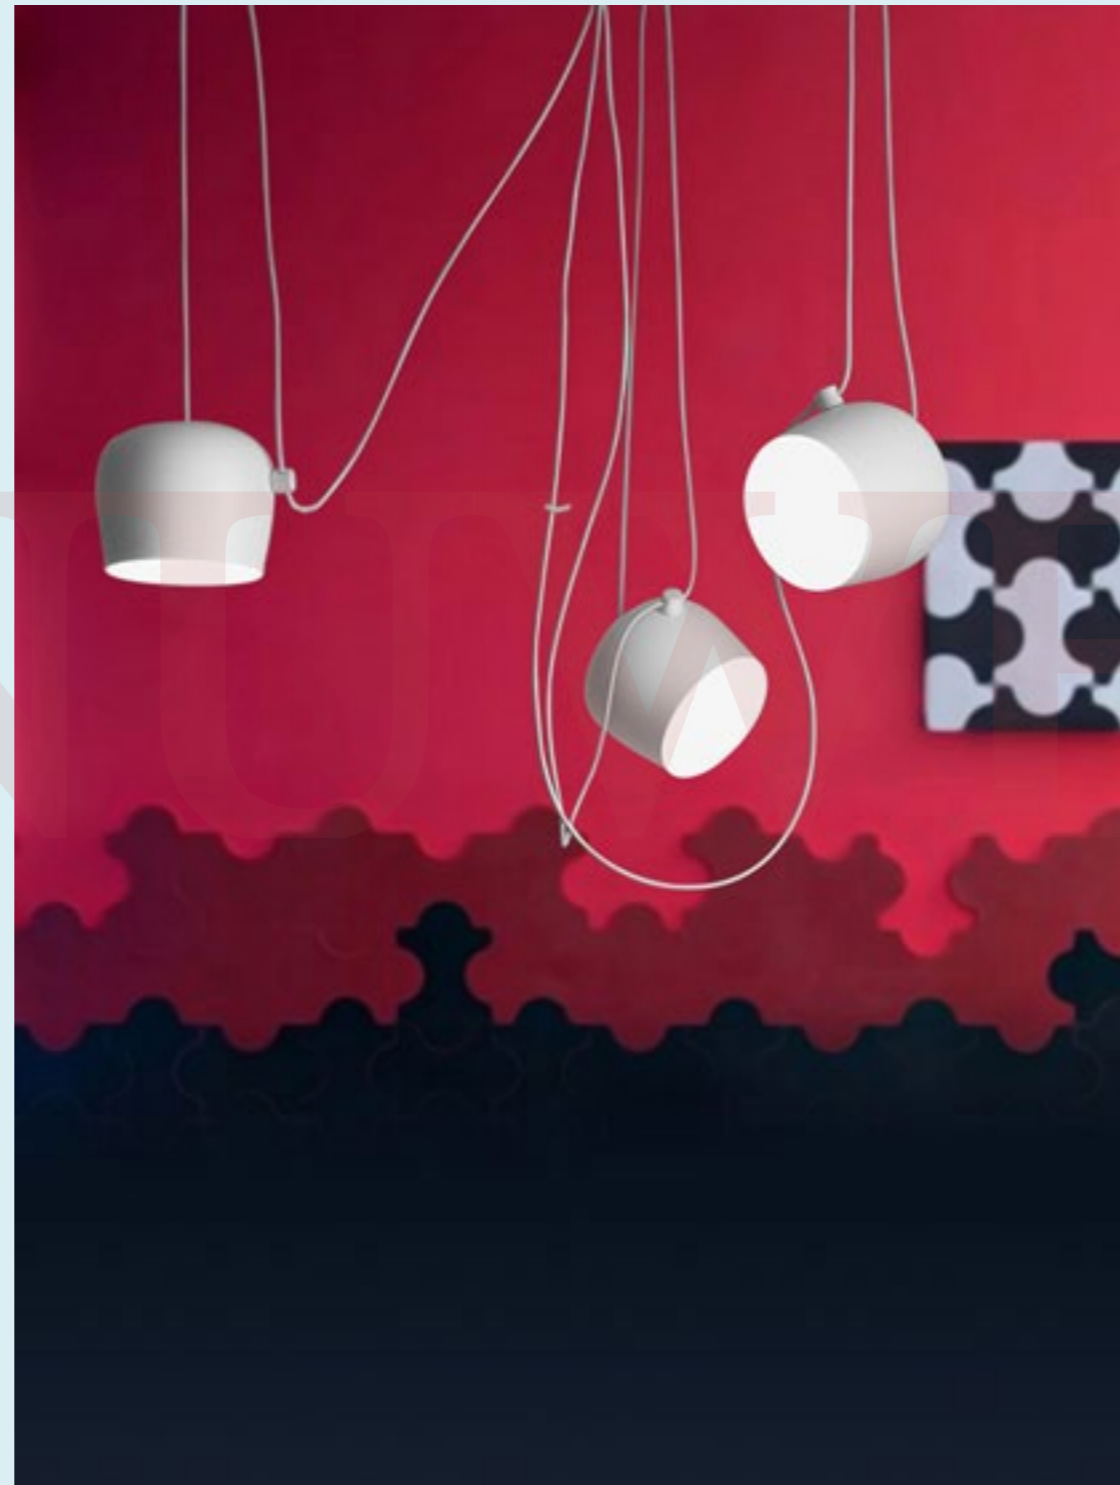

NW-C112

Item No.:NW-C112-S

Size:D:190mm H:190mm

Item No.:NW-C112-B

Size:D:230mm H:190mm

Item No.:NW-C112-2

Size:D:190mm H:190mm Single lampshade size

Item No.:NW-C112-3

Size:D:190mm H:190mm Single lampshade size

Wire: 1 meter

Material: aluminium + metal

Bulb: E27