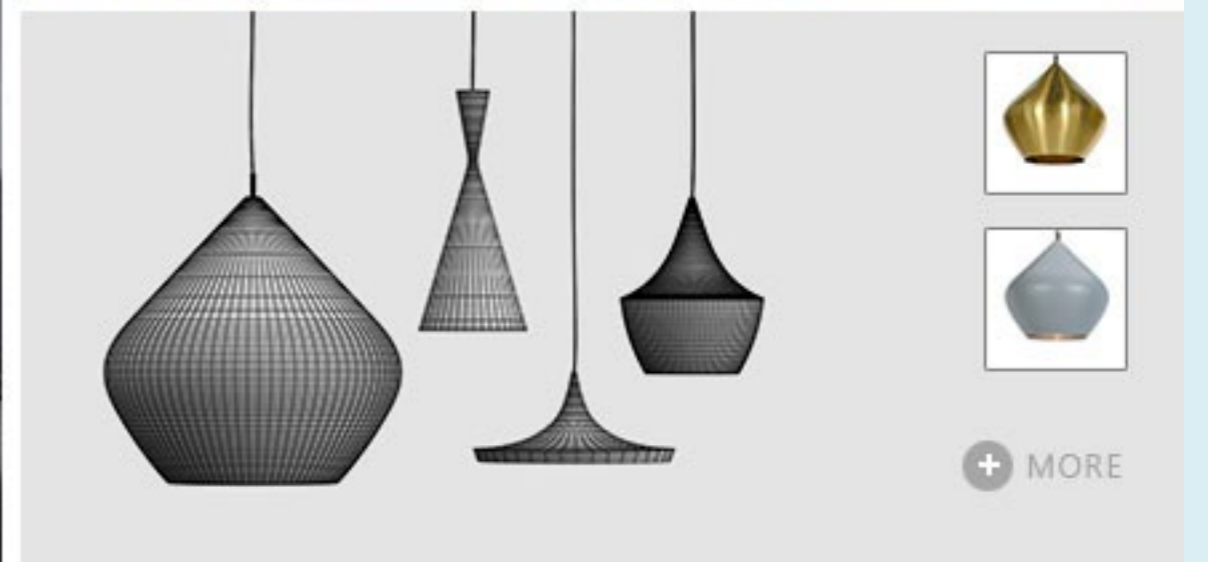

NW-C052/NW-C009

Item No.: NW-C052-S
Size:D:250mm H:230mm
Item No.: NW-C052-M
Size:D:350mm H:280mm
Item No.: NW-C052-B
Size:D:520mm H:480mm
Wire: 1 meter
Material:aluminium+metal
Bulb: E27

Item No.: NW-C009-A
Size:D:360mm H:200mm
Item No.: NW-C009-B
Size:D:250mm H:300mm
Item No.: NW-C009-C
Size:D:190mm H:390mm
Wire: 1 meter
Material:aluminium+metal
Bulb: E27