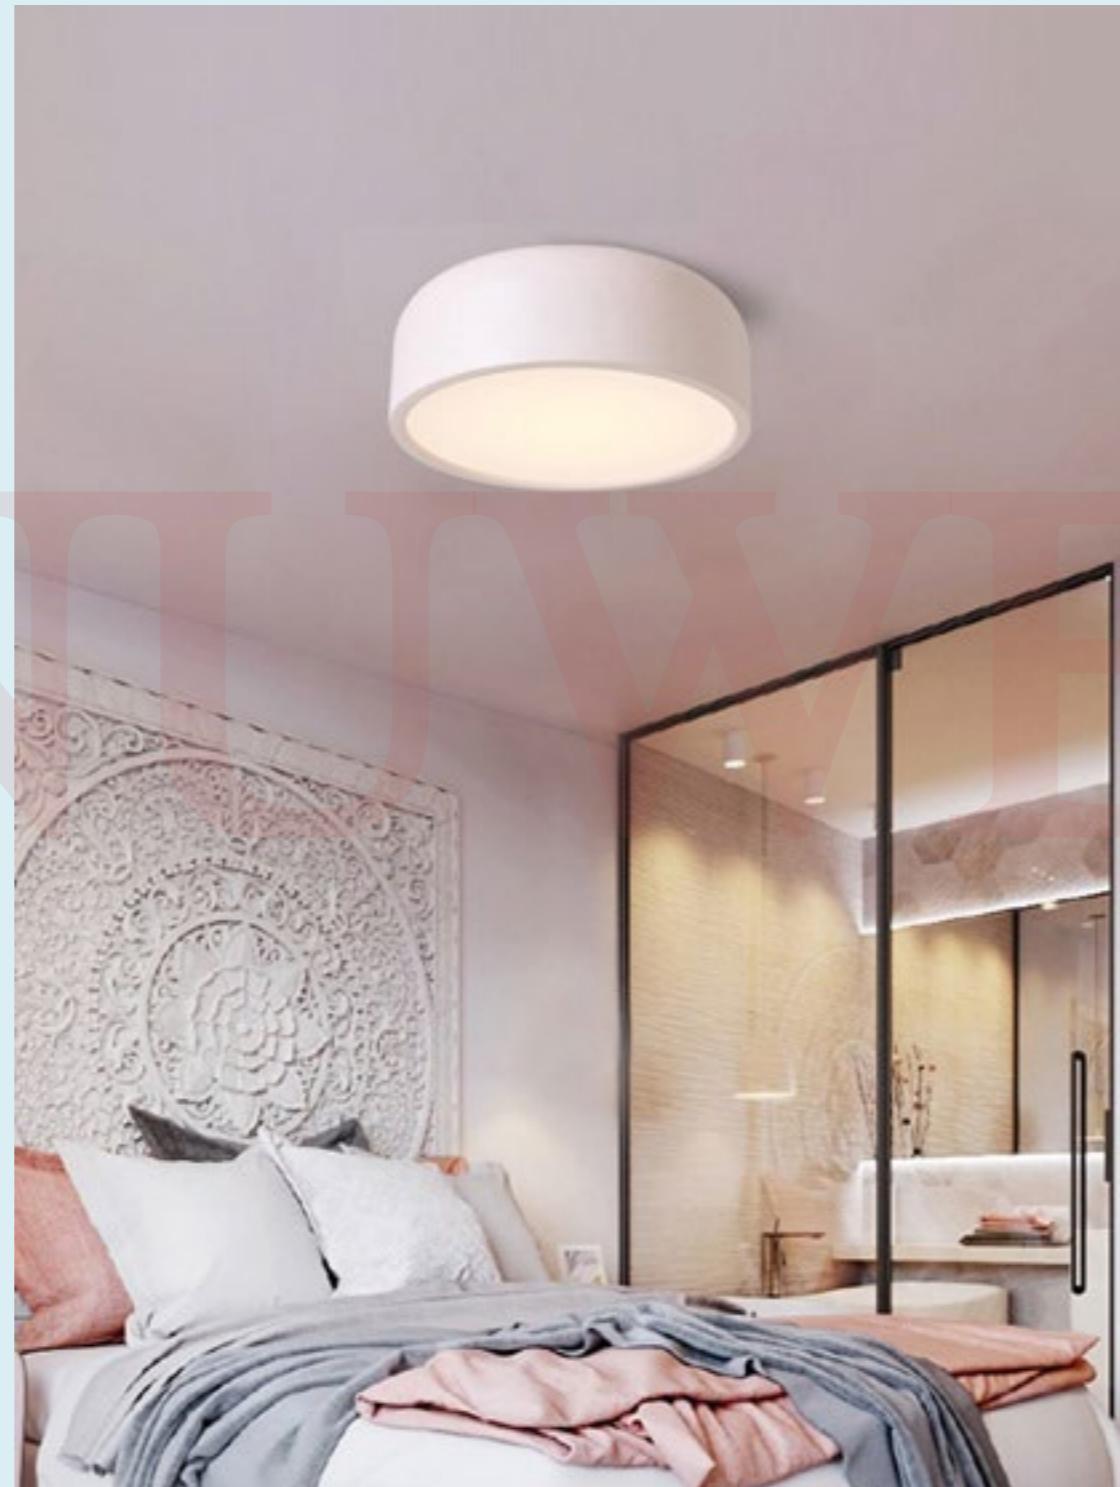

NW-C073

Item No.: NW-C073A-S

Size: D:350mm H:150mm

Item No. NW-C073A-M

Size: D:480mm H:180mm

Item No.: NW-C073A-B

Size: D:600mm H:220mm

Wire: 1 meter

Material: aluminium + acrylic + metal

Bulb: E27