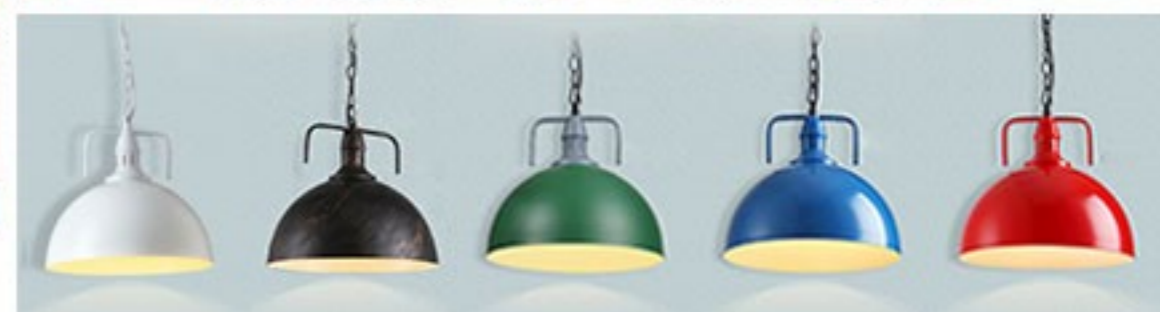

NW-C003

Item No.:NW-C003-300

Size:D:300mm H:270mm

Item No.:NW-C003-400

Size:D:400mm H:270mm

Item No.:NW-C003-500

Size:D:500mm H:300mm

Wire: 1 meter

Material:aluminium + metal

Bulb: E27

+86-18680577977