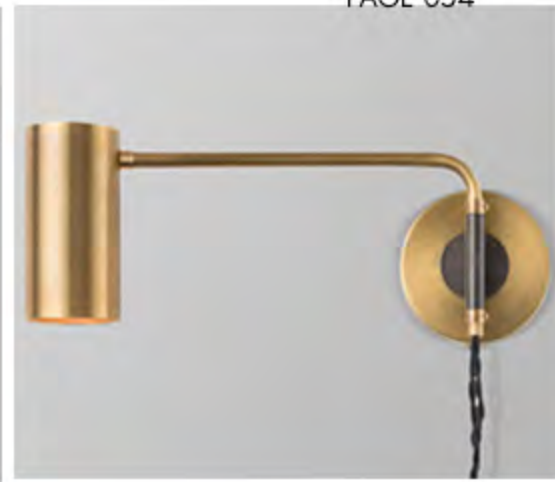

Bulb: E27

Voltage: 110-220V

Color: Clear

+86-18680577977

TP-W4006/TP-W4007/TP-W4008

Item No :TP-W4006
Size :
Item No :TP-W4007
Size :D:600-1000MM H:540MM
Item No:TP-W4008
Size:
Material: Metal/Metal+Copper
Voltage:40W 110-220V
Color:Gold+Black