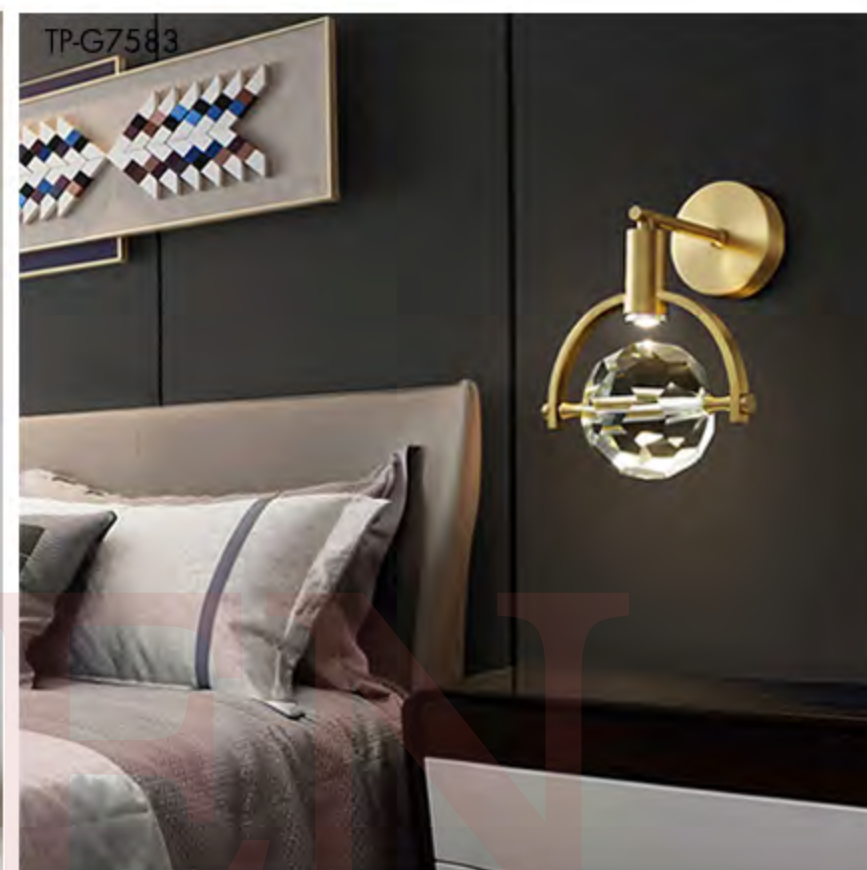

TP-G7579/TP-G7580/TP-G7583

Item No :TP-G7579-1

Size : D:100MM W:90MM H:100MM

Item No :TP-G7579-8

Size : D:1020MM H:96MM

Item No :TP-G7580

Size : L:115MM H:200MM

Item No :TP-G7583

Size : D:210MM H:260MM

Material:Copper + Crystal

Bulb:LED/G9

Voltage:110V

Color: Gold

NUWEN

+86-18080577977