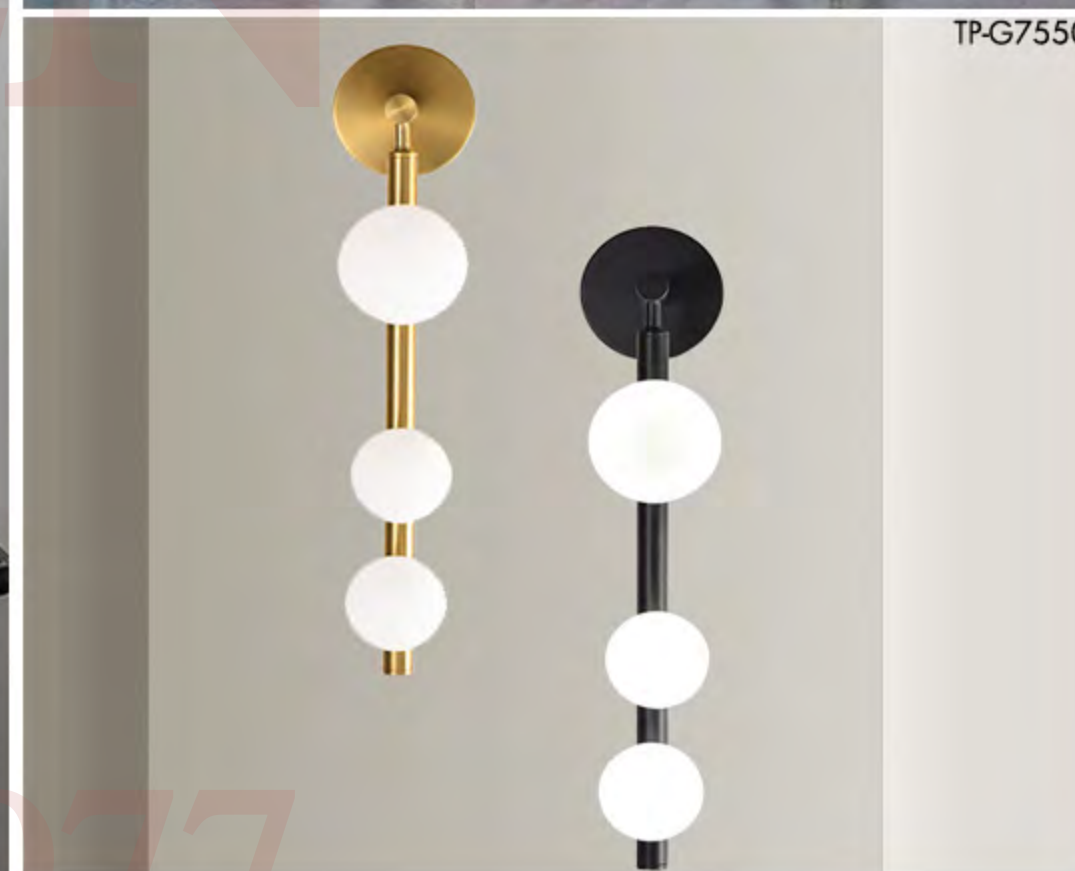

TP-G7550/TP-G7537-1

Item No : TP-G7550

Size : D:120MM H:550MM

Item No : TP-G7537-1

Size : D:125MM H:350MM

Wire:1000MM

Material: Metal+Glass

Bulb: G9

Voltage: 110V

Color: Black/Gold

+86-18680577977