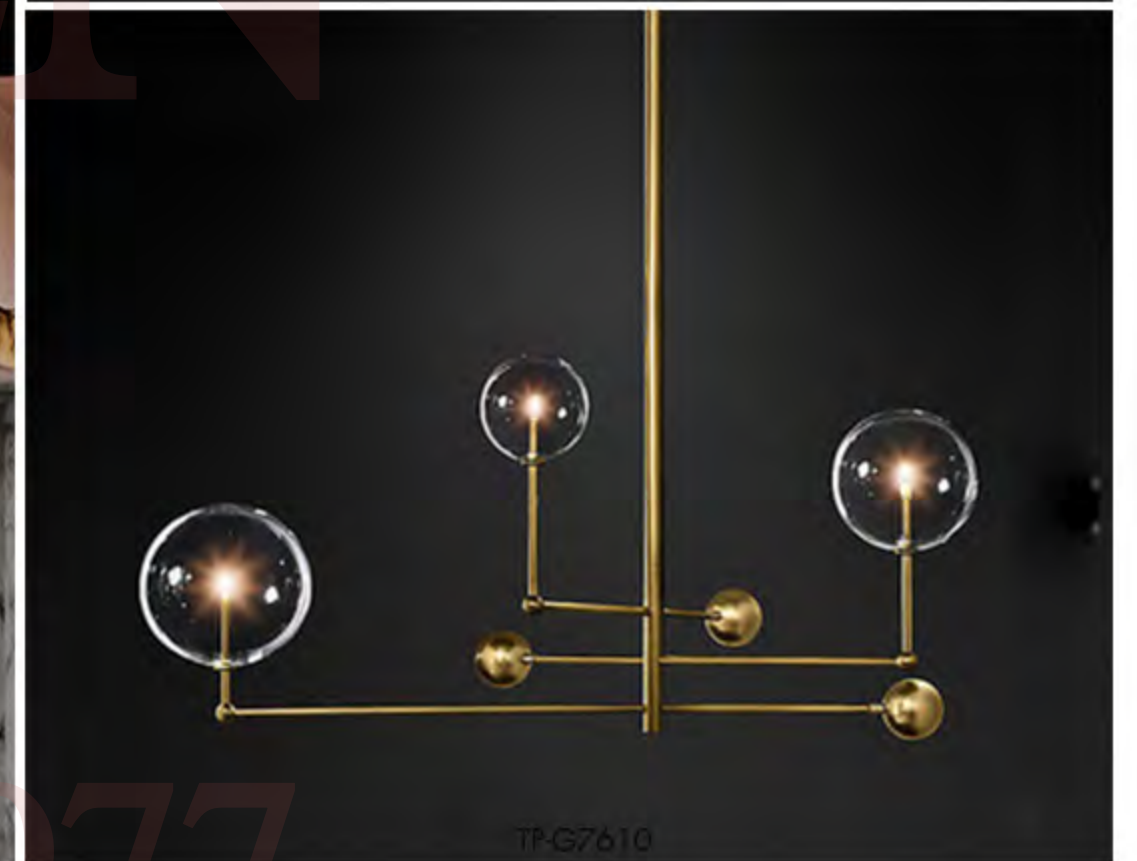

Item No : TP-G7610

Size : L:920MM H:800MM

Material: Metal+Glass

Bulb: G9

Voltage: 110V

Color: Gold

+86-18680577977

TP-G7611/TP-G7612A