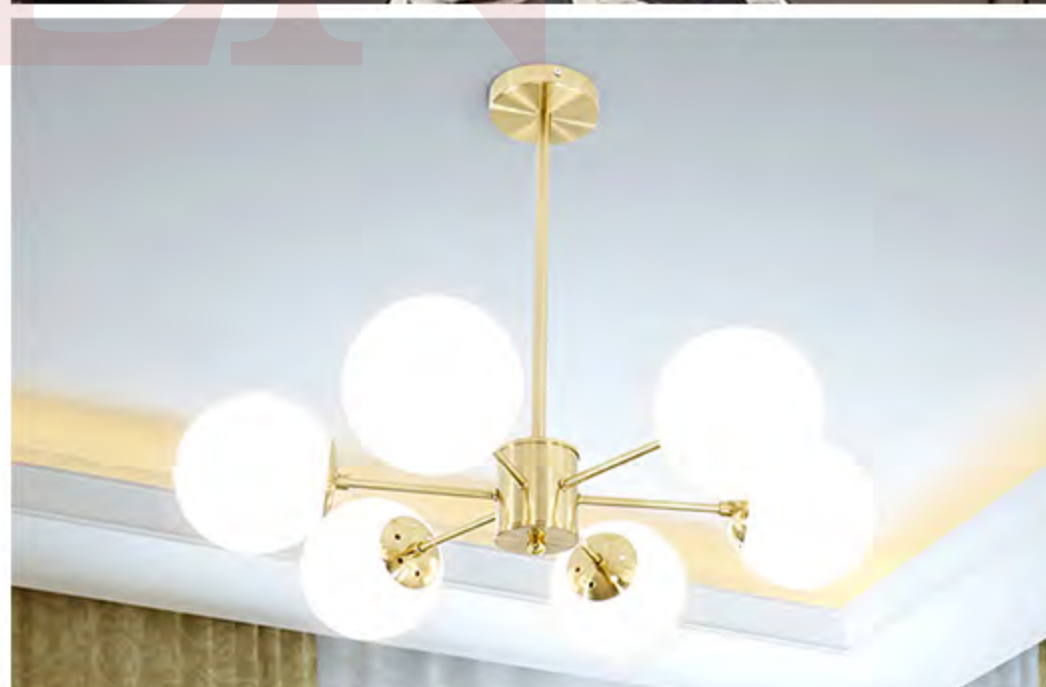

TP-G070/TP-G017

Item No : TP-G070-S
Size : D:600mm H:450mm

Item No : TP-G070-M
Size : D:800mm H:450mm

Item No : TP-G017/6
Size: D:700MM

Material: Metal+Arylic
Bulb : E27/G9
Voltage:110-220V
Color: Smoky,Brown

+86-18680577977