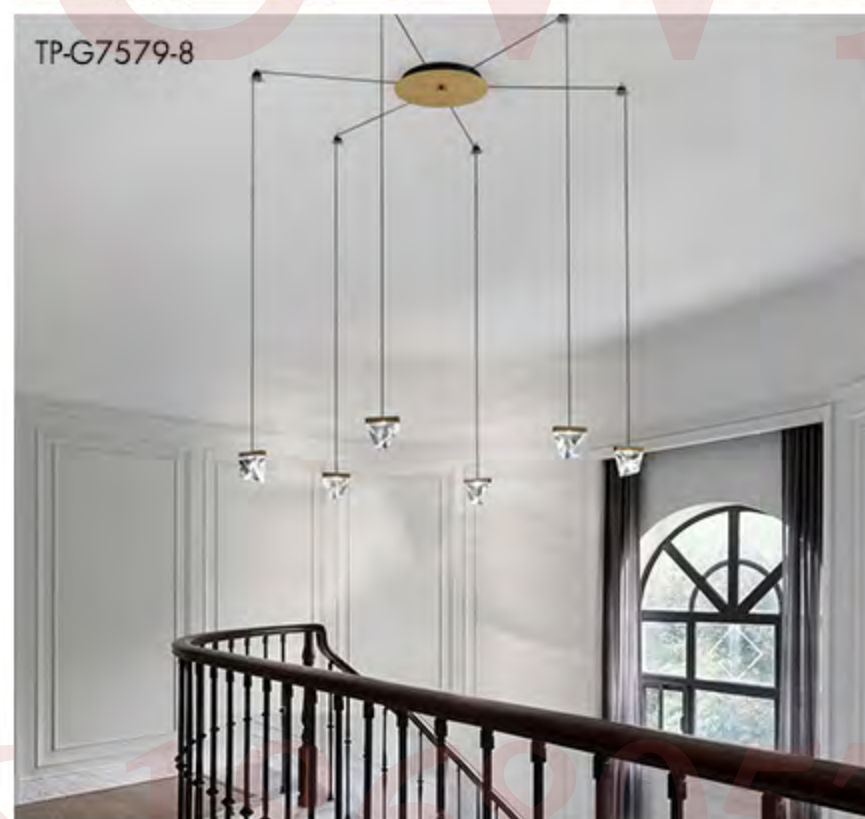

TP-G7579/TP-G7580/TP-G7583

Item No :TP-G7579-1

Size : D:100MM W:90MM H:100MM

Item No :TP-G7579-8

Size : D:1020MM H:96MM

Item No :TP-G7580

Size : L:115MM H:200MM

Item No :TP-G7583

Size : D:210MM H:260MM

Material:Copper + Crystal

Bulb:LED/G9

Voltage:110V

Color: Gold

NUWEN

+86-18080577977