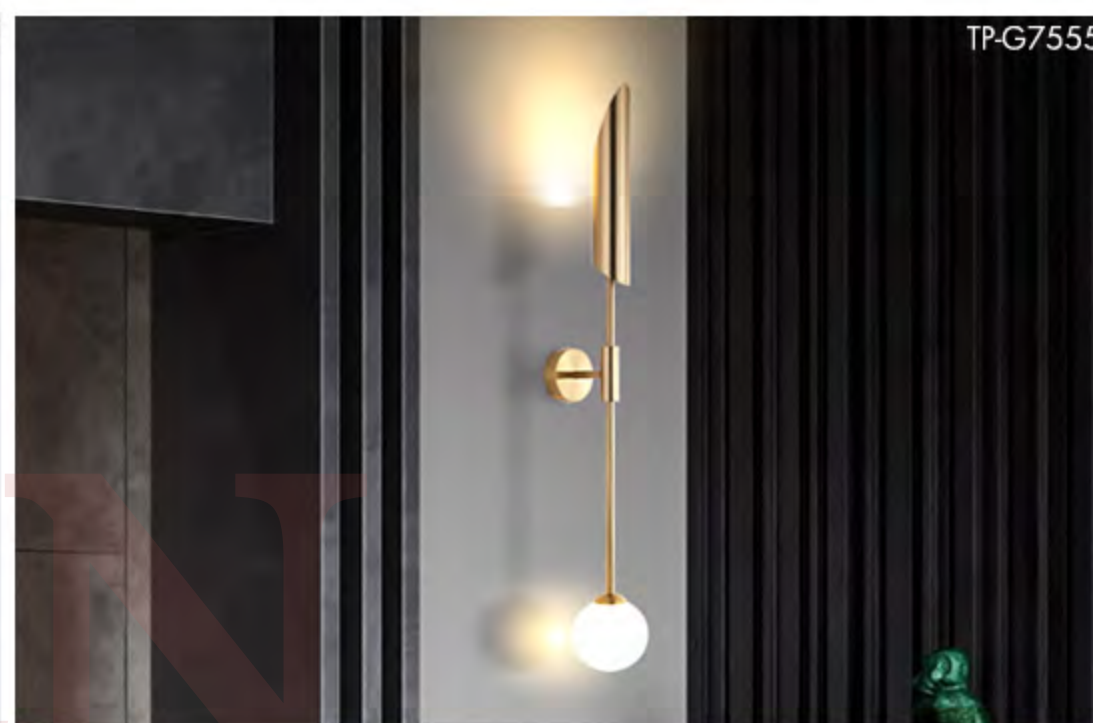

TP-G7553/TP-G7554/TP-G7555

Item No : TP-G7553

Size : D:280MM H:740MM

Item No : TP-G7554

Size : D:280MM H:740MM

Item No : TP-G7555

Size : D:100MM H:480MM

Wire:1000MM

Material: Metal+Glass

Bulb: G9

Voltage: 110V

Color: Clear/Photo Color/Gold

+86-18080577977