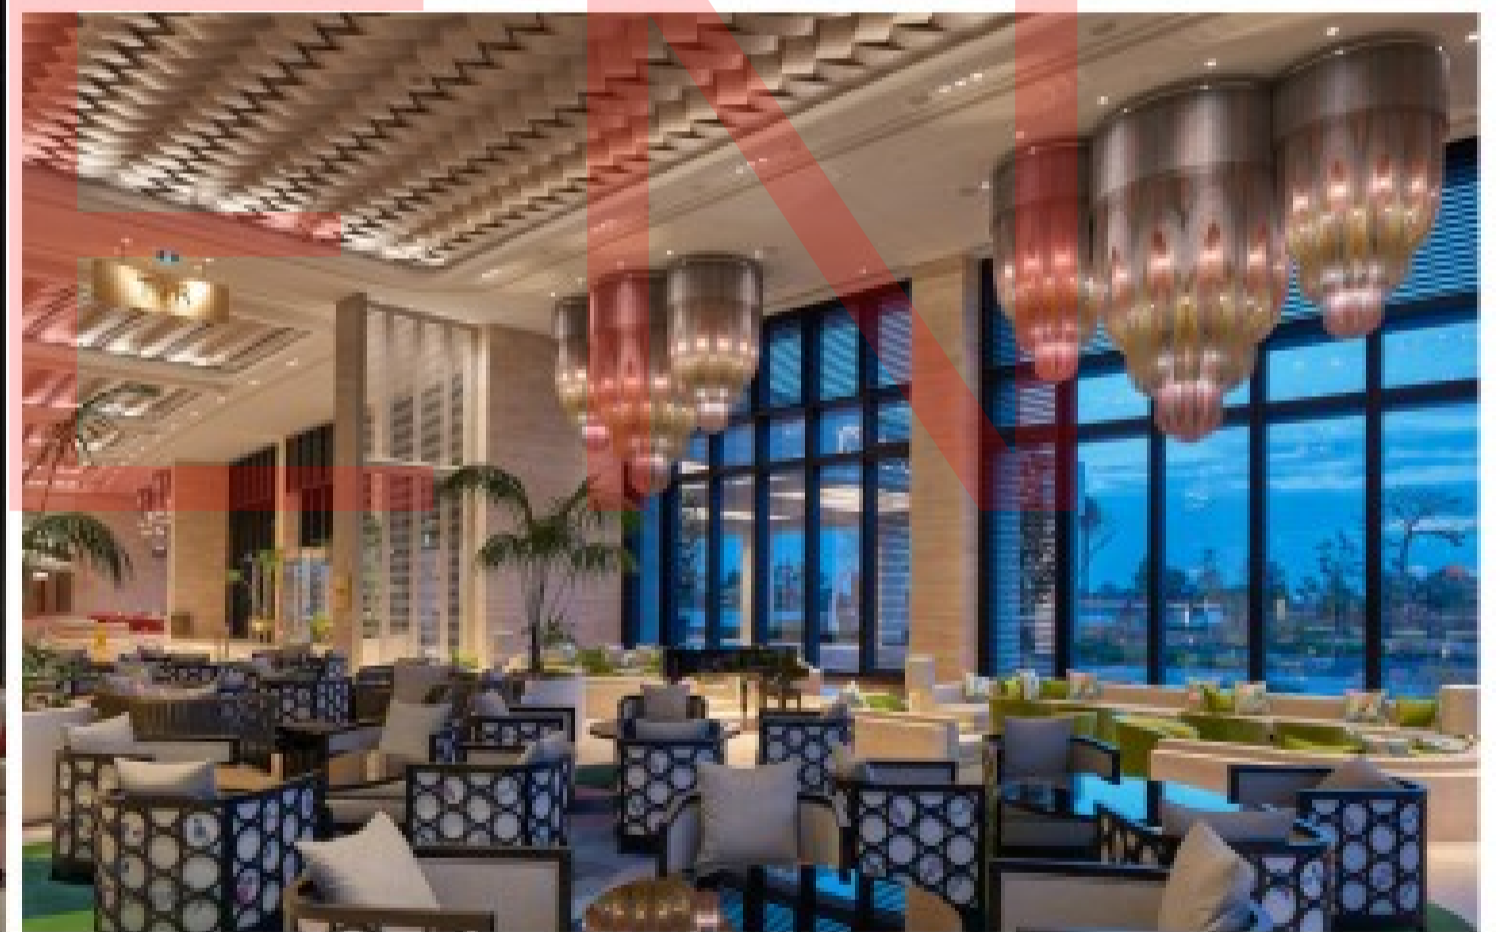

+86-18680577977