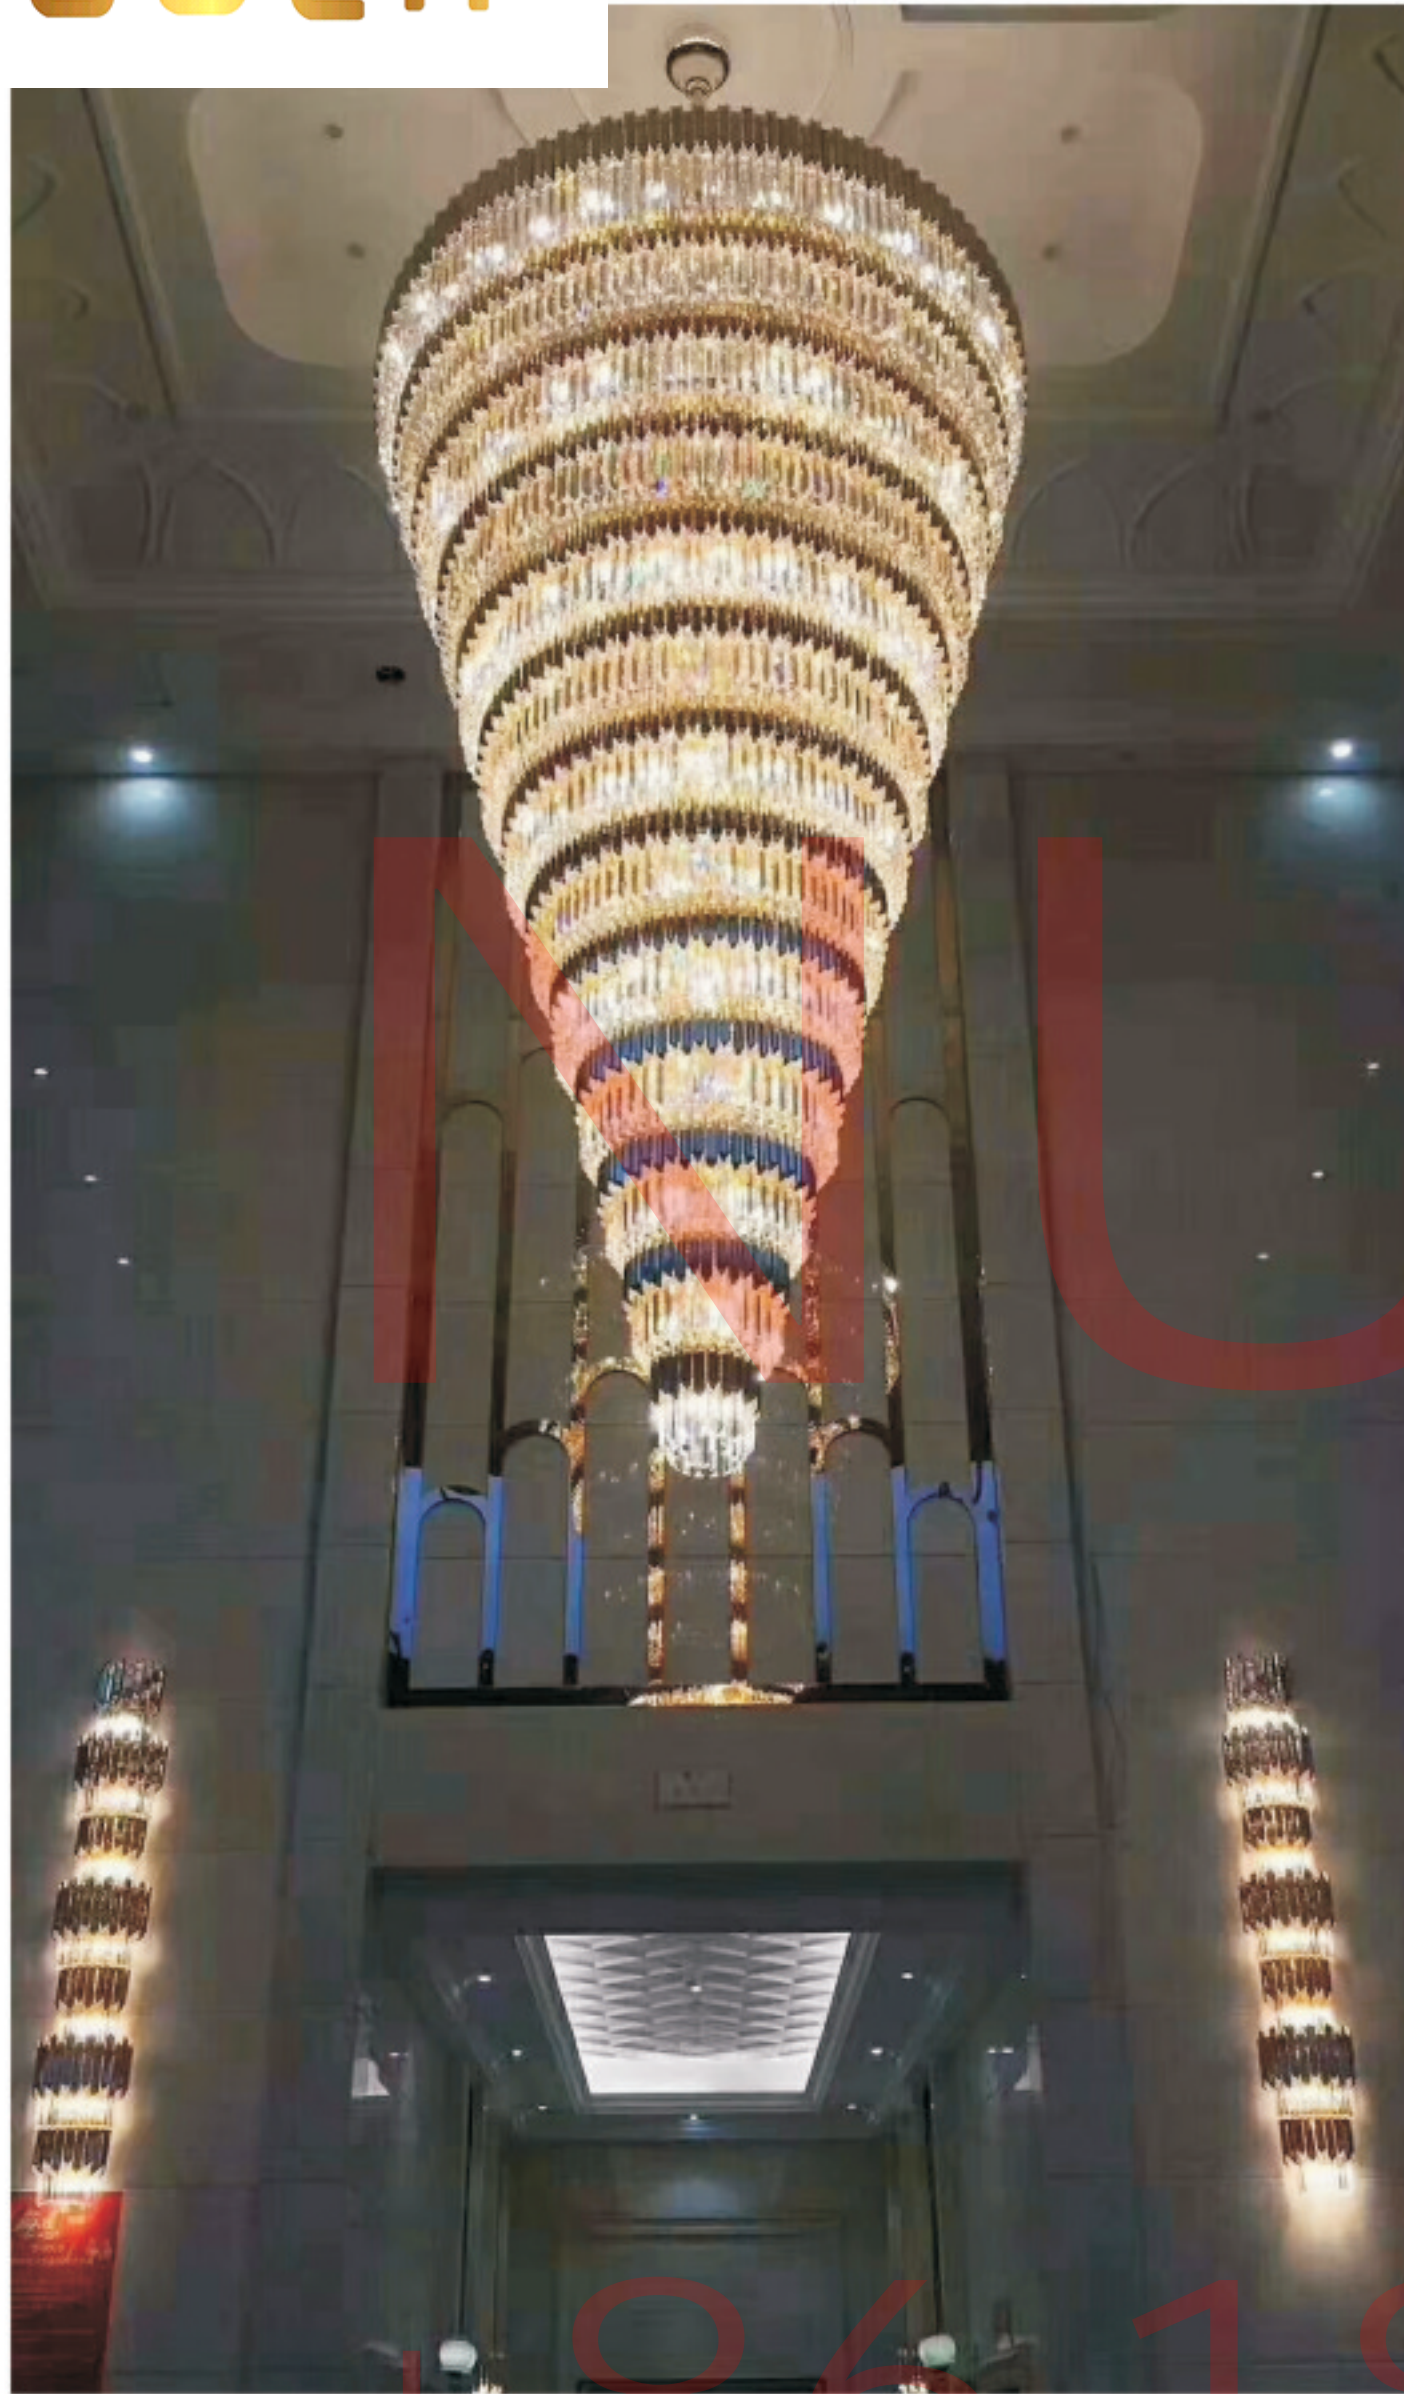

+86-18680577977