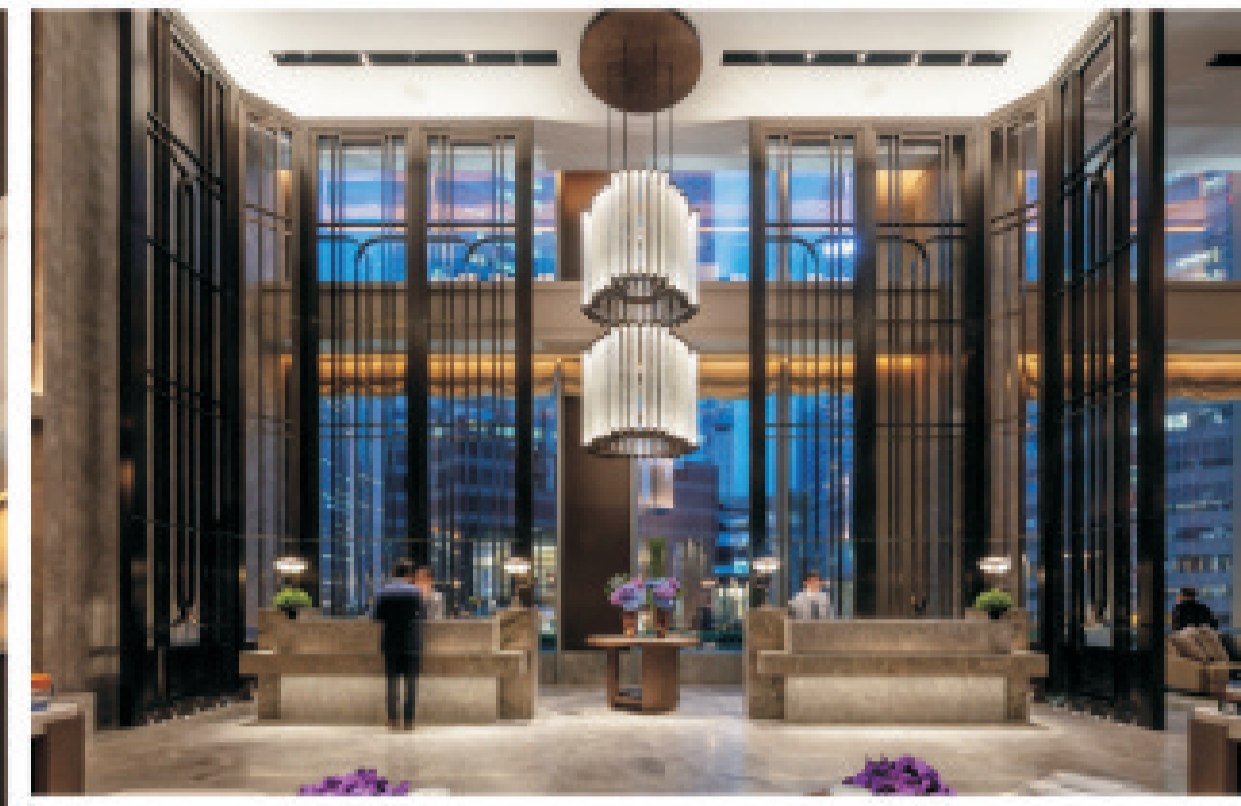

酒店工程案例  
Hotel Project Cases

NUWEN  
+861368057977

在造型上极其讲究，给人的感觉端庄典雅，高贵华丽，具有浓厚的文化气息。配以精致的雕刻，整体营造出一种华丽、高贵、温馨的感觉。

186-18680577977

Appreciation of classic engineering cases

+86-18680577977

+86-18680577977

Appreciation of classic engineering cases