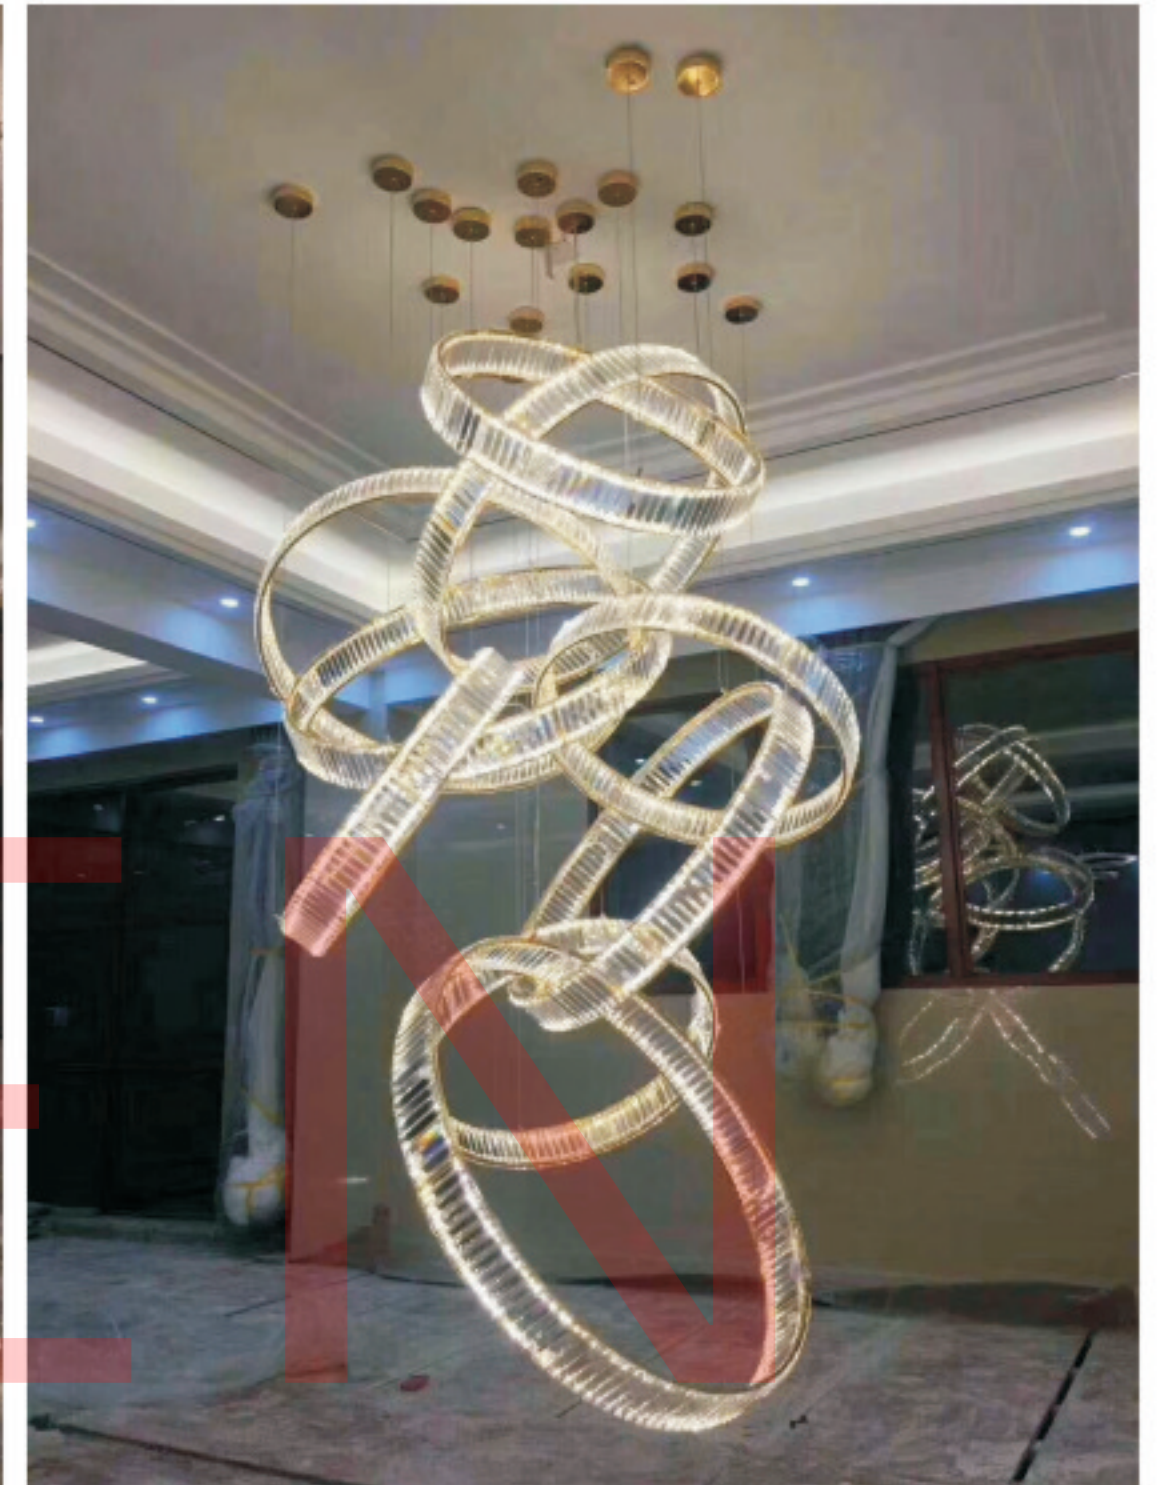

+86-18680577977