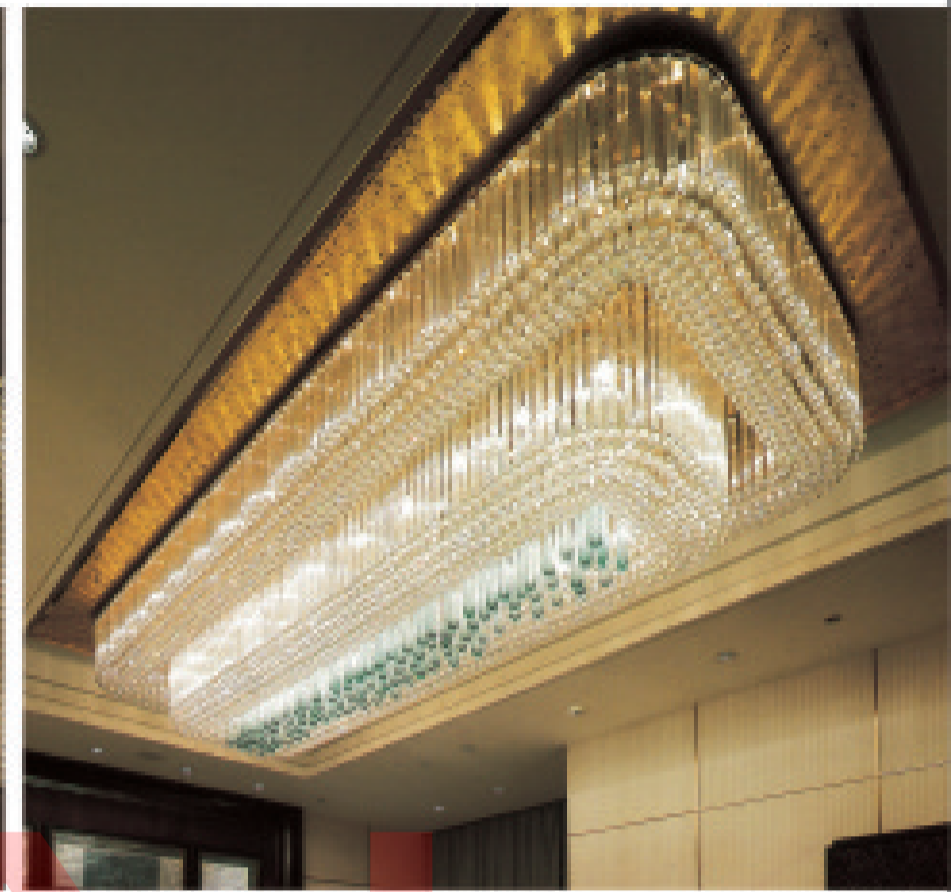

MSWEN

+86-18688057977

天津万达文华酒店  
WANDA VISTA HOTEL  
TIANJIN

酒店工程案例  
Hotel Project Cases

WANDA VISTA HOTEL TIANJIN

+86-18680577977

+86-18680577977 WANDA VISTA HOTEL TIANJIN

长沙万达文华酒店  
WANDA VISTA HOTEL  
CHANGSHA