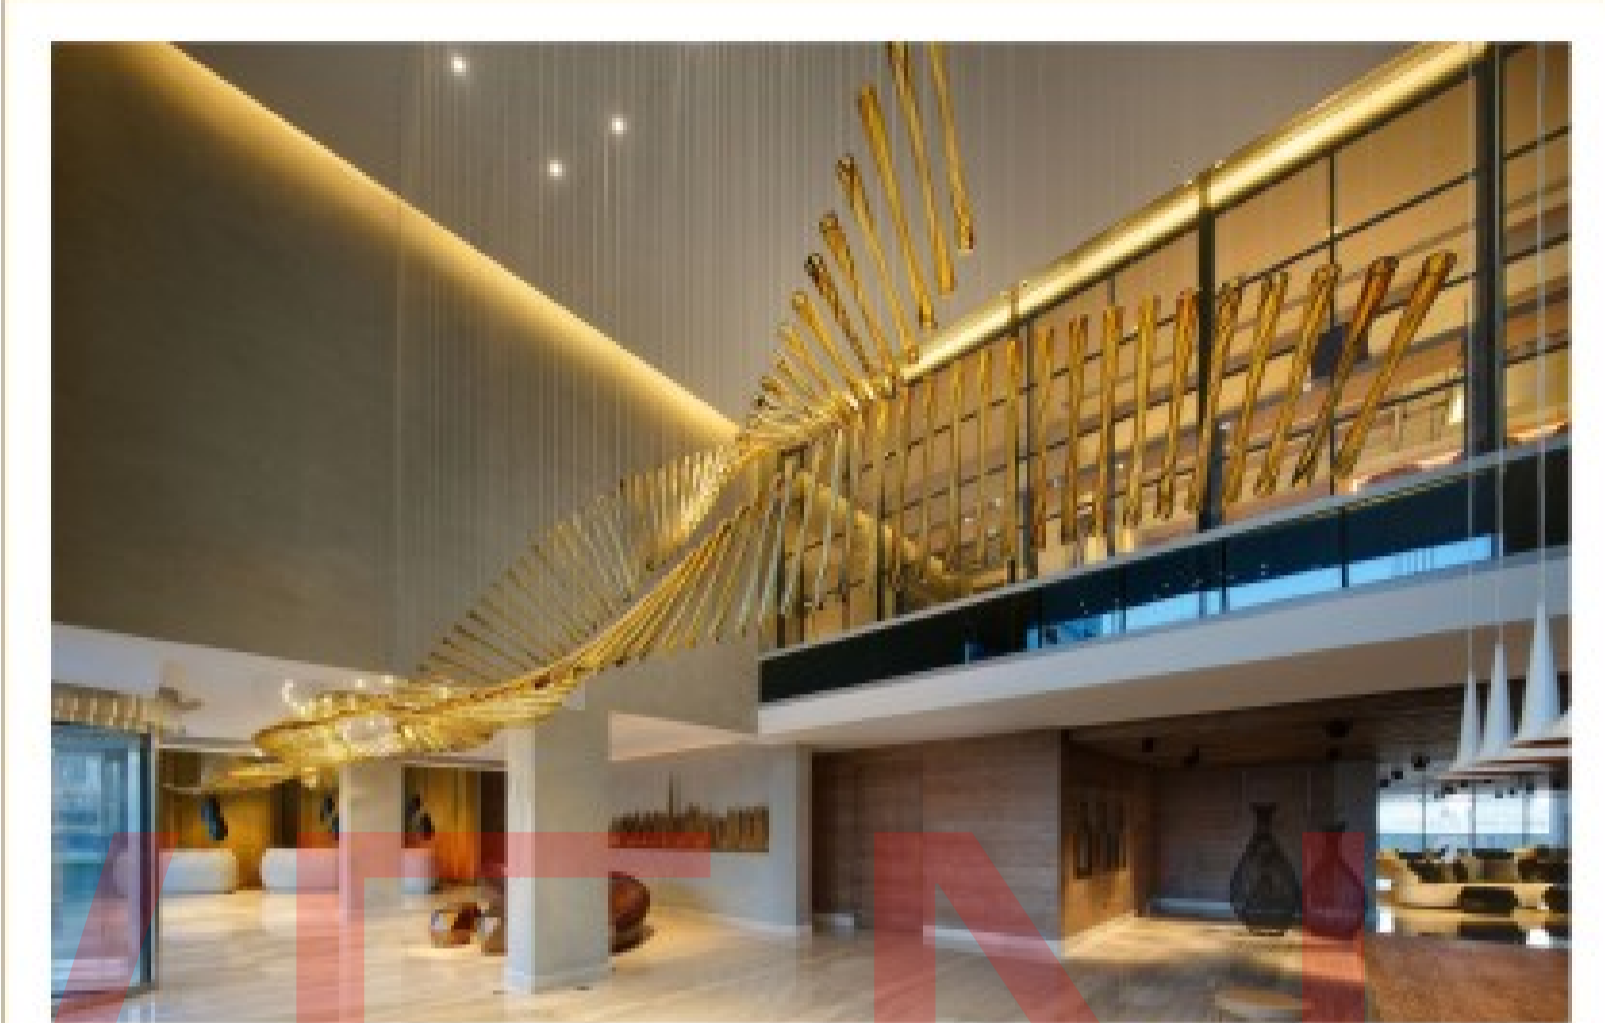

Appreciation of classic engineering cases

+ 86-186880577977