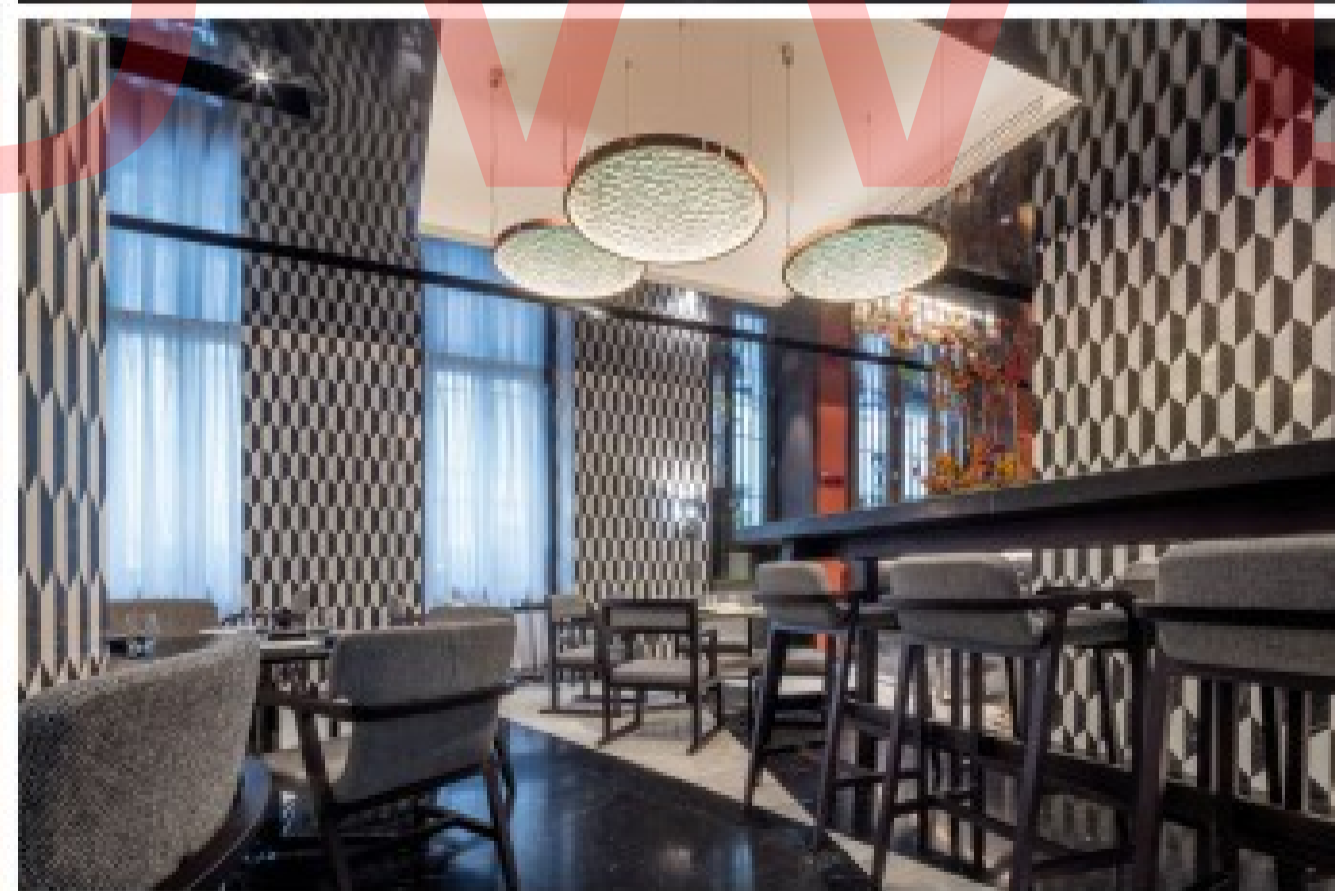

Appreciation of classic engineering cases

+86-18680577977