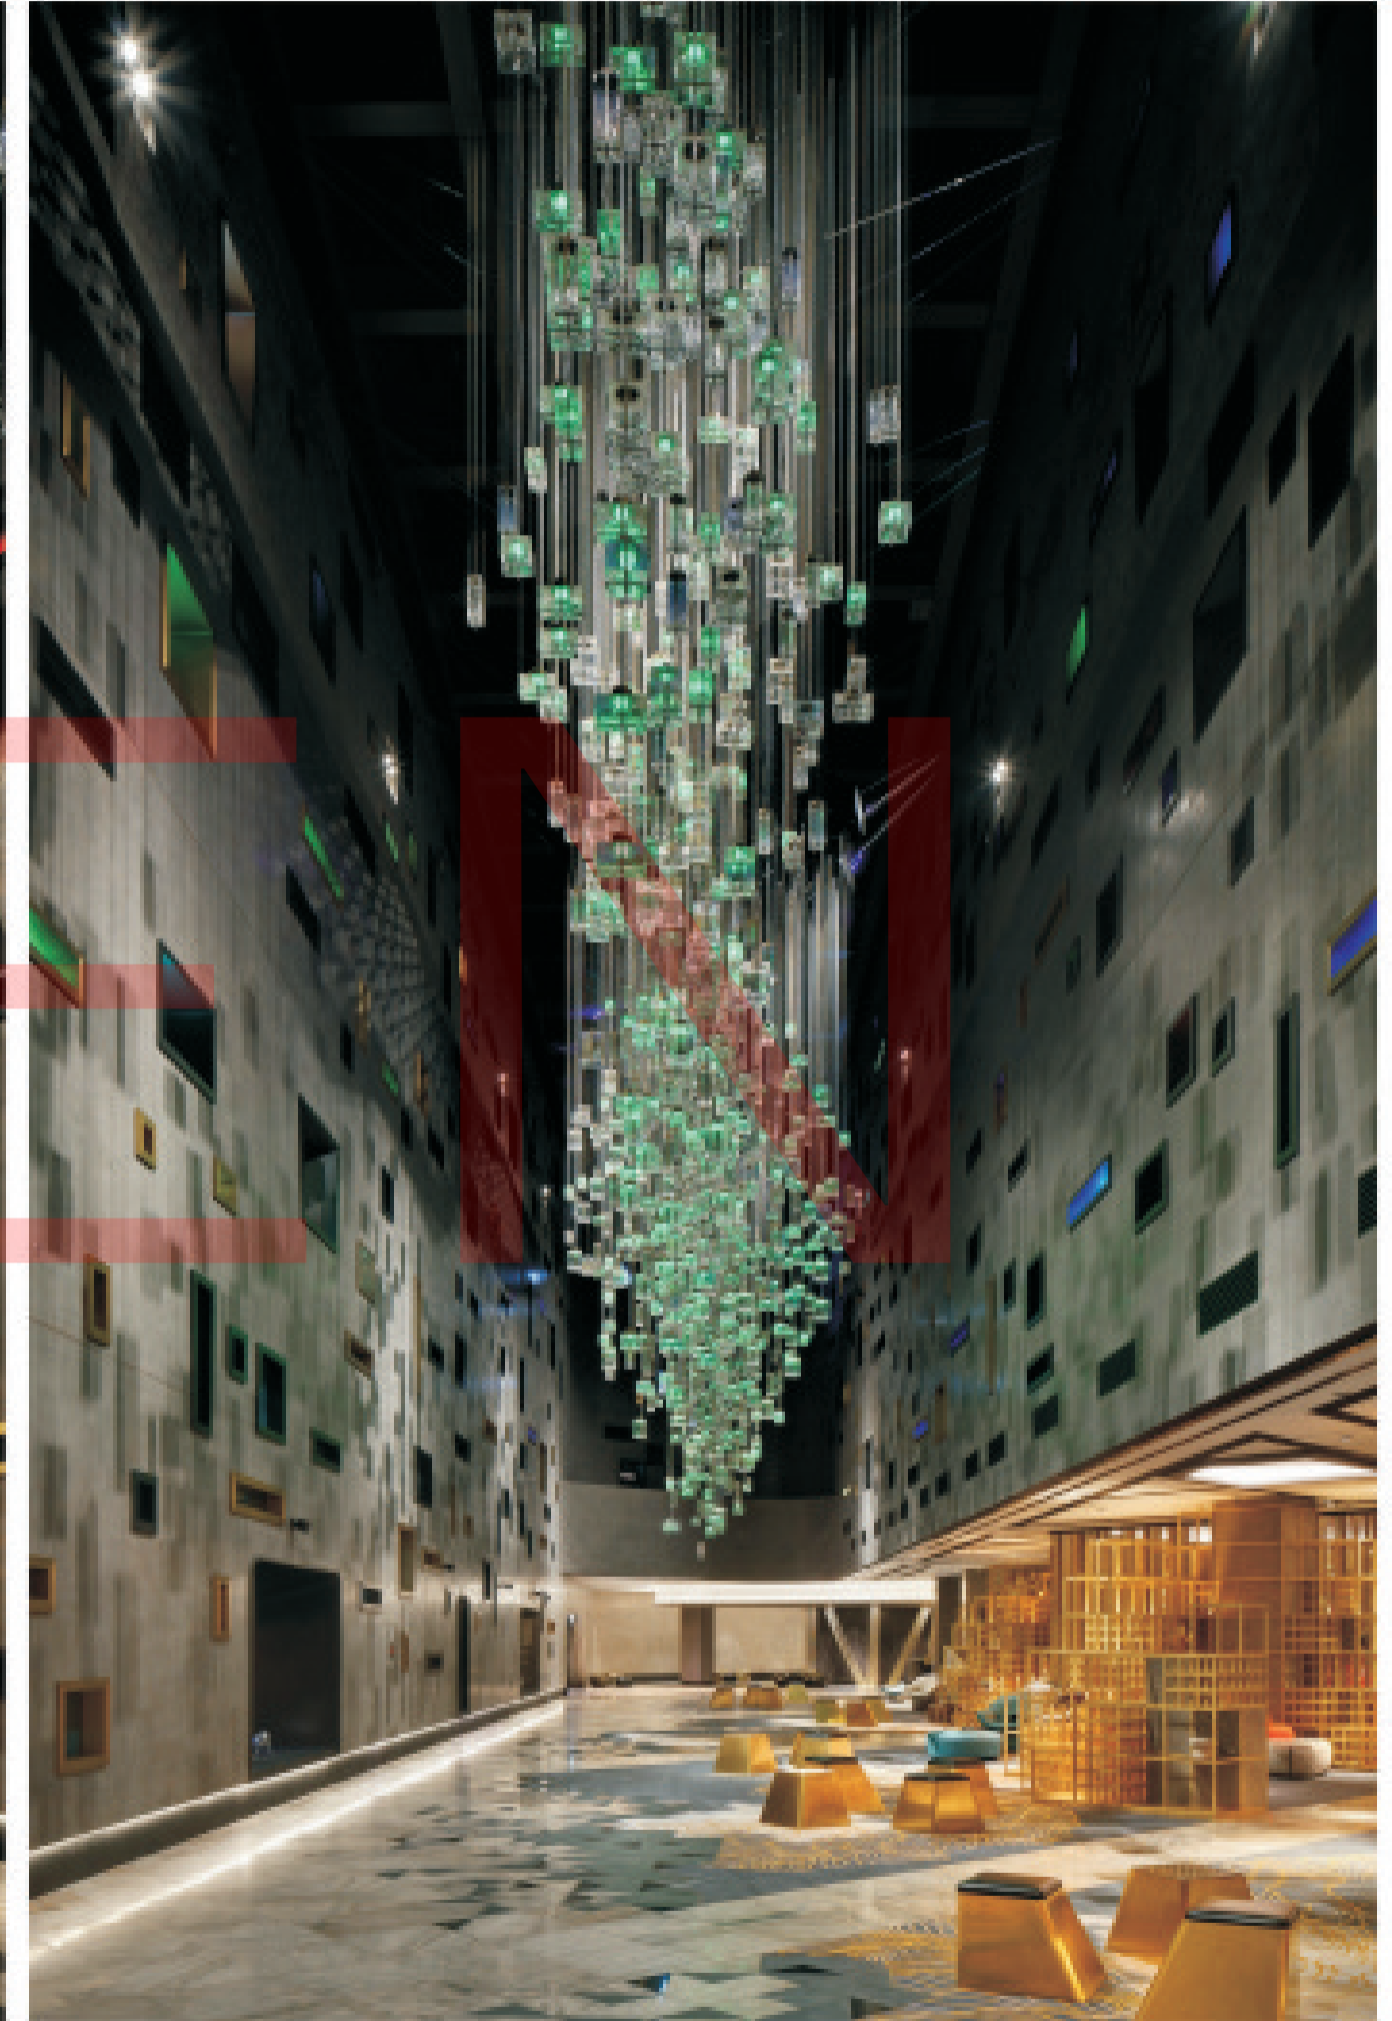

+86-18680577977