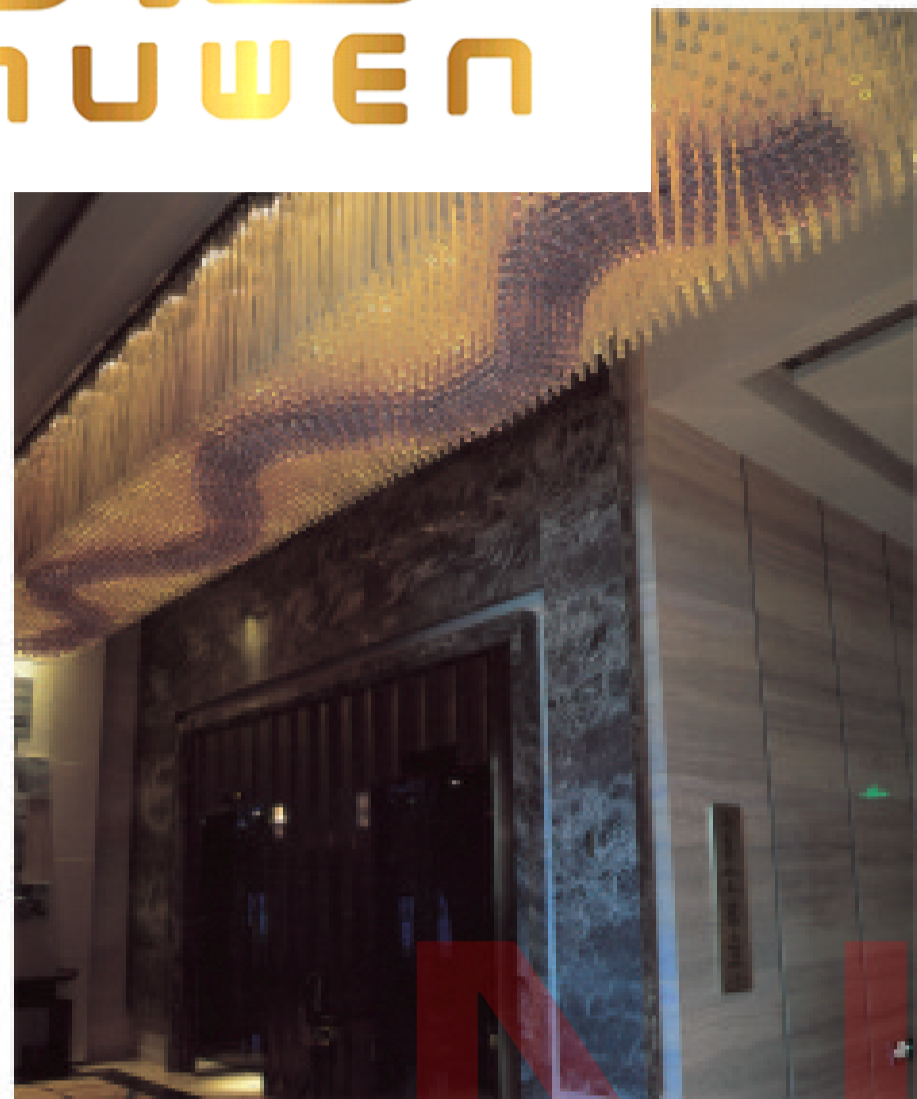

## WANDA REALM NANCHANG HOTEL

以人情感为出发点，从人的角度去创造一种意境般的光照环境，旨在营造一种漂亮、绚丽的光照环境，去烘托场景效果，使人感觉到有场景氛围。

+86-18680577977