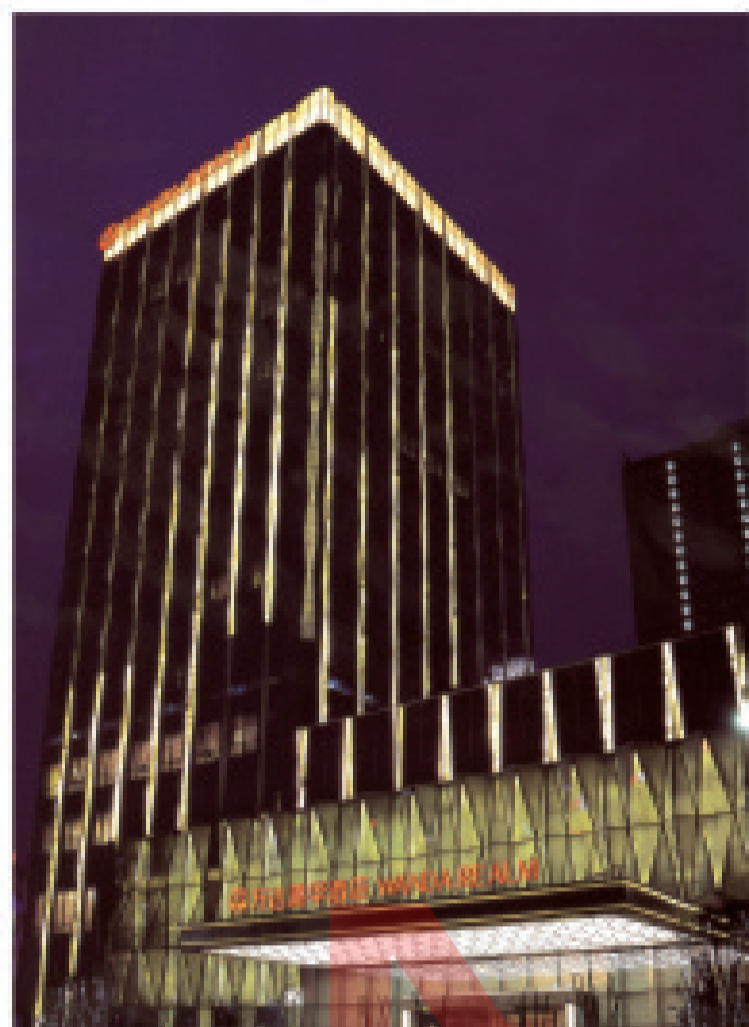

南昌万达嘉华酒店
WANDA REALM NANCHANG
HOTEL

酒店工程案例
Hotel Project Cases