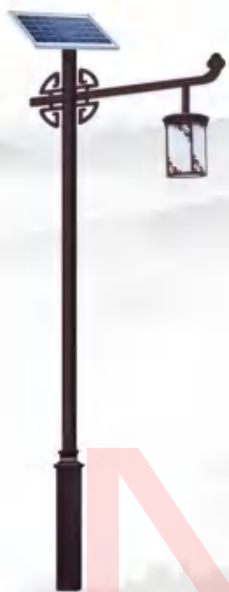

DQ-23701 H:3-4m