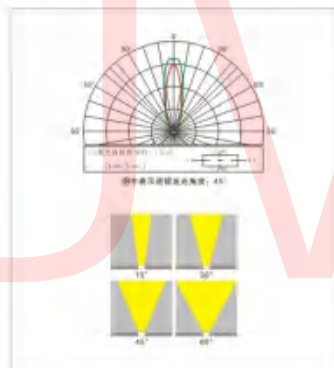

DQ-43803 200W

[请订货时选择不同的角度和功率]

[请订货时选择不同的角度和功率]

性能参数/Performance parameters:

光源/Light source:	著名品牌LED光源/famous brand LED light source
常规功率/Normal power:	90W/150W/200W/250W/300W
工作电压/Operating voltage:	DC24V/AC85-265V
灯具寿命/Lamp life:	≥30000H
LED光色/The LED light color:	W/WW
色彩效果/Color effect:	全彩、单色/full color, monochrome
控制方式/Control model:	国际标准DMX512/International standard MX512
防护等级/Protection level:	IP65
环境温度/Ambient temperature:	-30°C~+50°C
发光角度/Luminous Angle:	30°/60°/90°/120°