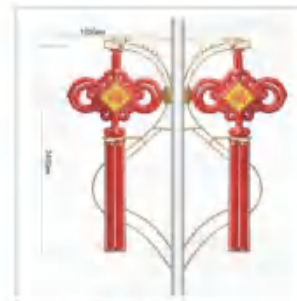

DQ-45603
外形尺寸: 1050mmx2400mm
主要材质: 改性PETG+镀锌管
光源功率: 60W