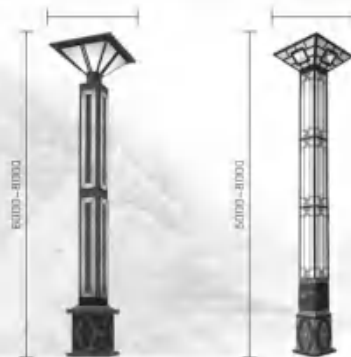

DQ-12901 H:5-7m

DQ-12902 H:4-6m

129 景观亮化 智慧照明

DQ-13001 H:6-8m

技术参数:

灯体材质: 灯杆选用优质钢材加工成型, 整体热镀锌防腐处理后表面喷涂优质户外氟碳漆或户外型
透光材料: 透光罩可采用PC, PMMA
装饰光源: 高亮度LED光源或节能灯, 光效高, 显色性好
防护等级: IP65

DQ-13002 H:5-8m

道路亮化 文化照明 130

+ 86-18680577977

DQ-13101 H:3-4m

DQ-13102 H:3-5m

DQ-13201 H:3-5m

DQ-13202 H:3-5m

DQ-13203 H:3-5m

技术参数：

灯体制质：灯杆选用优质钢材加工成型，整体热镀锌防腐处理后表面喷优质户外氟碳漆或户外塑
透光材料：透光罩可采用PC、PMMA
装饰光源：高亮度LED光源或节能灯，光效高，显色性好
防护等级：IP65