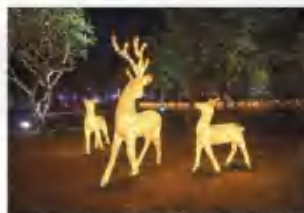

绿色环保和科技创新，注重节能省电，实现先进性、高效率、智能化的城市亮化，呈现夜间城市亮丽景色，着力提升商贸、服务、文化、旅游等功能，打造城市宜居品质。

LED亮化应用案例

打造整洁、有序、和谐市容环境，整体提升城市夜观魅力，呈现夜间城市环境靓丽景色，结合绿地景观和植物形态的特色，打造亮化景观，营造“处处是景，景景不同”的夜景氛围。

商业街亮化案例

楼宇亮化案例

轮廓灯亮化案例

生态公园亮化案例

艺术灯光秀亮化案例