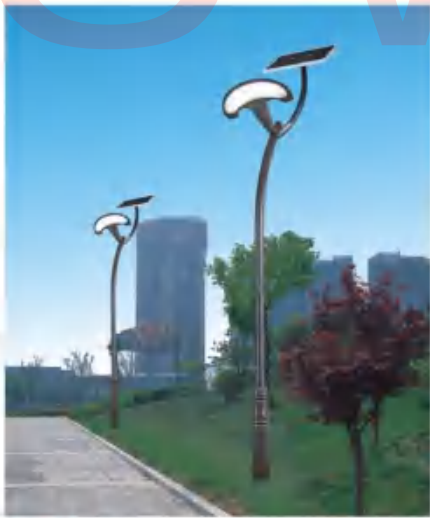

DQ-22903 H:3-4m

DQ-23001 H:3-4m

DQ-23101 H:3-4m

DQ-23102 H:3-4m

产品特点：

太阳能庭院灯是以太阳光能转化为电能用来提供亮化，点缀照明道路，具有稳定性好，寿命长、安装维护简便，安全性能高，节能环保，经济实用等优点，无需挖沟铺线，无需交流供电，不产生电费。

DQ-23103 H:3-4m

材质说明：