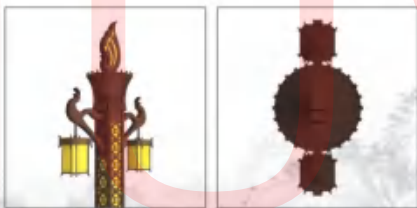

技术参数:

灯体材质: 灯杆选用优质钢材加工成型，整体热镀锌防腐处理后表面喷涂优质户外氟碳漆或户外塑
透光材料: 透光罩可采用PC、PMMA
装饰光源: 高亮度LED光源或节能灯，光效高，显色性好
防护等级: IP65

正视图

俯视图