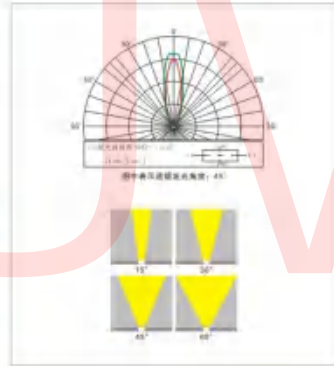

DQ-42101 56W

DQ-42102 30W

DQ-42103 12W

[请订货时选择不同的角度和功率]

DQ-42201 60W

灯体材质: 铝材
工作电压: DC24V/AC85-265V
LED 光色: R/Y/B/G/W/WW/RGB

[请订货时选择不同的角度和功率]

DQ-42202 30W