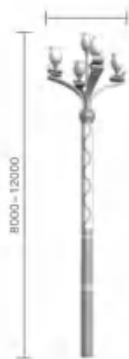

9000-13000

DQ-4601 H:9-13m

(可根据客户要求非定制文化元素)

DQ-4602 H:9-13m

DQ-4701 H:8-12m

技术参数:

灯杆主体、杆体、底座材质均为金属钢件配进口PMMA灯罩
灯体内外热镀锌防腐处理后喷涂优质户外氟碳漆。
照明光源: 节能灯, LED光源
输入电压: 220V
防护等级: IP68

适用场所: