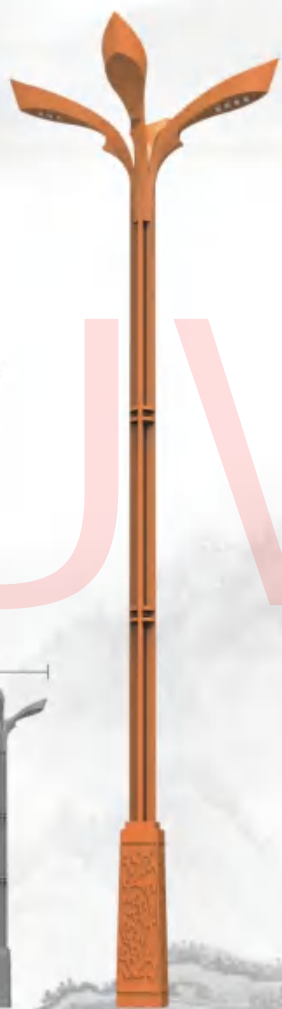

9000-13000

(可按客户要求非标定制文化元素)

DQ-3902 H:9-13m

中国古典文化元素灯型，庄重典雅；
集装饰、功能于一体的景观路灯；
灯体为钢质灯体，表面喷塑；
适用于城市主干道，景观大道等。