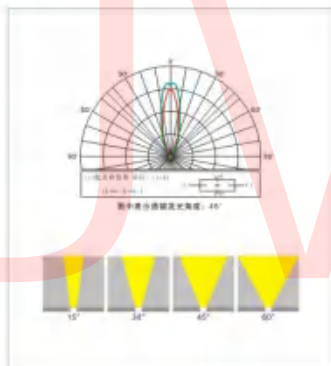

DQ-45101 9W

DQ-45102 4W

DQ-45103 1W

[请订货时选择不同的角度和功率]

性能参数/Performance parameters:

光源/Light source:	著名品牌LED光源/famous brand LED light source
常规功率/Normal power:	1W/4W/9W
工作电压/Operating voltage:	DC 24V/AC220V
灯具寿命/Lamp life:	≥30000H
LED光色/The LED light color:	R/Y/B/W/WW/RGB
色彩效果/Color effect:	全彩、单色/full color, monochrome
控制方式/Control model:	国际标准DMX512/International standard MX512
防护等级/Protection level:	IP65
环境温度/Ambient temperature:	-30°C~+50°C
发光角度/Luminous Angle:	15°/30°/45°/60°/90°/120°