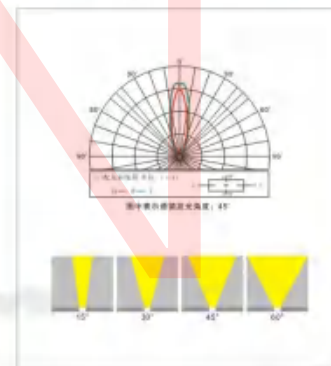

DQ-45201 50-60W

DQ-45202 20-30W

DQ-45203 10W

[请订货时选择不同的角度和功率]

DQ-45204 12W

DQ-45205 9W

DQ-45206 3W

DQ-45301 12W
 灯体材质: 铝材
 工作电压: DC24V/AC85-265V
 灯具寿命: 30000H