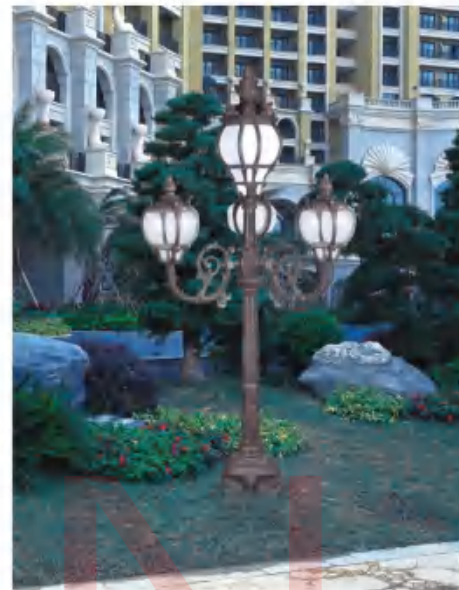

DQ-40202 H:2.3-3.5m