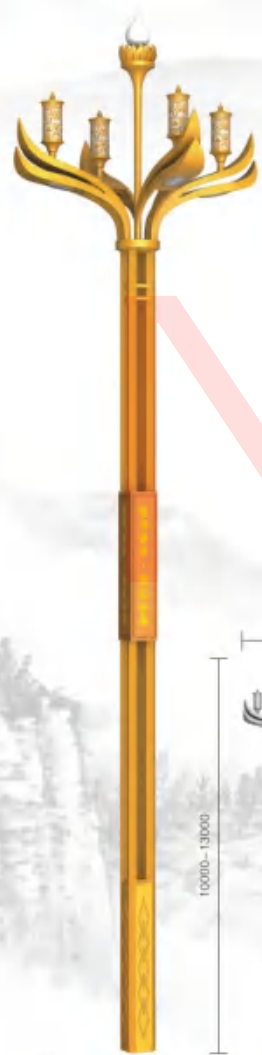

DQ-0501 H:10-13m

设计说明:

该款灯设计源于古建筑宫廷檐顶鸂鶒造型，搭配代表古祥寓意的祥云呈屋檐状，整体色彩古色古韵，灯杆四周环绕三圈纹饰，将历史文化元素，风格展现的淋漓尽致。底座凹凸造型像极了个门，增添了叩门的图案，妙趣不可言，点缀装饰纹饰，更加厚重丰富。

适用场所:

主要用于主干道、次干道、支路、迎宾大道、城市广场等道路亮化照明。