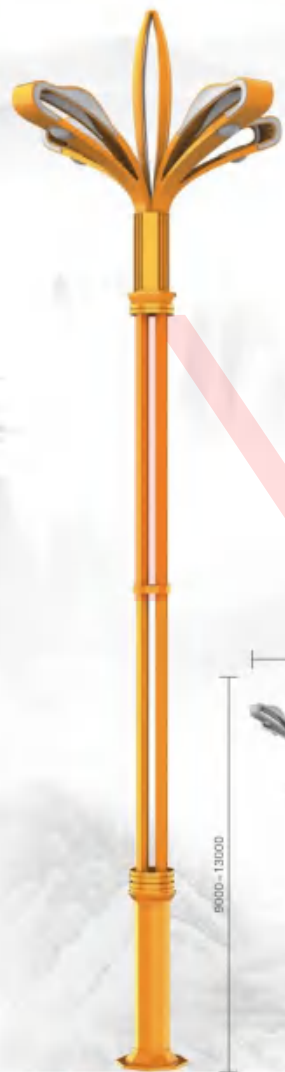

DQ-2101 H:9-13m