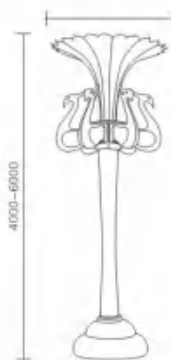

DQ-8101 H:4-6m

设计说明:

此灯创意来源于凤凰形态，进行抽象组合设计，取其轮廓形态，展现出凤凰傲人的姿态，同时点缀不同色彩的装饰光源，更加突出凤凰，多彩优美的形象，简洁概括的设计组合也塑造灯具大气庄重的形象。

(可按客户要求非标定制文化元素)

DQ-8102 H:4-6m

技术参数:

灯体材质: 灯杆选用优质钢材加工成型，整体热镀锌防腐处理后表面喷优质户外氟碳漆或户外塑
透光材料: 透光罩可采用PC、PMMA
装饰光源: 高亮度LED光源或节能灯，光效高，显色性好
防护等级: IP65