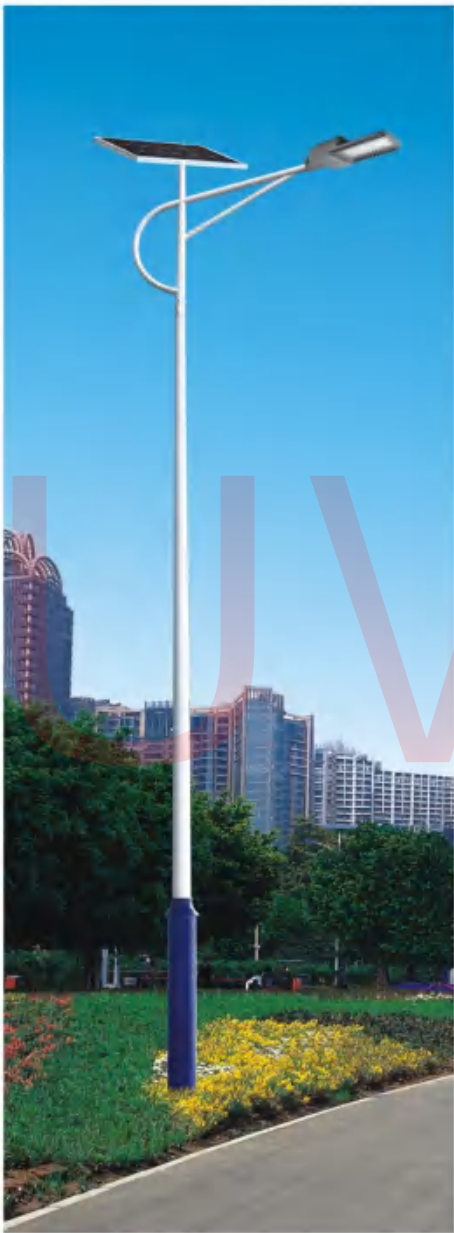

DQ-20202 H:6-10m

太阳能板：单晶硅或多晶硅太阳能板：50-120W
 蓄电池：12V 100AH铅酸蓄电池或锂电池
 适用光源：LED模组20W-60W

DQ-20301 H:7-10m

DQ-20302 H:6-10m

DQ-20401 H:6-10m

DQ-20501 H:6-10m

205 景观亮化 智慧照明

DQ-20502 H:6-10m