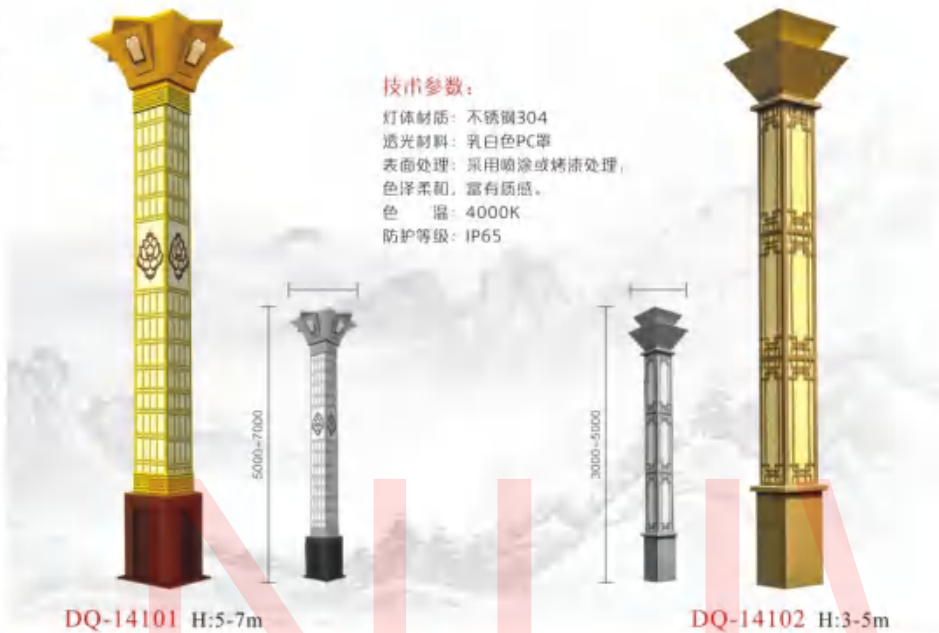

灯体材质: 不锈钢304
透光材料: 乳白色PC罩
表面处理: 采用喷涂或烤漆处理, 色泽柔和, 富有质感。
色温: 4000K
防护等级: IP65

DQ-13902 H:5-7m

DQ-14001 H:4-6m

技术参数:

灯体材质: 灯杆选用优质钢材加工成型, 整体热镀锌防腐处理后表面喷优质户外氟碳漆或户外型
透光材料: 透光罩可采用PC、PMMA
装饰光源: 高亮度LED光源或节能灯, 光效高, 显色性好
防护等级: IP65

DQ-14002 H:4-6m

适用场所:

主要用于市政广场, 文化公园, 商业步行街, 风景旅游区, 新农村建设等场所。

DQ-13903 H:5-7m

技术参数:

灯体材质: 不锈钢304
 透光材料: 乳白色PC罩
 表面处理: 采用喷涂或烤漆处理,
 色泽柔和, 富有质感。
 色温: 4000K
 防护等级: IP65

技术参数:

灯体材质: 灯杆选用优质钢材加工成型, 整体热镀锌
 防腐处理后表面喷涂优质户外氟碳漆或户外型
 透光材料: 透光罩可采用PC, PMMA
 装饰光源: 高亮度LED光源或节能灯, 光效高, 显色
 性好
 防护等级: IP65