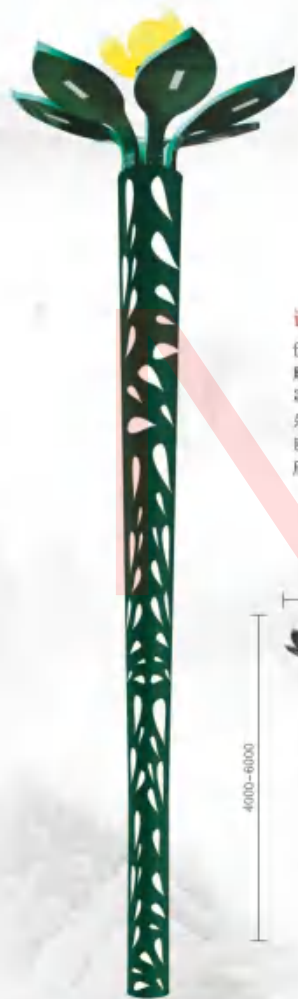

设计说明:

造型栩栩如生，仿佛朵朵鲜花争相盛开，颇具“映日荷花别样红”之意，独出心裁的照明设计不仅仅将美景呈现在人眼前，更让人领略由大自然衍生出的艺术灵感。

DQ-8603 H:4-6m

DQ-8604 H:4-6m

+ 86-18680577977

DQ-8701 H:8-12m 灯体材质：灯杆选用优质钢材加工成型，整体热镀锌防腐处理表面喷涂优质户外漆，内置与光PC罩，抗UV，自洁清洗，经久耐用。

DQ-8803 H:10-15m