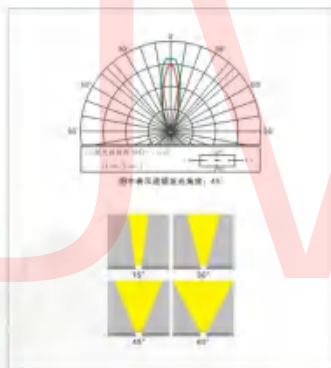

DQ-42501 100W

DQ-42502 150W

DQ-42503 200W

DQ-42601 40W

侧面

正面

[请订货时选择不同的角度和功率]

性能参数/Performance parameters: