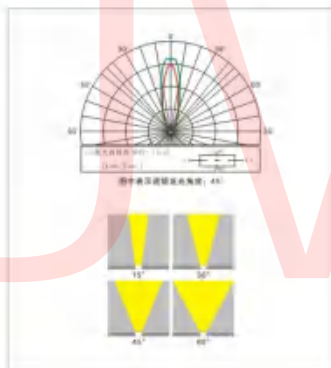

DQ-43903 90W

[请订货时选择不同的角度和功率]

DQ-44001 100W
灯体材质: 铝材
工作电压: DC24V/AC85-265V
LED 光色: W/WW

[请订货时选择不同的角度和功率]

性能参数/Performance parameters:

光源/Light source:	著名品牌LED光源/famous brand LED light source
常规功率/Normal power:	90W
工作电压/Operating voltage:	DC24V/AC85-265V
灯具寿命/Lamp life:	≥30000H
LED光色/The LED light color:	W/WW
色彩效果/Color effect:	全彩、单色/full color, monochrome
控制方式/Control model:	国际标准DMX512/International standard MX512
防护等级/Protection level:	IP65
环境温度/Ambient temperature:	-30°C~+50°C
发光角度/Luminous Angle:	30°/60°/90°/120°