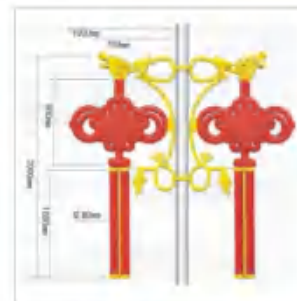

DQ-45602
外形尺寸: 1000mmx2000mm
发光尺寸: 950mmx1900mm
主要材质: 改性PETG+镀锌管
光源功率: 80W