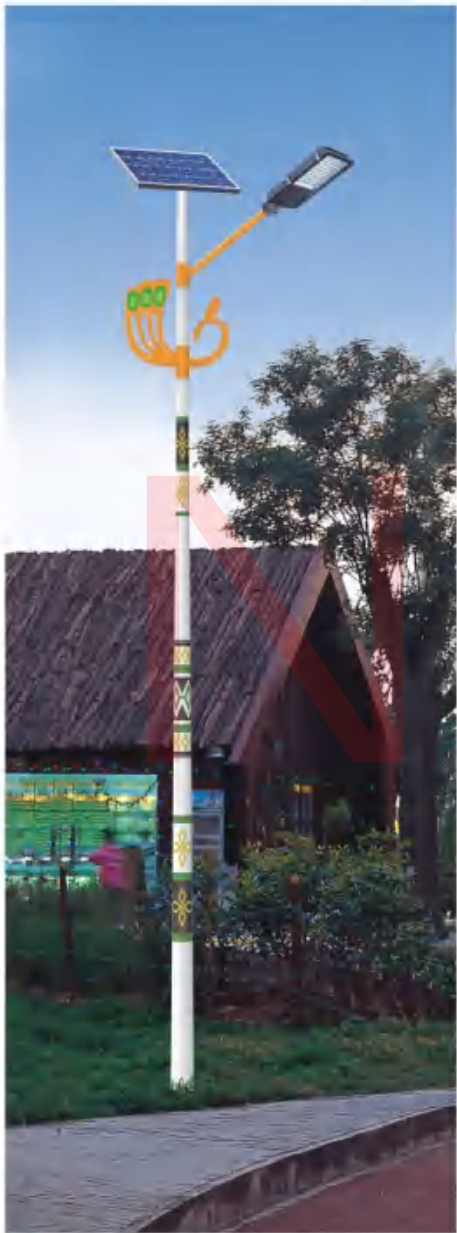

DQ-19101 H:6-10m