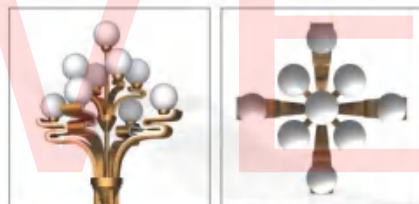

设计以花卉为元素,该灯外观造型线条流畅,整体高雅大气,与花朵一般无二,层叠环绕,具有鲜明的层次感。大幅度地降低节能降耗,充分地满足了当地政府对民族文化和生态环境的条件和要求,给人民群众的美好生活带来更多优越感。

适用场所:

主要用于主干道、次干道、支路、迎宾大道、城市广场等道路亮化照明。

正视图

俯视图

10000-13000

DQ-1001 H:10-13m

设计说明: