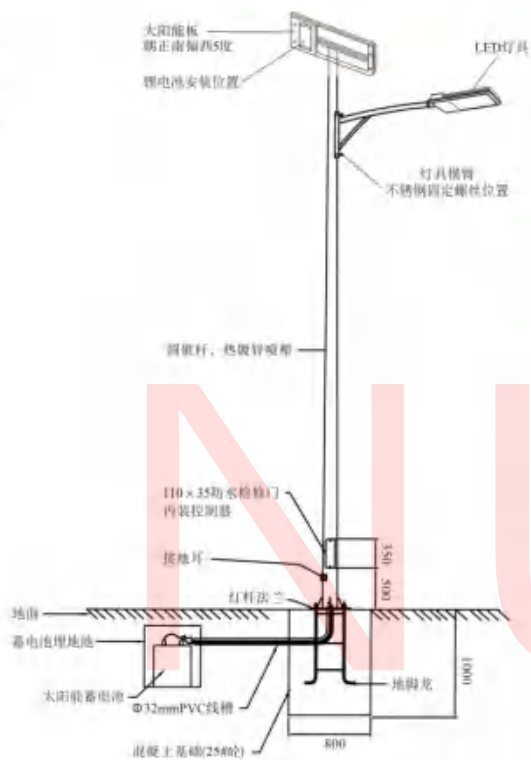

太阳能路灯安装图系统连接说明

Solar Lamp Installation Diagram System Connection Instructions