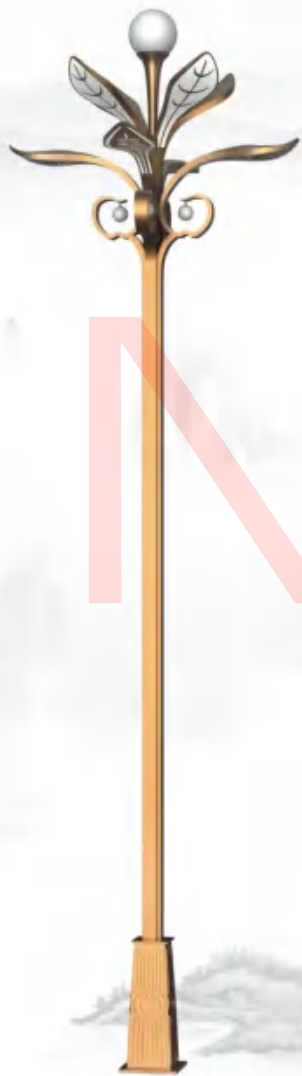

设计说明:

造型美观，焕发出浓郁的中华传统文化气息，符合大众审美，体现出组合灯的内涵价值，配装LED球罩，打造出集景观装饰性与功能性照明于一体的，文化特色鲜明的大型组合灯。花纹可按客户要求加入文化定制元素，体现地方文化特色。

适用场所:

主要用于主干道、次干道、支路、迎宾大道、城市广场等道路亮化照明。

技术参数:

灯杆主体、杆体、底座材质均为金属
配件配进口PMMA灯罩
灯体内外热镀锌防腐处理后喷涂优质户外氟碳漆。
照明光源：节能灯、LED光源
输入电压：220V
防护等级：IP68

DQ-2501 H:9-13m