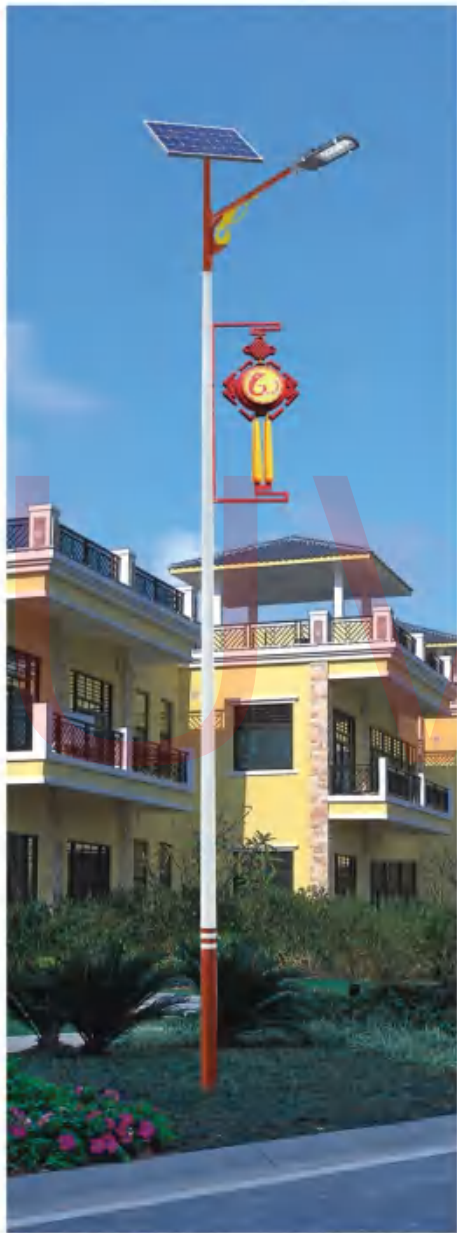

偏远山区、乡村小道、旅游野外临时照明、学校、小区、庭院照明等各种阳光充足的场所。

DQ-19401 H:6-10m

DQ-19402 H:6-10m

DQ-19403 H:6-10m

DQ-19501 H:6-10m

195 景观亮化 智慧照明

DQ-19502 H:6-10m

DQ-19601 H:6-10m