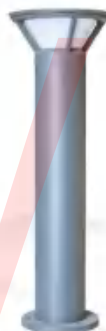

草坪灯系列

草坪灯系列

材质说明:

整灯为全铝制品，透光罩为PMMA/PC/钢化玻璃
采用全不锈钢紧固螺丝，安全美观
喷防紫外线户外塑料
防护等级：IP55
防触电保护等级：I类

适用场所:

适用于各种环境优雅的庭院，草坪，高档小区，
公园等照明场所。

DQ-48804