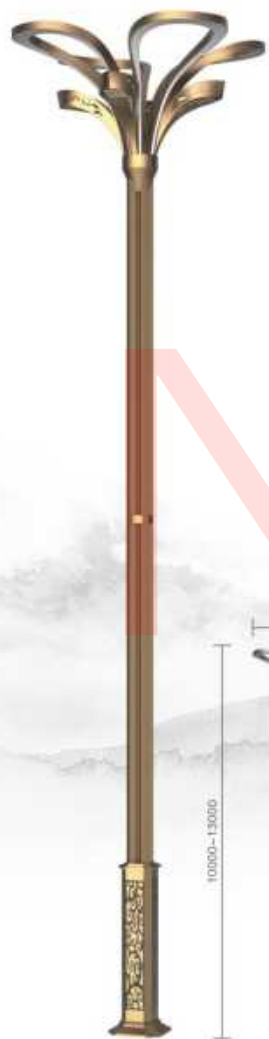

DQ-3701 H:10-13m

灯系列

组合灯系列

设计说明:

灯型以花环为设计元素，各灯臂用线条连接，环环相扣，整体造型多彩多姿，高端简约，经过艺术设计结合现代路灯生产工艺设计而成，体现特有的民族文化，更有效地提高城市品位，增加市民的城市归属感和自豪感，是艺术与科技创新的结合。