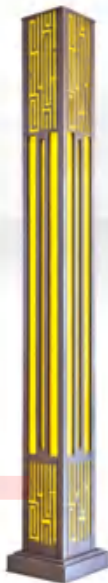

DQ-14602 H:3-5m