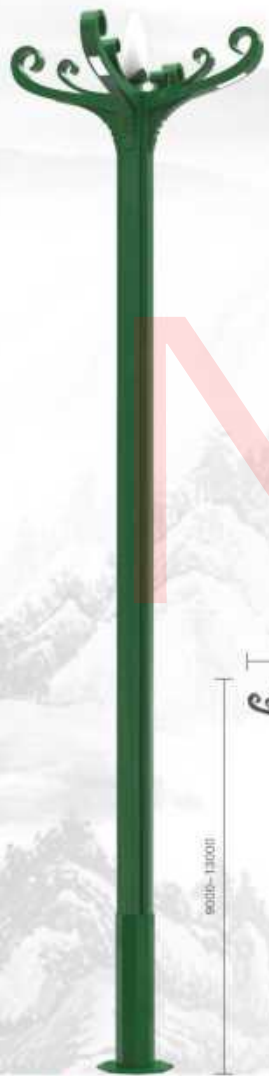

DQ-5101 H:9-13m