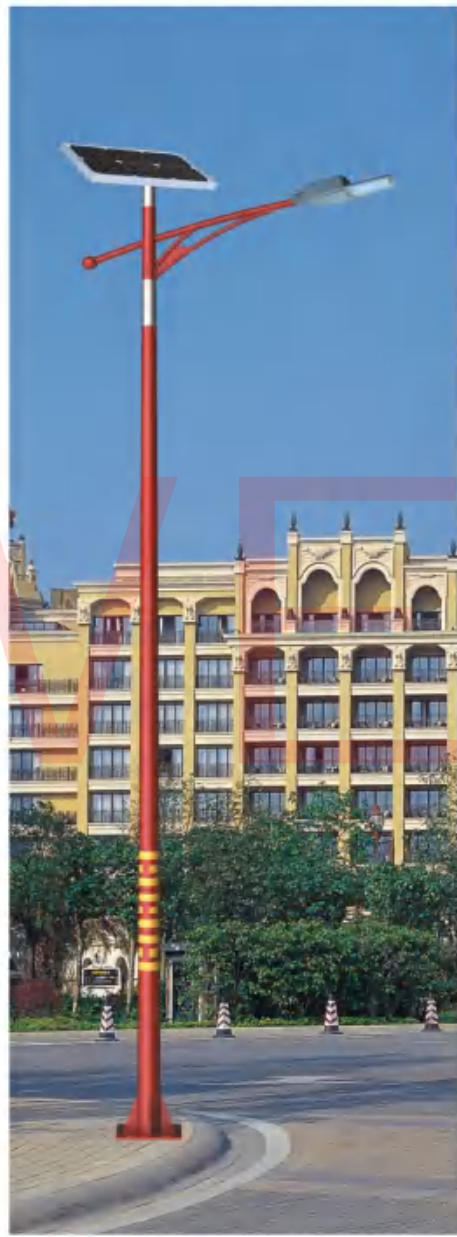

DQ-19001 H:6-10m