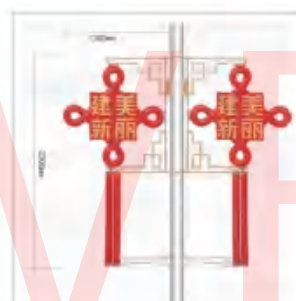

DQ-45604
外形尺寸: 1300mmx2300mm
主要材质: 改性PETG+镀锌管
光源功率: 80W