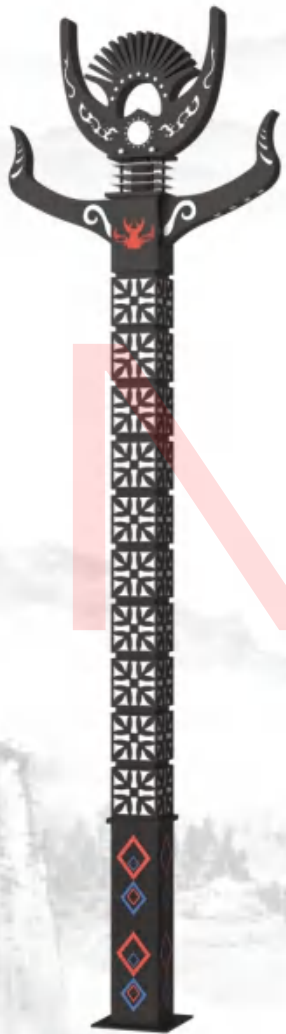

DQ-10301 H:5-8m