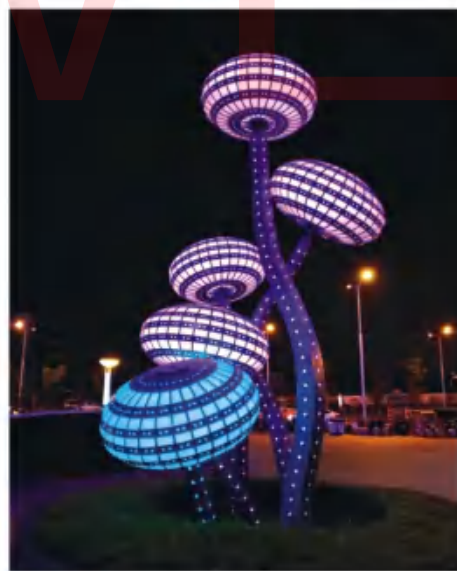

DQ-9502 H:3-5m

产品特点:

华丽而优雅的风格，流畅的线条和恰到好处的比例，设计感韵味十足，而细节上亦完美精致，色彩简单而光泽丰润，散发出气息温和的光线。

DQ-9503 H:3-5m

DQ-9601 H:6-8m

技术参数:

灯体材质: 灯杆选用优质钢材加工成型，整体热镀锌防腐处理后表面喷优质户外氟碳漆或户外理
透光材料: 透光罩可采用PC, PMMA
装饰光源: 高亮度LED光源或节能灯，光效高，显色性好
防护等级: IP65