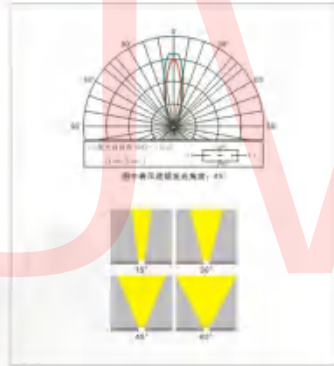

DQ-43501 12W

DQ-43502 9W

DQ-43503 6W

[请订货时选择不同的角度和功率]

[请订货时选择不同的角度和功率]

DQ-43601 3W

灯体材质: 铝材
工作电压: DC24V/AC85-265V
LED 光色: R/Y/B/G/W/WW/RGB

DQ-43602 3W