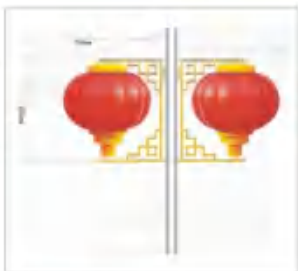

DQ-45407 3-5W
 灯体材质: 铝材
 工作电压: DC24V
 LED 光色: R/Y/B/G/W/WW/RGB

喜庆灯系列

DQ-45501
外形尺寸: 700mmx850mm
发光尺寸: 700mmx720mm
主要材质: 改性PETG+镀锌管
光源功率: 20W

DQ-45502
外形尺寸: 1000mmx1040mm
主要材质: 改性PETG+镀锌管
光源功率: 60W

DQ-45503
外形尺寸: 1000mmx2000mm
主要材质: 改性PETG+镀锌管
光源功率: 80W