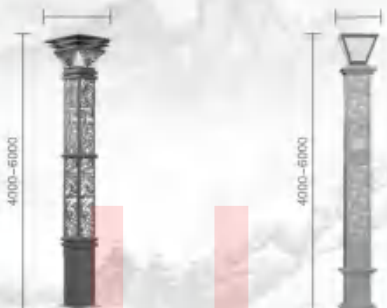

正视图

细节图

DQ-10901 H:10-13m

设计说明:

灵感来源于民俗文化，将古典永恒与现代风格相融合的设计，充满仿古风格的浮雕灯杆，简单的色彩搭配，没有花俏的装饰，更贴近现代人追求简约的心态。

技术参数:

灯体材质：灯杆选用优质钢材加工成型，整体热镀锌防腐处理后表面喷涂优质户外氟碳漆或户外型
透光材料：透光罩可采用PC、PMMA
装饰光源：高亮度LED光源或节能灯，光效高，显色性好
防护等级：IP65

DQ-11001 H:4-6m

DQ-11002 H:5-7m

DQ-11101 H:3-4m

DQ-11102 H:3-4m

设计说明:

造型以火炬为元素，采用激光镂空技术造型，增加厚重感，生动形象，主体感强，美轮美奂，具有集功能照明与景观照明为一体的户外照明工具。

DQ-11201 H:3-4m

DQ-11103 H:3-4m

DQ-11202 H:5-7m

DQ-11301 H:4-6m

设计说明:

此款灯融入地域文化元素,运用线条、几何状创意设计,各灯臂用线条连接,环环相扣,中间支撑连接件采用多面几何形状造型,整体造型多形多姿,高端婉约。

DQ-11302 H:4-6m

技术参数:

灯体材质:灯杆选用优质钢材加工成型,整体热镀锌防腐处理后表面喷涂优质户外氟碳漆或户外型透光材料:透光罩可采用PC、PMMA
装饰光源:高亮度LED光源或节能灯,光效高,显色性好
防护等级:IP65