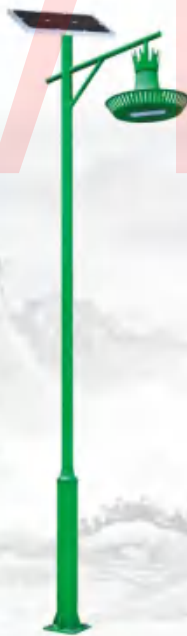

DQ-24002 H:3-4m