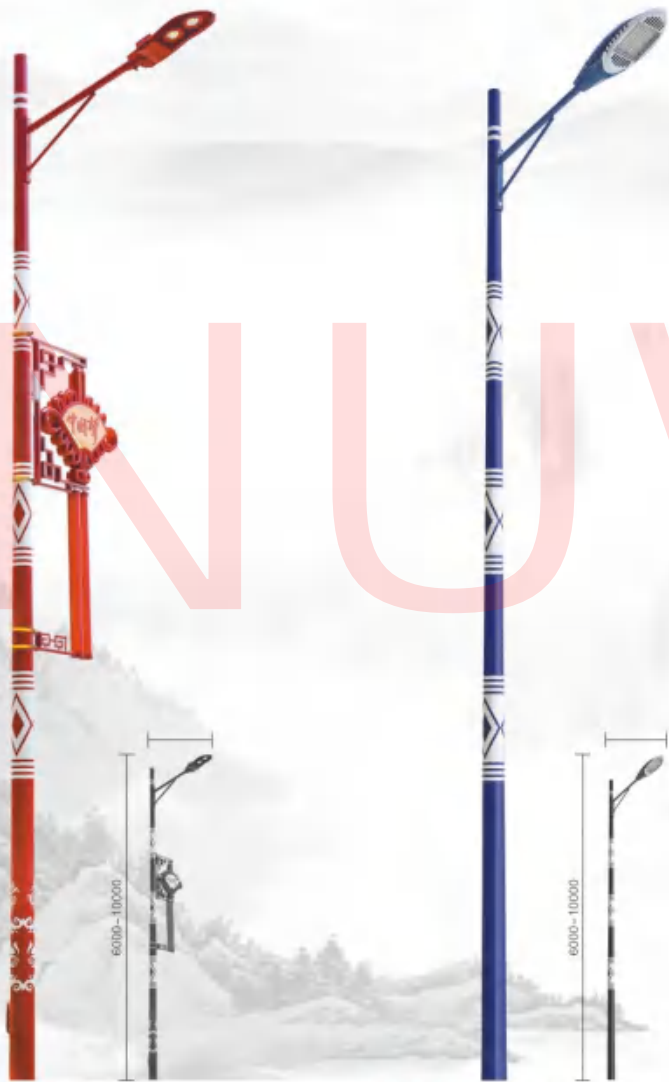

DQ-27702 H:6-10m

灵感来源于民俗文化，将古典永恒与现代风格相融合的设计，充满仿古风格的浮雕灯杆，简单的色彩搭配，没有花俏的装饰，更贴近现代人追求简约的心态。

DQ-27701 H:6-10m