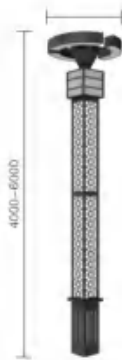

DQ-14001 H:4-6m

技术参数:

灯体材质: 灯杆选用优质钢材加工成型, 整体热镀锌防腐处理后表面喷优质户外氟碳漆或户外型
透光材料: 透光罩可采用PC、PMMA
装饰光源: 高亮度LED光源或节能灯, 光效高, 显色性好
防护等级: IP65