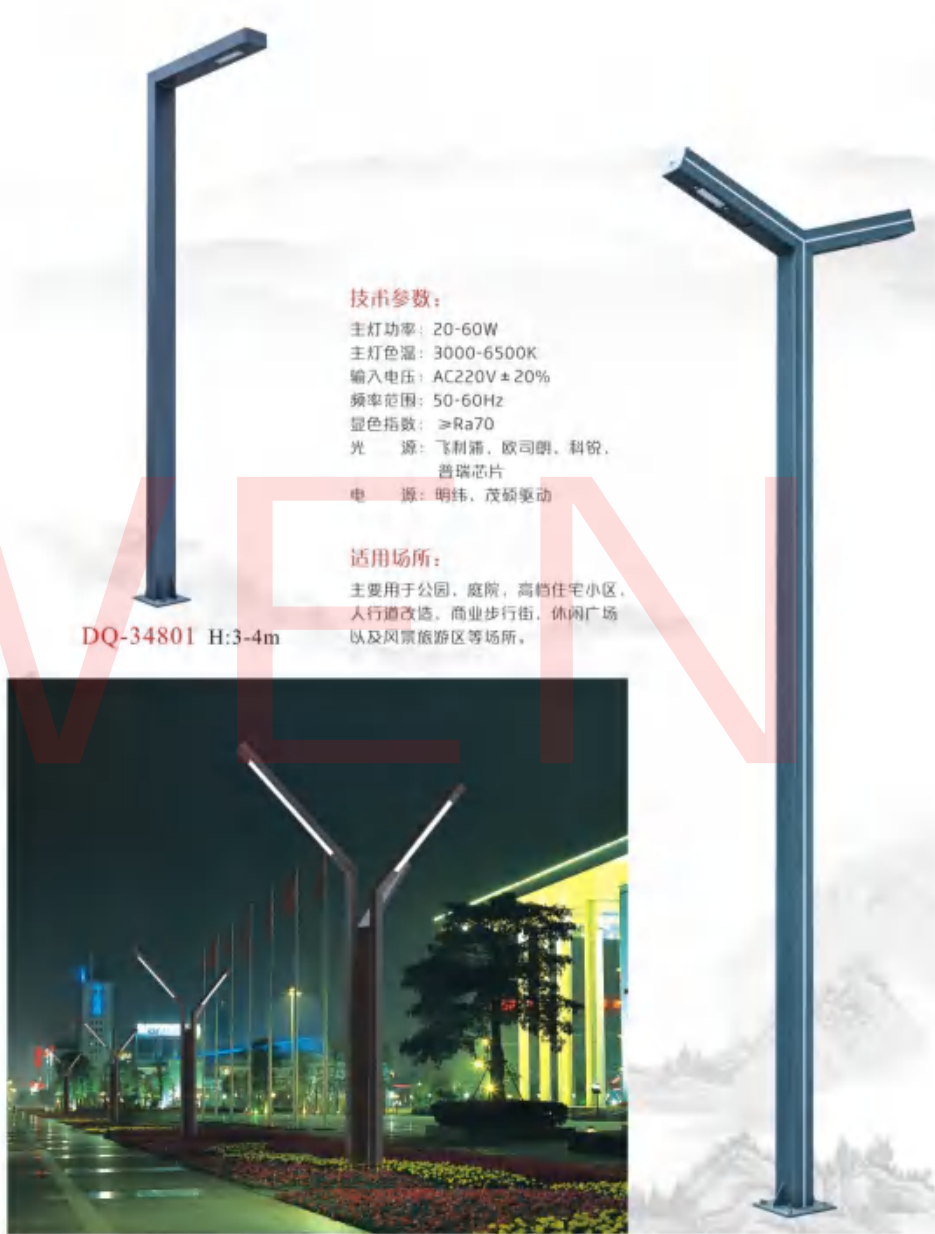

DQ-34802 H:3-4m

DQ-34803 H:3-4m

技术参数:

主灯功率: 20-60W
主灯色温: 3000-6500K
输入电压: AC220V ± 20%
频率范围: 50-60Hz
显色指数: ≥Ra70
光源: 飞利浦、欧司朗、科锐、普瑞芯片
电源: 明纬、茂硕驱动

适用场所:

主要用于公园、庭院、高档住宅小区、人行道改造、商业步行街、休闲广场以及风景旅游区等场所。