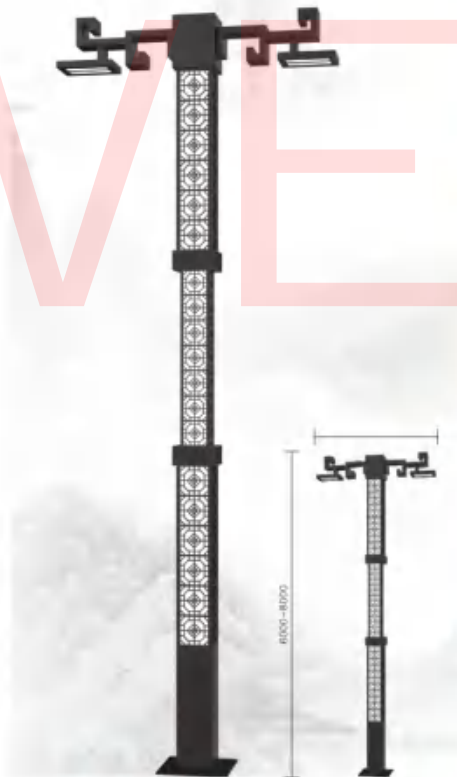

DQ-10001 H:6-8m