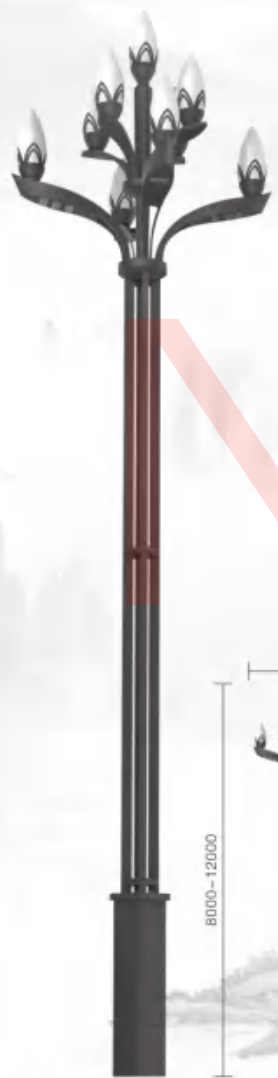

DQ-5801 H:10-13m

中国古典文化元素灯型，庄重典雅；
集装饰、功能于一体的景观路灯；
灯体为钢质灯体，表面喷塑；
适用于城市主干道，景观大道等。

DQ-5701 H:9-13m

(可按客户要求非标定制文化元素)

DQ-5702 H:9-13m

DQ-5801 H:10-13m

设计说明:

中华种植广泛，花型美观，极具雕塑感，中华天生具有欣欣向荣的气质，中华花外形像莲花，盛开时，花瓣展向四方，使庭院青白片片，白光耀眼，锦绣之城，中华独立，360度无死角呈现美感。