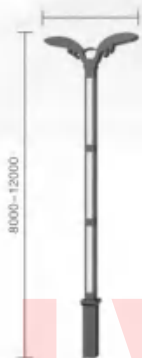

适用场所：

主要用于城市主干道、迎宾大道、公园、广场、美丽乡村、特色小镇等照明场所。

DQ-26603 H:8-12m

道路改造 文化照明 266

+86-186880577977

设计说明:

此灯设计灵感来源于飞翔的鸟，展翅高飞，翱翔天空的雄伟之翼；硬朗的线条体现整个灯具的速度感、力量感，彰显社会高速发展的姿态。

适用场所: