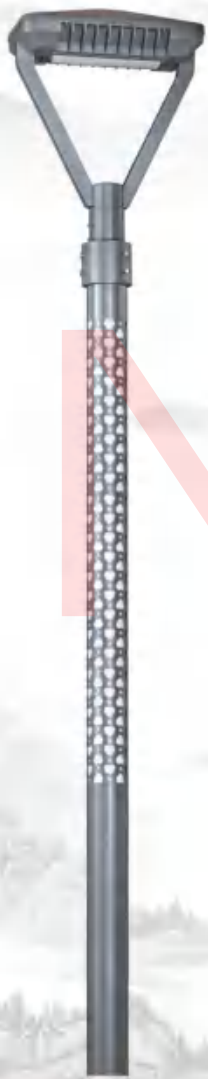

庭院灯系列

庭院灯系列

DQ-35701 H:3-4m