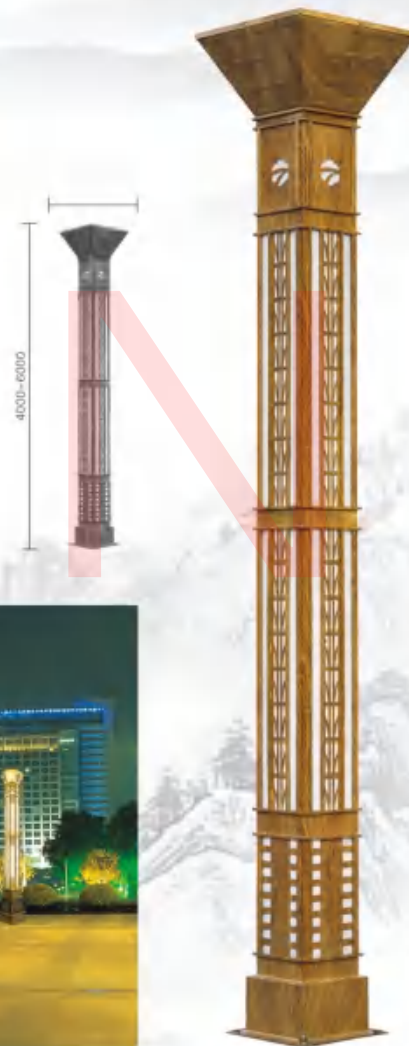

DQ-12803 H:4-6m