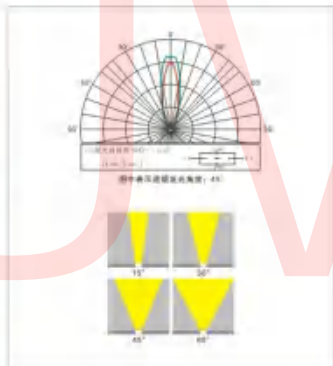

DQ-43101 18W

DQ-43102 12W

DQ-43103 9W

[请订货时选择不同的角度和功率]

性能参数/Performance parameters:

光源/Light source:	著名品牌LED光源/famous brand LED light source
常规功率/Normal power:	9W/12W/18W
工作电压/Operating voltage:	DC 24V/AC85-265V
灯具寿命/Lamp life:	≥30000H
LED光色/The LED light color:	R/Y/B/W/WW/RGB
色彩效果/Color effect:	全彩、单色/full color, monochrome
控制方式/Control model:	国际标准DMX512/International standard MX512
防护等级/Protection level:	IP65
环境温度/Ambient temperature:	-30°C~+50°C
发光角度/Luminous Angle:	15°/30°/45°/60°