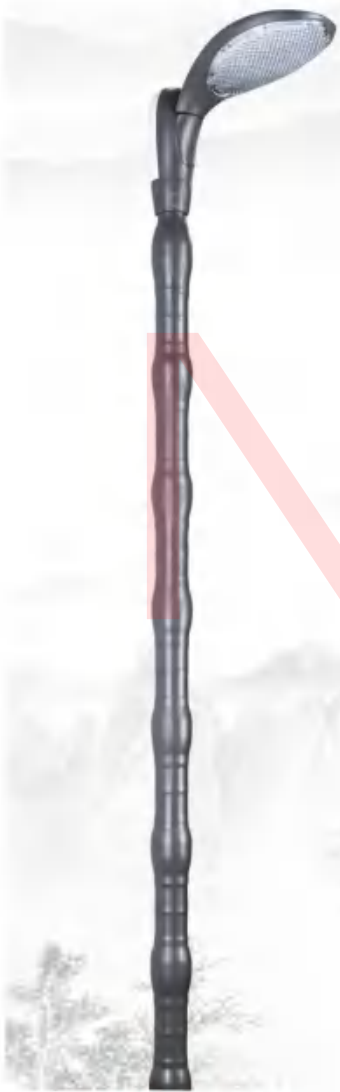

DQ-36602 H:3-4m

DQ-36603 H:3-4m

DQ-36604 H:3-4m

365 景观亮化 智慧照明

道路改造 文化照明 366

+86-186880577977

DQ-36701 H:3-4m

DQ-36702 H:3-4m