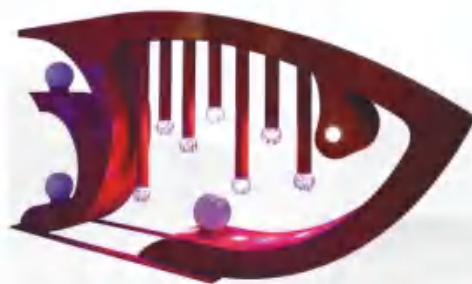

DQ-17601 H:1.3-3m

技术参数:

材质说明: 碳钢灯体, 整体高质量热镀锌后静电喷涂处理, 不生锈, 耐老化, 表面光洁。

装饰光源: 高亮度LED光源或节能灯, 光效高, 显色性好。