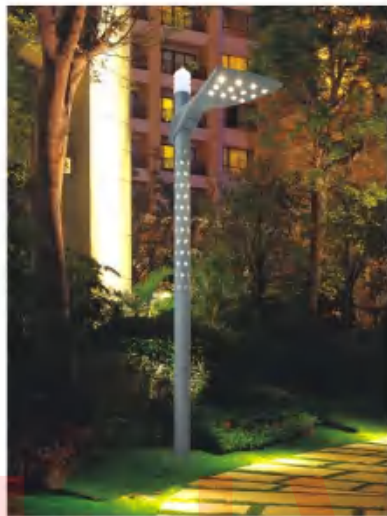

DQ-36602 H:3-4m

DQ-36603 H:3-4m

DQ-36604 H:3-4m

365 景观亮化 智慧照明

道路改造 文化照明 366

+86-186880577977

DQ-36701 H:3-4m

DQ-36702 H:3-4m