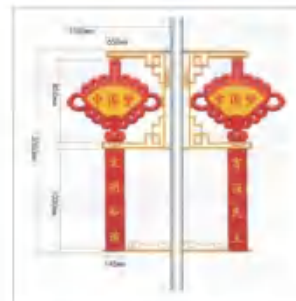

DQ-45407 3-5W
 灯体材质: 铝材
 工作电压: DC24V
 LED 光色: R/Y/B/G/W/WW/RGB

喜庆灯系列

DQ-45501
外形尺寸: 700mmx850mm
发光尺寸: 700mmx720mm
主要材质: 改性PETG+镀锌管
光源功率: 20W

DQ-45502
外形尺寸: 1000mmx1040mm
主要材质: 改性PETG+镀锌管
光源功率: 60W

DQ-45503
外形尺寸: 1000mmx2000mm
主要材质: 改性PETG+镀锌管
光源功率: 80W