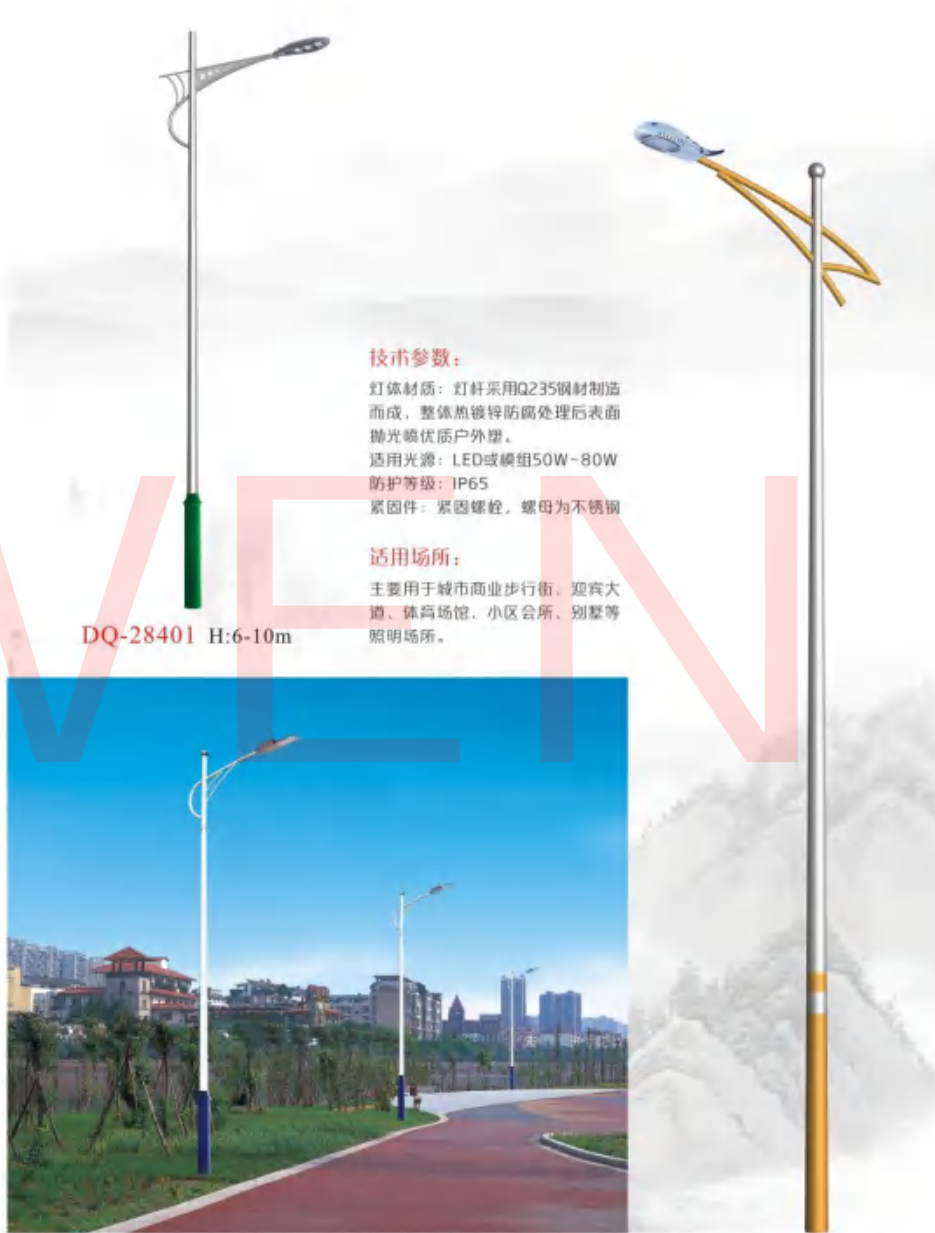

技术参数：

灯体材质：灯杆采用Q235钢材制造而成，整体热镀锌防腐处理后表面抛光喷防锈户外漆。
适用光源：LED或模组50W-80W
防护等级：IP65
紧固件：紧固螺栓，螺母为不锈钢

适用场所：

主要用于城市商业步行街、迎宾大道、体育场馆、小区会所、别墅等照明场所。

DQ-28401 H:6-10m

DQ-28402 H:6-10m

DQ-28403 H:6-10m

道路改造 文化照明 284

+86-186880577977