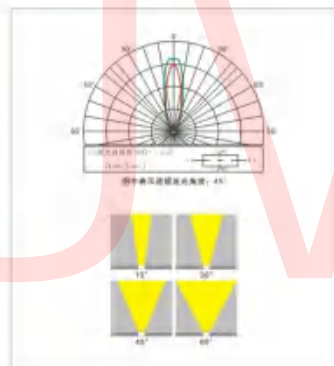

DQ-42901 36W

DQ-42902 18W

DQ-42903 6W

[请订货时选择不同的角度和功率]

DQ-43001 60W

侧面

正面

[请订货时选择不同的角度和功率]