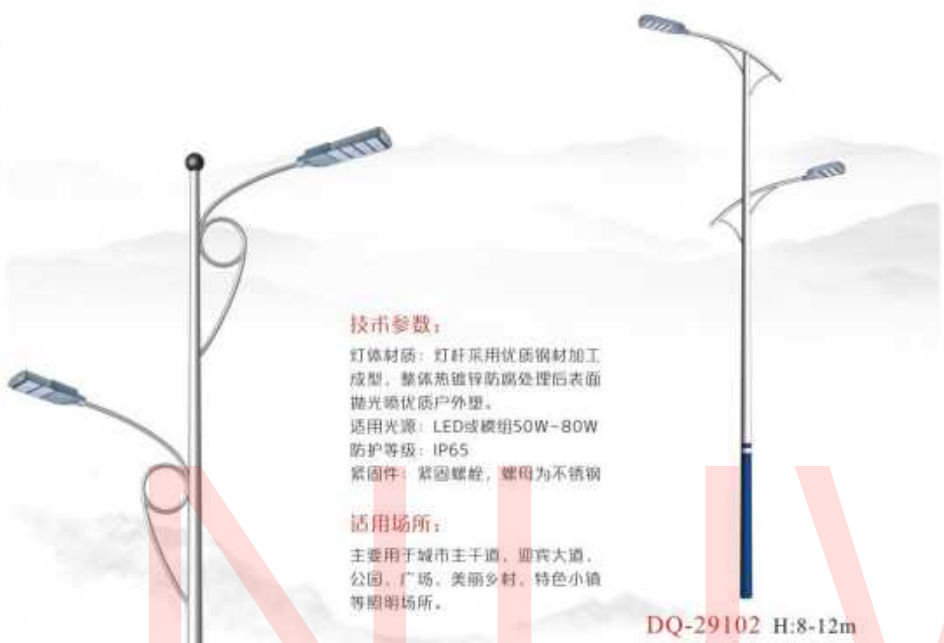

DQ-29001 H:8-12m

DQ-29002 H:8-12m

DQ-29003 H:8-12m

LED路灯系列

技术参数:

灯体材质: 灯杆采用优质钢材加工成型, 整体热镀锌防腐处理后表面抛光换优质户外型。
适用光源: LED或模组50W-80W
防护等级: IP65
紧固件: 紧固螺栓, 螺母为不锈钢

适用场所:

主要用于城市主干道, 迎宾大道, 公园, 广场, 美丽乡村, 特色小镇等照明场所。