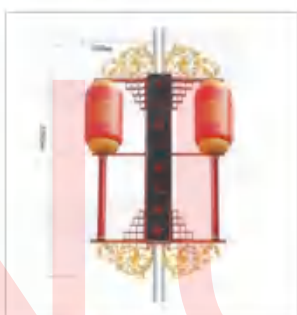

DQ-45505
外形尺寸: 2000mmx2850mm
光源功率: 150W