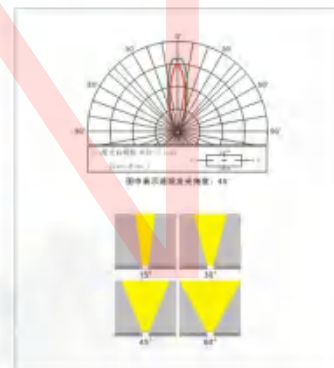

[请订货时选择不同的角度和功率]