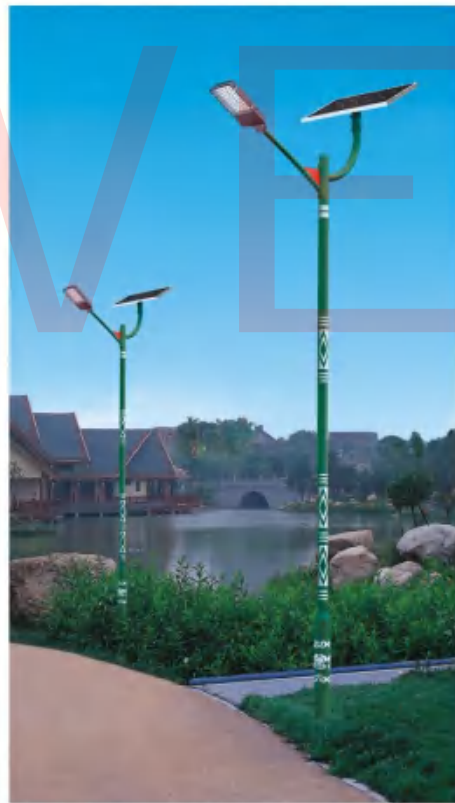

偏远山区、乡村小道、旅游野外临时照明、学校、小区、庭院照明等各种阳光充足的场所。

DQ-19401 H:6-10m

DQ-19402 H:6-10m

DQ-19403 H:6-10m

DQ-19501 H:6-10m

195 景观亮化 智慧照明

DQ-19502 H:6-10m

DQ-19601 H:6-10m