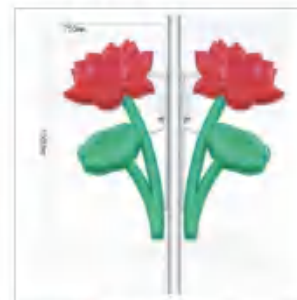

DQ-45606
外形尺寸: 2900mmx1200mm
主要材质: 改性PETG+镀锌管
光源功率: 100W

DQ-45507 H:3-4m

DQ-45508 H:3-4m

DQ-45509 H:3-4m

DQ-45607
外形尺寸: 2000mmx2850mm
主要材质: 改性PETG+镀锌管
光源功率: 150W

DQ-45608
外形尺寸: 750mmx1500mm
发光尺寸: 750mmx1500mm
主要材质: 改性PETG+镀锌管
光源功率: 80W