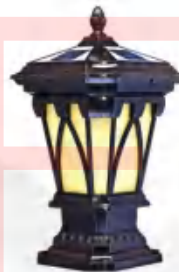

DQ-47204

材质:
压铸铝厚料+仿云石罩(抗紫外线亚克力)。
灯体颜色:
黑色、古铜色、咖啡金色、古铜拉丝工艺制作。
用途:
广泛应用于高档住宅区、别墅群、园林建筑、农家小院门柱、草坪等。
优点:
全年零用电,免布线,光控+时控+三色光(中性光/白光/暖白光,随意切换)自带遥控功能。

DQ-47104

DQ-47205

DQ-47206

DQ-47207

DQ-47208

DQ-47105