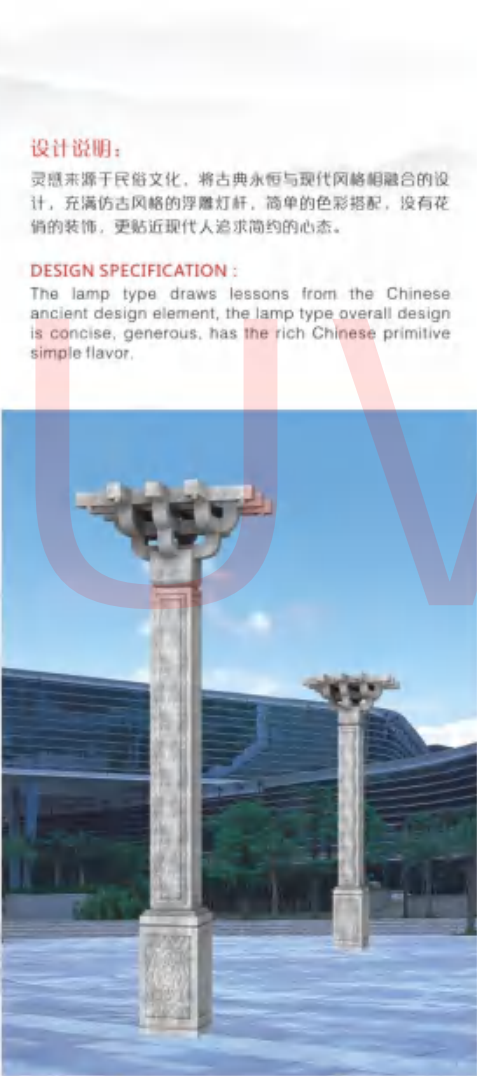

DQ-10702 H:6-8m

设计说明:

灵感来源于民俗文化，将古典永恒与现代风格相融合的设计，充满仿古风格的浮雕灯杆，简单的色彩搭配，没有花俏的装饰，更贴近现代人追求简约的心态。

DESIGN SPECIFICATION :

The lamp type draws lessons from the Chinese ancient design element, the lamp type overall design is concise, generous, has the rich Chinese primitive simple flavor.