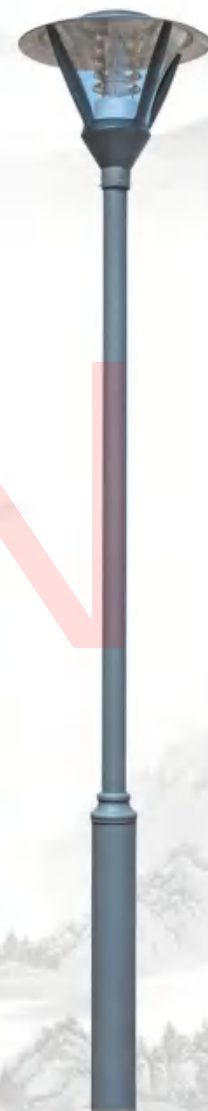

DQ-37403 H:3-4m