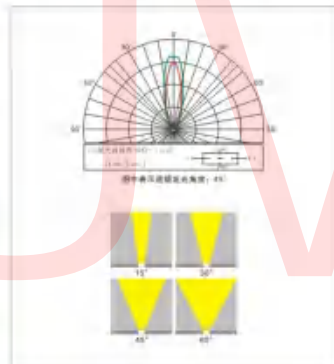

[请订货时选择不同的角度和功率]

[请订货时选择不同的角度和功率]

性能参数/Performance parameters:

光源/Light source:	著名品牌LED光源/famous brand LED light source
常规功率/Normal power:	9W/18W/36W/60W
工作电压/Operating voltage:	DC 24V/AC85~265V
灯具寿命/Lamp life:	≥30000H
LED光色/The LED light color:	R/Y/B/W/W/R/G/B
色彩效果/Color effect:	全彩、单色/full color, monochrome
控制方式/Control model:	国际标准DMX512/International standard MX512
防护等级/Protection level:	IP65
环境温度/Ambient temperature:	-30°C~+50°C
发光角度/Luminous Angle:	15°/30°/45°/60°

性能参数/Performance parameters:

光源/Light source:	著名品牌LED光源/famous brand LED light source
常规功率/Normal power:	5W/12W/18
工作电压/Operating voltage:	DC 24V/AC85~265V
灯具寿命/Lamp life:	≥30000H
LED光色/The LED light color:	R/Y/B/W/W/R/G/B
色彩效果/Color effect:	全彩、单色/full color, monochrome
控制方式/Control model:	国际标准DMX512/International standard MX512
防护等级/Protection level:	IP65
环境温度/Ambient temperature:	-30°C~+50°C
发光角度/Luminous Angle:	15°/30°/45°/60°

表面处理/Surface treatment: 表面阳极氧化、户外等级喷涂处理/Anodized surface, outdoor grade spray treatment
灯具材质/Lamp material: 采用优质航空铝材、钢化玻璃面盖/High quality aviation aluminum, tempered glass cover
适用场所/Applicable places: 建筑外墙、圆柱立柱、广场园林照明/building exterior wall, huge round pillars, square garden lighting

灯体材质: 铝材
工作电压: DC24V/AC85-265V
LED 光色: R/Y/B/G/W/WW/R/G/B

灯体材质: 铝材
工作电压: DC24V/AC85-265V
LED 光色: R/Y/B/G/W/WW/R/G/B

灯体材质: 铝材
工作电压: DC24V/AC85-265V
LED 光色: R/Y/B/G/W/WW/R/G/B