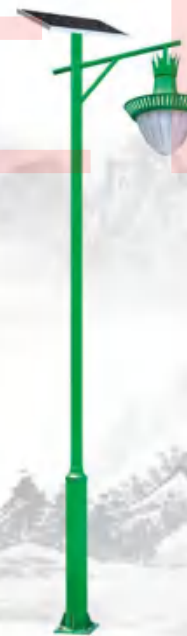

DQ-24003 H:3-4m