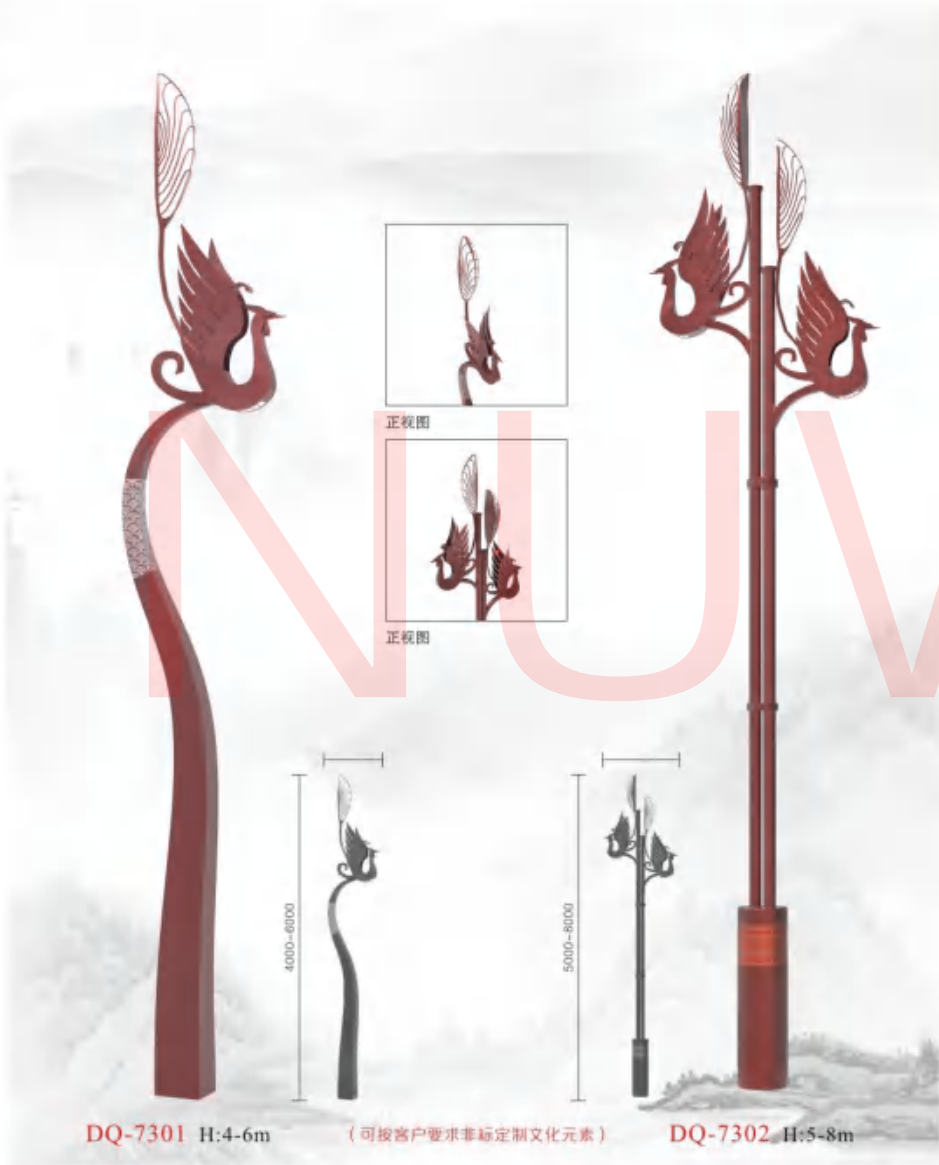

正视图

侧视图

DQ-7101 H:3-5m

灯光均匀柔和，明亮，无论安装在景区或者广场效果都非常适合。

正视图

正视图

4000-6000

5000-8000

DQ-7201 H:4-6m

(可按客户要求非定制文化元素)

DQ-7202 H:5-8m

DQ-7401 H:5-8m

景观灯系列

DQ-7501 H:6-10m

75 景观亮化 智慧照明

DQ-7601 H:3-5m