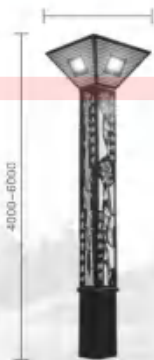

DQ-13501 H:4-6m

DQ-13502 H:4-6m

DQ-13503 H:4-6m

DQ-13601 H:6-8m

DQ-13504 H:4-6m

技术参数:

灯体材质: 灯杆选用优质钢材加工成型, 整体热镀锌防腐处理后表面喷优质户外氟碳漆或户外塑
透光材料: 透光罩可采用PC、PMMA
装饰光源: 高亮度LED光源或节能灯, 光效高, 显色性好
防护等级: IP65

DQ-13602 H:4-6m