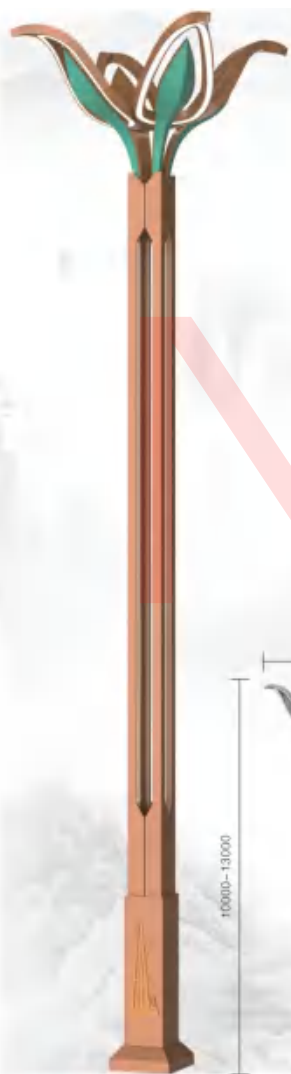

Gate Lamp / Pole Lamp
459-----476
柱头灯系列
459-----476页

Wall Lamp Series
477-----482
壁灯系列
477-----482页

Garden Lamp Series
496-----496
草坪灯系列
483-----496页

馨香

设计说明:

此灯创意取自飞檐，飞檐一直是传统建筑文化中最有特色部分，以几何直线的构建方式对传统飞檐进行重新提炼，既有传统韵律又有现代美感。灯头金属与玻璃的组合，新颖时尚。同时灯臂造型融合飞翔的元素，远远望去仿佛展翅高飞，也寓意城市发展一片繁荣。