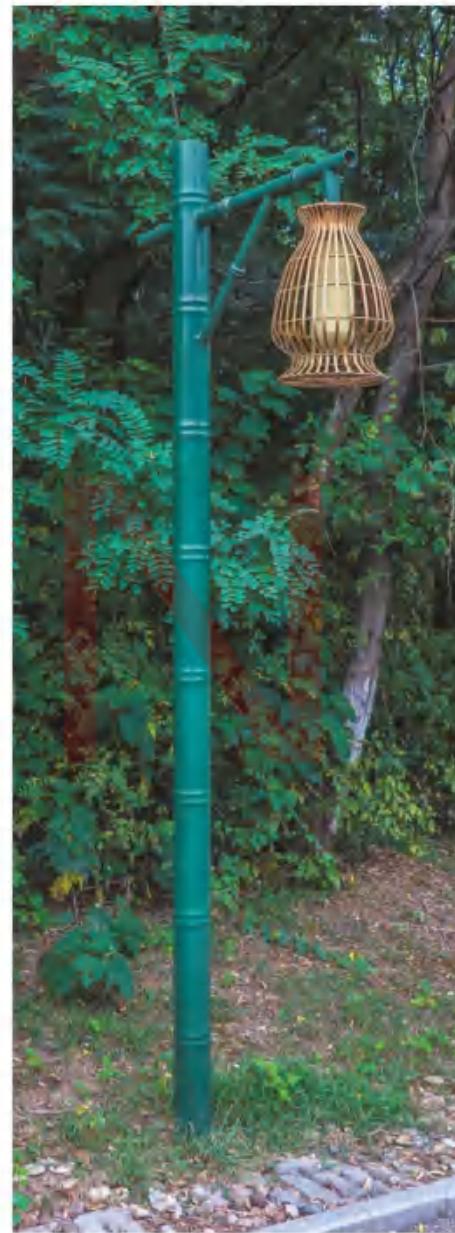

DQ-34002 H:3-4m