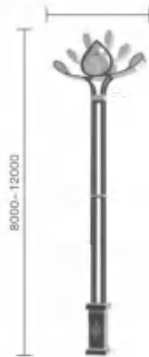

技术参数:

灯杆主体、杆体、底座材质均为金属钢件配进口PMMA灯罩
灯体内外热镀锌防腐处理后喷涂优质户外氟碳漆。

照明光源: 节能灯, LED光源

输入电压: 220V

防护等级: IP68

适用场所:

主要用于主干道、次干道、支路、迎宾大道、城市广场等道路亮化照明。

DQ-2801 H:8-12m