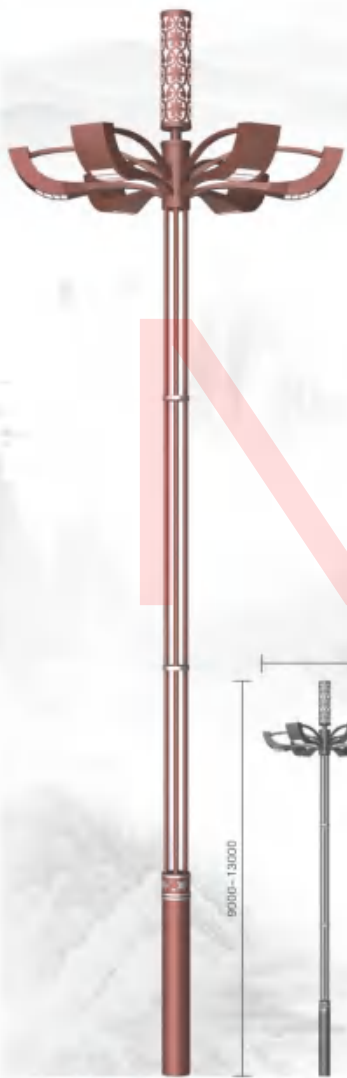

列

设计说明:

莲花灯以莲花为原型，向外行驶的汽车为花瓣，车轮为花蕊，寓意车轮滚滚，高速发展。象征着南充高速发展的经济态势。

适用场所:

主要用于主干道、次干道、支路、迎宾大道、城市广场等道路亮化照明。

正视图

侧视图

DQ-2701 H:9-13m