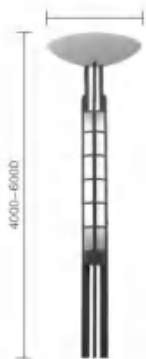

DQ-15601 H:4-6m

技术参数:

灯体材质: 灯杆选用优质钢材加工成型, 整体热镀锌防腐处理后表面喷涂优质户外氟碳漆或户外塑
透光材料: 透光罩可采用PC、PMMA
装饰光源: 高亮度LED光源或节能灯, 光效高, 显色性好
防护等级: IP65