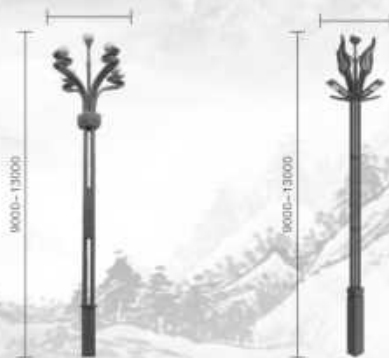

适用场所:

主要用于主干道、次干道、支路、迎宾大道、城市广场等道路亮化照明。

正视图

细节图

DQ-4501 H:10-13m

设计说明:

造型栩栩如生，仿佛朵朵大朵鲜花争相盛开，颇有“映日荷花别样红”之意，独出心裁的照明设计不仅仅将美景呈现在人眼前，更让人领略由大自然衍生出的艺术灵感。

9000-13000