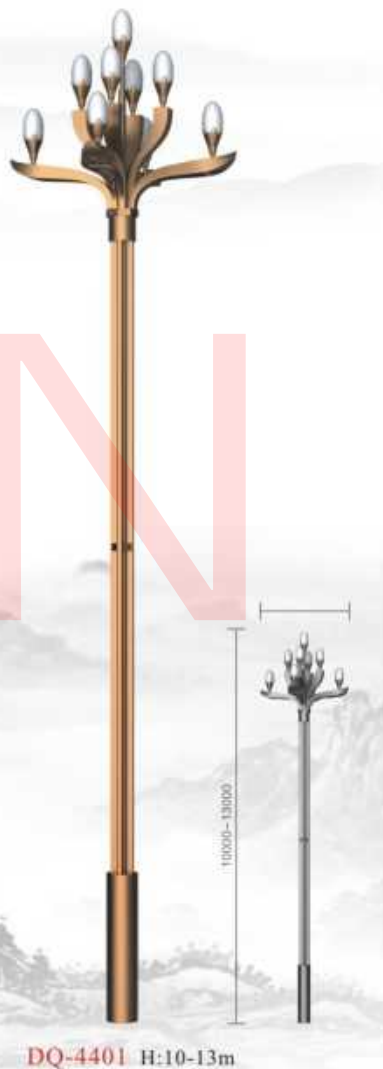

DQ-4101 H:9-13m

设计说明:

花卉造型, 绽放的花朵犹如人生的怒放, 象征着生机勃勃, 人生奋勇向前; 整体造型优美, 独特, 结构精致巧妙, 既满足了道路照明的需求, 又形成独具地方特色的城市景观, 提升了城市品质, 给市民带来一种回归自然的感受。

适用场所:

主要用于主干道、次干道、支路、迎宾大道、城市广场等道路亮化照明。

设计说明:

灵感来源于民俗文化，将古典永恒与现代风格相融合的设计，充满仿古风格的浮雕灯杆，简单的色彩搭配，没有花俏的装饰，更贴近现代人追求简约的心态。