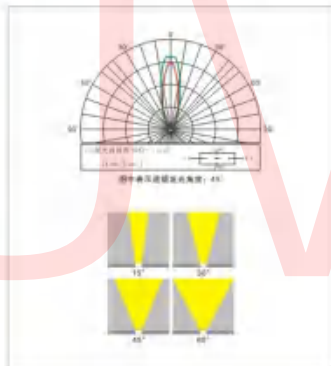

DQ-41903 60W

DQ-42001 150W

背面

正面

[请订货时选择不同的角度和功率]

[请订货时选择不同的角度和功率]

性能参数/Performance parameters:

光源/Light source:	著名品牌LED光源/famous brand LED light source
常规功率/Normal power:	60W/90W/120W/150W
工作电压/Operating voltage:	DC 24V/AC85~265V
灯具寿命/Lamp life:	≥30000H
LED光色/The LED light color:	R/Y/B/W/W/RGB
色彩效果/Color effect:	全彩、单色/full color, monochrome
控制方式/Control model:	国际标准DMX512/International standard MX512
防护等级/Protection level:	IP65
环境温度/Ambient temperature:	-30°C~+50°C
发光角度/Luminous Angle:	15°/30°/45°/60°