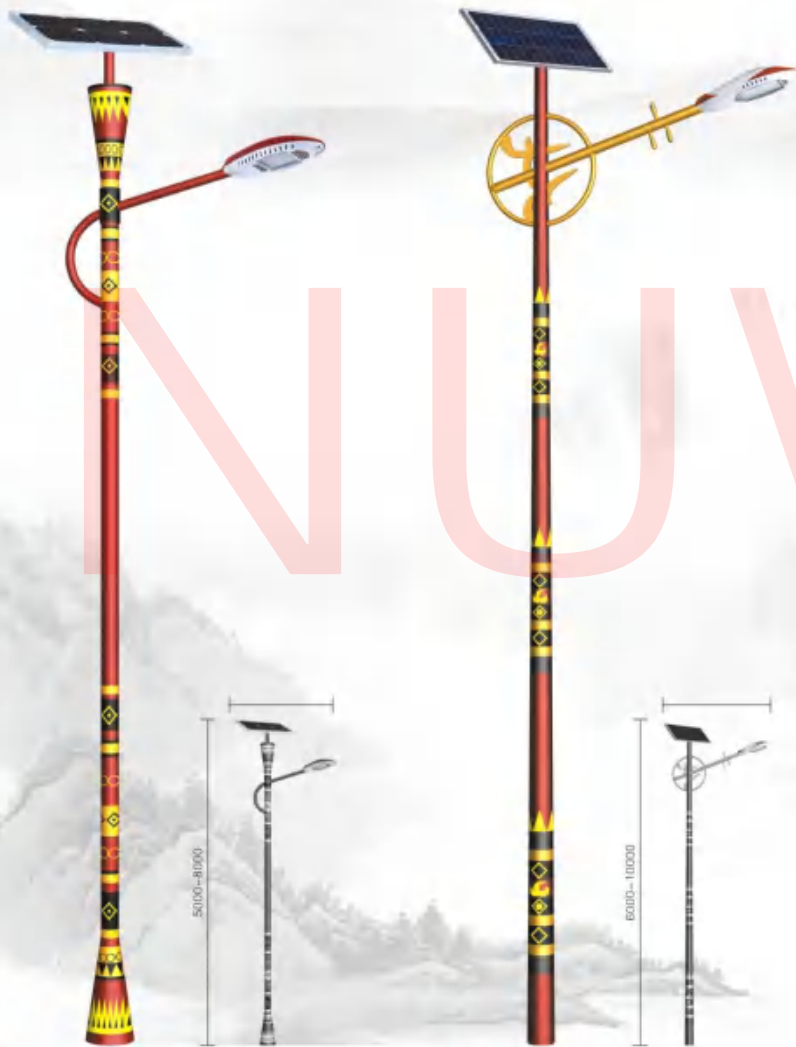

NATIONAL CHARACTERISTICS SOLAR STREET LAMP

民族特色太阳能路灯系列

首创一体化设计，简约、时尚、轻便、实用；
采用太阳能供电节约电能，保护地球资源；
采用高容量长寿命锂电池，确保产品的使用寿命；
无需拉线，安装极其方便；
防水结构，安全可靠。
适用场所：偏远山区、乡村振兴、特色小镇、旅游野外临时照明、
学校、小区、庭院照明等各种阳光充足的场所。

DQ-17901 H:6-10m

DQ-18001 H:5-8m

太阳能路灯实现了节能的要求，经济实用，更有针对性，节省了更多的成本，也照亮了农村黑夜的路，为人们的出行带来安心，呈现新农村与环境共生共乐的和谐景观，实现惠民共享的家园。

DQ-18101 H:5-8m

DQ-18102 H:6-10m

DQ-18201 H:6-10m

DQ-18301 H:7-10m

183 景观亮化 智慧照明

太阳能路灯是采用晶体硅太阳能电池供电，免维护阀控式密封蓄电池（胶体电池）储存电能，LED灯具作为光源，并由智能化充放电控制器控制，是代替传统公用电力照明的节能的路灯。