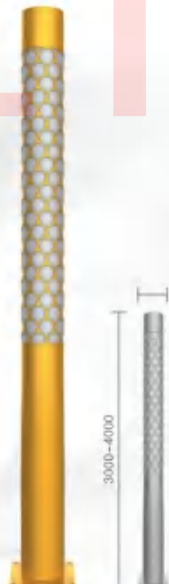

技术参数:

采用3D光纤切割技术，艺术图案设计，一次成型，图案精致流畅，实现了现代工业技术与传统文化的完美结合，使产品的“光与形”完全融入到现代生活中。主体材料采用不锈钢304材质，表面抛光处理。内置匀光PC罩或乳白色PC罩，抗UV，自洁清洗，经久耐用。

适用场所:

主要用于道路两侧，广场，道路改造，特色商业街，艺术产业园等场所。

DQ-16403