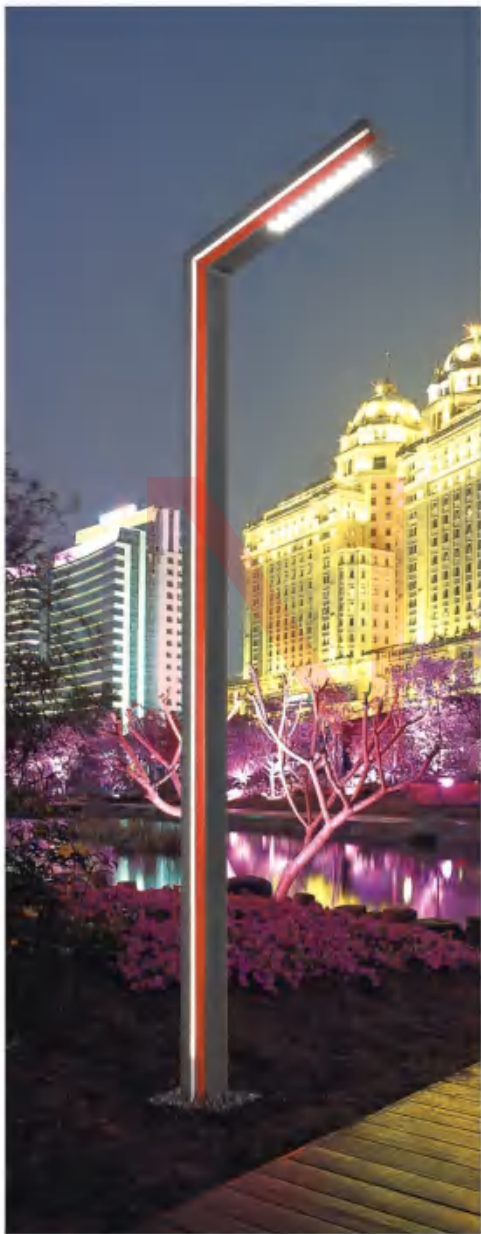

适用场所:

主要用于文化建筑, 公园, 高档小区, 人行道改造, 商业步行街, 休闲广场以及旅游景区等场所。

DQ-34602 H:3-4m

DQ-34603 H:3-4m

DQ-34604 H:3-4m

DQ-34701 H:3-4m

347 景观亮化 智慧照明

DQ-34702 H:3-4m