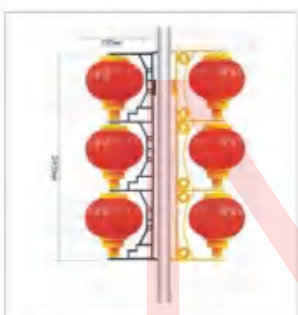

DQ-45504
外形尺寸: 800mmx2400mm
发光尺寸: 700mmx720mm/PCS