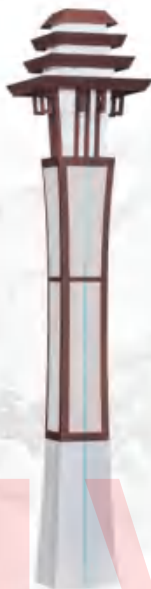

技术参数:

灯体材质: 灯杆选用优质钢材加工成型, 整体热镀锌防腐处理后表面喷涂优质户外氟碳漆或户外型
透光材料: 透光罩可采用PC、PMMA
装饰光源: 高亮度LED光源或节能灯, 光效高, 显色性好
防护等级: IP65

适用场所:

主要用于休闲广场、文化公园、文化步行街、旅游景区、高档住宅小区等场所。