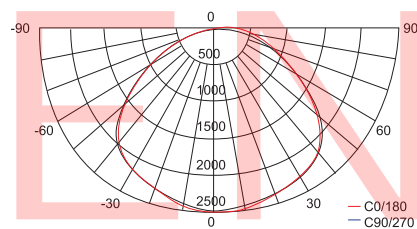

配光曲线 Light Distribution Curve

平均光束角 (50%):102.7 度