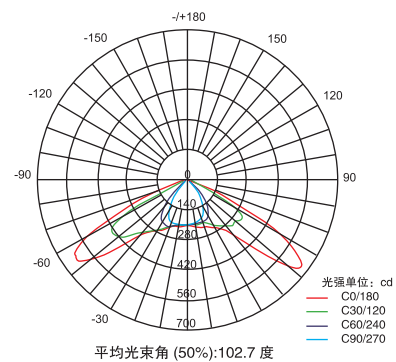

配光曲线 Light Distribution Curve

技术参数 Technology information

产品型号 Product Code				
灯体尺寸 Lamp size	 150 × 100mm	 130 × 85mm	 150 × 100mm	 130 × 85mm
产品高度 Product height	4M-6M	3M-3.5M	4M-6M	3M-3.5M
功率 Power	30W+10W-60W+20W	20W+10W/30W+10W	2 × 30W-2 × 60W	2 × 20W/2 × 30W
灯体材质 Lamp material	6063 Aluminum material			
色温 Color temp	3000K / 6000K			
灯带颜色 Strip color temp	Blue / Green / Red / Pink / Warm white			
芯片 LED chips	PHILIPS / CREE / BRIGDELUX			
驱动 Power supply	PHILIPS driver / MW driver from taiwan / MOSO®			
透镜角度 Lens angle	120°70°			
效率 Efficiency	87%			
输入电压 Input voltage	AC85-265V			
防护等级 Protection levels	IP65			

配光曲线 Light Distribution Curve

技术参数 Technology information

产品型号 Product Code			
灯体尺寸 Lamp size			
	230 × 80mm	230 × 80mm	230 × 80mm
产品高度 Product height	3M-4M	3M-4M	3M-4M
功率 Power	30W	30W	30W
灯体材质 Lamp material	6063 Aluminum material		
色温 Color temp	3000K / 6000K		
灯带颜色 Strip color temp	Blue / Green / Red / Pink / Warm white		
芯片 LED chips	PHILIPS / CREE / BRIGDELUX		
透镜角度 Lens angle	120°70°		
效率 Efficiency	87%		
防护等级 Protection levels	IP65		

配光曲线 Light Distribution Curve

技术参数 Technology information

产品型号 Product Code		
灯体尺寸 Lamp size	 150 × 100mm	 130 × 85mm
产品高度 Product height	4M-6M	3M-4M
功率 Power	2 × 30W - 2 × 60W	2 × 20W / 2 × 30W
灯体材质 Lamp material	6063 Aluminum material	
色温 Color temp	3000K / 6000K	
灯带颜色 Strip color temp	Blue / Green / Red / Pink / Warm white	
芯片 LED chips	PHILIPS / CREE / BRIGDELUX	
驱动 Power supply	PHILIPS driver / MW driver from taiwan / MOSO®	
透镜角度 Lens angle	120°70°	
效率 Efficiency	87%	
输入电压 Input voltage	AC85-265V	
防护等级 Protection levels	IP65	