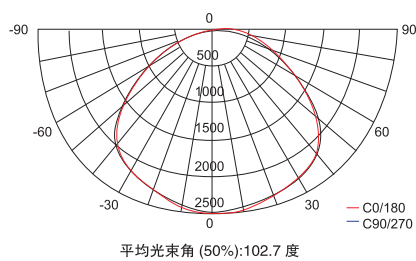

配光曲线 Light Distribution Curve

平均光束角 (50%):102.7 度

技术参数 Technology information

产品型号 Product Code				
灯体尺寸 Lamp size				
	Φ114mm+Φ76mm	Φ140mm+Φ89mm	Φ114mm+Φ76mm	Φ140mm+Φ89mm
产品高度 Product height	3M-3.5M	3.5M-4M	3M-3.5M	3.5M-4M
功率 Power	30W		30W	
灯体材质 Lamp material	6063 Aluminum material			
色温 Color temp	3000K / 6000K			
灯带颜色 Strip color temp	Blue / Green / Red / Pink / Warm white			
芯片 LED chips	PHILIPS / CREE / BRIGDELUX			
驱动 Power supply	PHILIPS driver / MW driver from taiwan / MOSO®			
透镜角度 Lens angle	120°70°			
效率 Efficiency	87%			
输入电压 Input voltage	AC85-265V			
防护等级 Protection levels	IP65			

配光曲线 Light Distribution Curve

技术参数 Technology information

产品型号 Product Code		
灯体尺寸 Lamp size		
	Φ114mm+Φ76mm	Φ140mm+Φ89mm
产品高度 Product height	3M-3.5M	3.5M-4M
功率 Power	30W + 3W	
灯体材质 Lamp material	6063 Aluminum material	
色温 Color temp	3000K / 6000K	
灯带颜色 Strip color temp	Blue / Green / Red / Pink / Warm white	
芯片 LED chips	PHILIPS / CREE / BRIGDELUX	
驱动 Power supply	PHILIPS driver / MW driver from taiwan / MOSO®	
透镜角度 Lens angle	120°*70°	
效率 Efficiency	87%	
输入电压 Input voltage	AC85-265V	
防护等级 Protection levels	IP65	