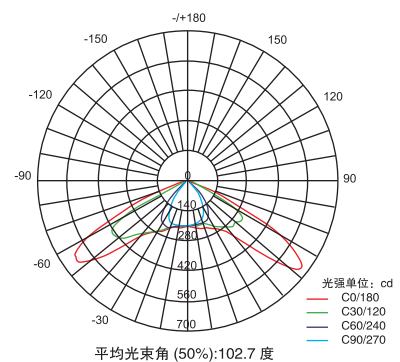

配光曲线 Light Distribution Curve

NUWEN

技术参数 Technology information

产品型号 Product Code			
灯体尺寸 Lamp size	 150 × 100mm	 150 × 75mm	 130 × 85mm
产品高度 Product height	4M-6M	3M-4M	3M-3.5M
功率 Power	30W	20W	20W
灯体材质 Lamp material	6063 Aluminum material		
色温 Color temp	3000K / 6000K		
灯带颜色 Strip color	Blue / Green / Red / Pink / Warm white		
芯片 LED chips	PHILIPS / CREE / BRIGDELUX		
透镜角度 Lens angle	120°*70°		
效率 Efficiency	87%		
防护等级			

配光曲线 Light Distribution Curve

NUWEN

技术参数 Technology information

产品型号 Product Code			
灯体尺寸 Lamp size	 130 × 85mm	 230 × 80mm	 150 × 100mm
产品高度 Product height	3M-4M	3M-4M	3M-4M
功率 Power	30-40W	30-40W	30-40W
灯体材质 Lamp material	6063 Aluminum material		
色温 Color temp	3000K / 6000K		
灯带颜色 Strip color temp	Blue / Green / Red / Pink / Warm white		
芯片 LED chips	PHILIPS / CREE / BRIGDELUX		
透镜角度 Lens angle	120°70°		
效率 Efficiency	87%		
防护等级 Protection levels	IP65		