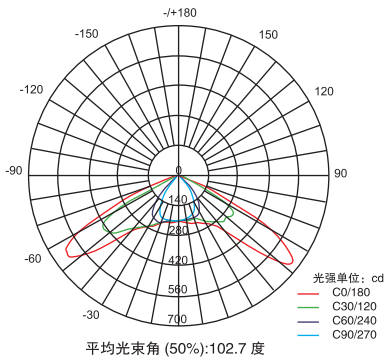

配光曲线 Light Distribution Curve

NUWEN

技术参数 Technology information

产品型号 Product Code				
灯体尺寸 Lamp size	 150 × 100mm	 150 × 75mm	 130 × 85mm	 150 × 60mm
产品高度 Product height	4M-6M	3M-4M	3M-3.5M	3M-4M
功率 Power	30W - 60W	20W / 30W	20W / 30W	20W / 30W
灯体材质 Lamp material	6063 Aluminum material			
色温 Color temp	3000K / 6000K			
灯带颜色 Strip color temp	Blue / Green / Red / Pink / Warm white			
芯片 LED chips	PHILIPS / CREE / BRIGDELUX			
驱动 Power supply	PHILIPS driver / MW driver from taiwan / MOSO®			
透镜角度 Lens angle	120°70°			
效率 Efficiency	87%			
输入电压 Input voltage	AC85-265V			
防护等级 Protection levels	IP65			

配光曲线 Light Distribution Curve

技术参数 Technology information

产品型号 Product Code				
灯体尺寸 Lamp size	 150 × 100mm	 130 × 85mm	 150 × 100mm	 130 × 85mm
产品高度 Product height	4M-6M	3M-3.5M	4M-6M	3M-3.5M
功率 Power	30W+10W-60W+20W	20W+10W/30W+10W	2 × 30W-2 × 60W	2 × 20W/2 × 30W
灯体材质 Lamp material	6063 Aluminum material			
色温 Color temp	3000K / 6000K			
灯带颜色 Strip color temp	Blue / Green / Red / Pink / Warm white			
芯片 LED chips	PHILIPS / CREE / BRIGDELUX			
驱动 Power supply	PHILIPS driver / MW driver from taiwan / MOSO®			
透镜角度 Lens angle	120°70°			
效率 Efficiency	87%			
输入电压 Input voltage	AC85-265V			
防护等级 Protection levels	IP65			

配光曲线 Light Distribution Curve

技术参数 Technology information

产品型号 Product Code			
灯体尺寸 Lamp size			
	230 × 80mm	230 × 80mm	230 × 80mm
产品高度 Product height	3M-4M	3M-4M	3M-4M
功率 Power	30W	30W	30W
灯体材质 Lamp material	6063 Aluminum material		
色温 Color temp	3000K / 6000K		
灯带颜色 Strip color temp	Blue / Green / Red / Pink / Warm white		
芯片 LED chips	PHILIPS / CREE / BRIGDELUX		
透镜角度 Lens angle	120°70°		
效率 Efficiency	87%		
防护等级 Protection levels	IP65		