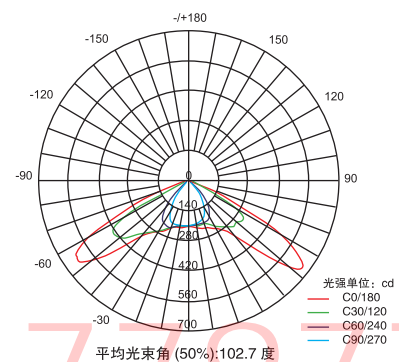

配光曲线 Light Distribution Curve

JB-GN001A2

技术参数 Technology information

产品型号 Product Code				
灯体尺寸 Lamp size	 150 × 100mm	 150 × 75mm	 130 × 85mm	 150 × 60mm
产品高度 Product height	4M-6M	3M-4M	3M-3.5M	3M-4M
功率 Power	30W - 60W	20W / 30W	20W / 30W	20W / 30W
灯体材质 Lamp material	6063 Aluminum material			
色温 Color temp	3000K / 6000K			
灯带颜色 Strip color temp	Blue / Green / Red / Pink / Warm white			
芯片 LED chips	PHILIPS / CREE / BRIGDELUX			
驱动 Power supply	PHILIPS driver / MW driver from taiwan / MOSO®			
透镜角度 Lens angle	120°70°			
效率 Efficiency	87%			
输入电压 Input voltage	AC85-265V			
防护等级 Protection levels	IP65			

配光曲线 Light Distribution Curve

NUWEN

技术参数 Technology information

产品型号 Product Code				
灯体尺寸 Lamp size	 150 × 100mm	 150 × 75mm	 130 × 85mm	 150 × 60mm
产品高度 Product height	4M-6M	3M-4M	3M-3.5M	3M-4M
功率 Power	30W - 60W	20W / 30W	20W / 30W	20W / 30W
灯体材质 Lamp material	6063 Aluminum material			
色温 Color temp	3000K / 6000K			
灯带颜色 Strip color temp	Blue / Green / Red / Pink / Warm white			
芯片 LED chips	PHILIPS / CREE / BRIGDELUX			
驱动 Power supply	PHILIPS driver / MW driver from taiwan / MOSO®			
透镜角度 Lens angle	120°70°			
效率 Efficiency	87%			
输入电压 Input voltage	AC85-265V			
防护等级 Protection levels	IP65			

配光曲线 Light Distribution Curve

技术参数 Technology information

产品型号 Product Code				
灯体尺寸 Lamp size	 150 × 100mm	 130 × 85mm	 150 × 100mm	 130 × 85mm
产品高度 Product height	4M-6M	3M-3.5M	4M-6M	3M-3.5M
功率 Power	30W+10W-60W+20W	20W+10W/30W+10W	2 × 30W-2 × 60W	2 × 20W/2 × 30W
灯体材质 Lamp material	6063 Aluminum material			
色温 Color temp	3000K / 6000K			
灯带颜色 Strip color temp	Blue / Green / Red / Pink / Warm white			
芯片 LED chips	PHILIPS / CREE / BRIGDELUX			
驱动 Power supply	PHILIPS driver / MW driver from taiwan / MOSO®			
透镜角度 Lens angle	120°70°			
效率 Efficiency	87%			
输入电压 Input voltage	AC85-265V			
防护等级 Protection levels	IP65			