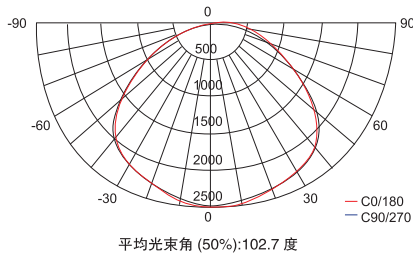

配光曲线 Light Distribution Curve

NUWEN

技术参数 Technology information

产品型号 Product Code		
灯体尺寸 Lamp size	 120 × 120mm	 100 × 100mm
产品高度 Product height	3M-6M	3M-4M
功率 Power	40W - 80W	40W / 60W
灯体材质 Lamp material	6063 Aluminum material	
色温 Color temp	3000K / 6000K	
灯带颜色 Strip color temp	Blue / Green / Red / Pink / Warm white	
芯片 LED chips	PHILIPS / CREE / BRIGDELUX	
驱动 Power supply	PHILIPS driver / MW driver from taiwan / MOSO®	
透镜角度 Lens angle	120°70°	
效率 Efficiency	87%	
输入电压 Input voltage	AC85-265V	
防护等级 Protection levels	IP65	

配光曲线 Light Distribution Curve

NUWEN

技术参数 Technology information

产品型号 Product Code				
灯体尺寸 Lamp size				
	Φ114mm+Φ76mm	Φ140mm+Φ89mm	Φ114mm+Φ76mm	Φ140mm+Φ89mm
产品高度 Product height	3M-3.5M	3.5M-4M	3M-3.5M	3.5M-4M
功率 Power	30W		30W	
灯体材质 Lamp material	6063 Aluminum material			
色温 Color temp	3000K / 6000K			
灯带颜色 Strip color temp	Blue / Green / Red / Pink / Warm white			
芯片 LED chips	PHILIPS / CREE / BRIGDELUX			
驱动 Power supply	PHILIPS driver / MW driver from taiwan / MOSO®			
透镜角度 Lens angle	120°70°			
效率 Efficiency	87%			
输入电压 Input voltage	AC85-265V			
防护等级 Protection levels	IP65			