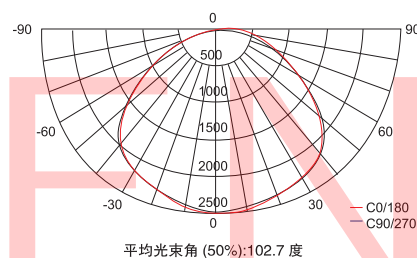

配光曲线 Light Distribution Curve

NUWEN

技术参数 Technology information

产品型号 Product Code	
灯体尺寸 Lamp size	 130 × 130 × 130mm
产品高度 Product height	3M-4M
功率 Power	30W
灯体材质 Lamp material	6063 Aluminum material
色温 Color temp	3000K / 6000K
灯带颜色 Strip color temp	Blue / Green / Red / Pink / Warm white
芯片 LED chips	PHILIPS / CREE / BRIGDELUX
驱动 Power supply	PHILIPS driver / MW driver from taiwan / MOSO®
透镜角度 Lens angle	120°70°
效率 Efficiency	87%
输入电压 Input voltage	AC85-265V
防护等级 Protection levels	IP65

配光曲线 Light Distribution Curve

技术参数 Technology information

产品型号 Product Code		
灯体尺寸 Lamp size	 130 × 130 × 130mm	 120 × 120mm
产品高度 Product height	3M-4M	3M-4M
功率 Power	30W	48W
灯体材质 Lamp material	6063 Aluminum material	
色温 Color temp	3000K / 6000K	
灯带颜色 Strip color temp	Blue / Green / Red / Pink / Warm white	
芯片 LED chips	PHILIPS / CREE / BRIGDELUX	
驱动 Power supply	PHILIPS driver / MW driver from taiwan / MOSO®	
透镜角度 Lens angle	120°70°	
效率 Efficiency	87%	
输入电压 Input voltage	AC85-265V	
防护等级 Protection levels	IP65	