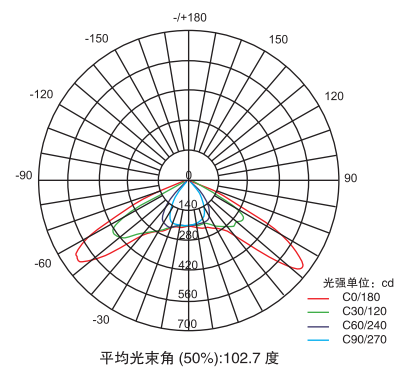

配光曲线 Light Distribution Curve

技术参数 Technology information

产品型号 Product Code				
灯体尺寸 Lamp size	 150 × 100mm	 130 × 85mm	 150 × 100mm	 130 × 85mm
产品高度 Product height	4M-6M	3M-3.5M	4M-6M	3M-3.5M
功率 Power	30W+10W-60W+20W	20W+10W/30W+10W	2 × 30W-2 × 60W	2 × 20W/2 × 30W
灯体材质 Lamp material	6063 Aluminum material			
色温 Color temp	3000K / 6000K			
灯带颜色 Strip color temp	Blue / Green / Red / Pink / Warm white			
芯片 LED chips	PHILIPS / CREE / BRIGDELUX			
驱动 Power supply	PHILIPS driver / MW driver from taiwan / MOSO®			
透镜角度 Lens angle	120°70°			
效率 Efficiency	87%			
输入电压 Input voltage	AC85-265V			
防护等级 Protection levels	IP65			

配光曲线 Light Distribution Curve

技术参数 Technology information

产品型号 Product Code			
灯体尺寸 Lamp size			
	230 × 80mm	230 × 80mm	230 × 80mm
产品高度 Product height	3M-4M	3M-4M	3M-4M
功率 Power	30W	30W	30W
灯体材质 Lamp material	6063 Aluminum material		
色温 Color temp	3000K / 6000K		
灯带颜色 Strip color temp	Blue / Green / Red / Pink / Warm white		
芯片 LED chips	PHILIPS / CREE / BRIGDELUX		
透镜角度 Lens angle	120°70°		
效率 Efficiency	87%		
防护等级 Protection levels	IP65		

配光曲线 Light Distribution Curve

技术参数 Technology information

产品型号 Product Code		
灯体尺寸 Lamp size	 150 × 100mm	 130 × 85mm
产品高度 Product height	4M-6M	3M-4M
功率 Power	2 × 30W - 2 × 60W	2 × 20W / 2 × 30W
灯体材质 Lamp material	6063 Aluminum material	
色温 Color temp	3000K / 6000K	
灯带颜色 Strip color temp	Blue / Green / Red / Pink / Warm white	
芯片 LED chips	PHILIPS / CREE / BRIGDELUX	
驱动 Power supply	PHILIPS driver / MW driver from taiwan / MOSO®	
透镜角度 Lens angle	120°70°	
效率 Efficiency	87%	
输入电压 Input voltage	AC85-265V	
防护等级 Protection levels	IP65	