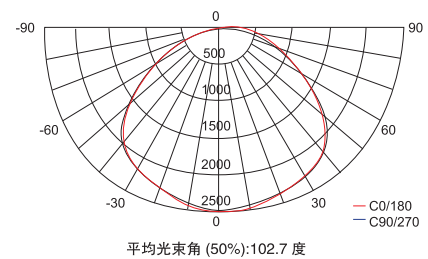

配光曲线 Light Distribution Curve

平均光束角 (50%):102.7 度

技术参数 Technology information

产品型号 Product Code				
灯体尺寸 Lamp size				
	150 × 100mm	130 × 85mm	150 × 100mm	130 × 85mm
产品高度 Product height	3M-4M	3M-4M	3M-4M	3M-4M
功率 Power	20W / 30W	20W / 30W	20W / 30W	20W / 30W
灯体材质 Lamp material	6063 Aluminum material			
色温 Color temp	3000K / 6000K			
灯带颜色 Strip color temp	Blue / Green / Red / Pink / Warm white			
芯片 LED chips	PHILIPS / CREE / BRIGDELUX			
驱动 Power supply	PHILIPS driver / MW driver from taiwan / MOSO [®]			
透镜角度 Lens angle	120°70°			
效率 Efficiency	87%			
输入电压 Input voltage	AC85-265V			
防护等级 Protection levels	IP65			

配光曲线 Light Distribution Curve

平均光束角 (50%):102.7 度

NUWEN

技术参数 Technology information

产品型号 Product Code		
灯体尺寸 Lamp size	 200 × 200mm	 200 × 200mm
产品高度 Product height	3M-6M	3M-6M
功率 Power	20W - 50W	20W / 60W
灯体材质 Lamp material	6063 Aluminum material	
色温 Color temp	3000K / 6000K	
灯带颜色 Strip color temp	Blue / Green / Red / Pink / Warm white	
芯片 LED chips	PHILIPS / CREE / BRIGDELUX	
驱动 Power supply	PHILIPS driver / MW driver from taiwan / MOSO®	
透镜角度 Lens angle	120°70°	
效率 Efficiency	87%	
输入电压 Input voltage	AC85-265V	
防护等级 Protection levels	IP65	

配光曲线 Light Distribution Curve

NUWEN

技术参数 Technology information

产品型号 Product Code	
灯体尺寸 Lamp size	 300 x 150mm
产品高度 Product height	3M-6M
功率 Power	20W - 50W
灯体材质 Lamp material	6063 Aluminum material
色温 Color temp	3000K / 6000K
灯带颜色 Strip color temp	Blue / Green / Red / Pink / Warm white
芯片 LED chips	PHILIPS / CREE / BRIGDELUX
驱动 Power supply	PHILIPS driver / MW driver from taiwan / MOSO®
透镜角度 Lens angle	120°70°
效率 Efficiency	87%
输入电压 Input voltage	AC85-265V
防护等级 Protection levels	IP65