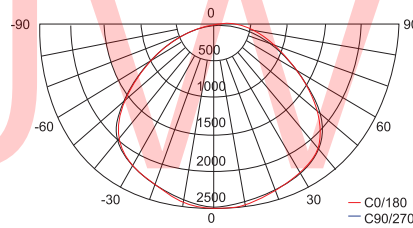

配光曲线 Light Distribution Curve

平均光束角 (50%):102.7 度