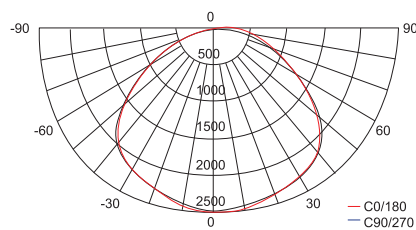

配光曲线 Light Distribution Curve

技术参数 Technology information

产品型号 Product Code		
灯体尺寸 Lamp size	 130 × 130 × 130mm	 120 × 120mm
产品高度 Product height	3M-4M	3M-4M
功率 Power	30W	48W
灯体材质 Lamp material	6063 Aluminum material	
色温 Color temp	3000K / 6000K	
灯带颜色 Strip color temp	Blue / Green / Red / Pink / Warm white	
芯片 LED chips	PHILIPS / CREE / BRIGDELUX	
驱动 Power supply	PHILIPS driver / MW driver from taiwan / MOSO®	
透镜角度 Lens angle	120°70°	
效率 Efficiency	87%	
输入电压 Input voltage	AC85-265V	
防护等级 Protection levels	IP65	

配光曲线 Light Distribution Curve

平均光束角 (50%):102.7 度

技术参数 Technology information

产品型号 Product Code				
灯体尺寸 Lamp size				
	150 × 100mm	130 × 85mm	150 × 100mm	130 × 85mm
产品高度 Product height	3M-4M	3M-4M	3M-4M	3M-4M
功率 Power	20W / 30W	20W / 30W	20W / 30W	20W / 30W
灯体材质 Lamp material	6063 Aluminum material			
色温 Color temp	3000K / 6000K			
灯带颜色 Strip color temp	Blue / Green / Red / Pink / Warm white			
芯片 LED chips	PHILIPS / CREE / BRIGDELUX			
驱动 Power supply	PHILIPS driver / MW driver from taiwan / MOSO [®]			
透镜角度 Lens angle	120°70°			
效率 Efficiency	87%			
输入电压 Input voltage	AC85-265V			
防护等级 Protection levels	IP65			