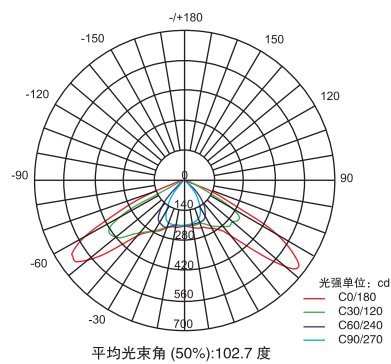

配光曲线 Light Distribution Curve

NUWEN

技术参数 Technology information

产品型号 Product Code			
灯体尺寸 Lamp size	 150 × 100mm	 150 × 75mm	 130 × 85mm
产品高度 Product height	4M-6M	3M-4M	3M-3.5M
功率 Power	30W	20W	20W
灯体材质 Lamp material	6063 Aluminum material		
色温 Color temp	3000K / 6000K		
灯带颜色 Strip color	Blue / Green / Red / Pink / Warm white		
芯片 LED chips	PHILIPS / CREE / BRIGDELUX		
透镜角度 Lens angle	120°*70°		
效率 Efficiency	87%		
防护等级			

配光曲线 Light Distribution Curve

NUWEN

技术参数 Technology information

产品型号 Product Code			
灯体尺寸 Lamp size	 130 × 85mm	 230 × 80mm	 150 × 100mm
产品高度 Product height	3M-4M	3M-4M	3M-4M
功率 Power	30-40W	30-40W	30-40W
灯体材质 Lamp material	6063 Aluminum material		
色温 Color temp	3000K / 6000K		
灯带颜色 Strip color temp	Blue / Green / Red / Pink / Warm white		
芯片 LED chips	PHILIPS / CREE / BRIGDELUX		
透镜角度 Lens angle	120°70°		
效率 Efficiency	87%		
防护等级 Protection levels	IP65		

配光曲线 Light Distribution Curve

JB-GN001A2

技术参数 Technology information

产品型号 Product Code				
灯体尺寸 Lamp size	 150 × 100mm	 150 × 75mm	 130 × 85mm	 150 × 60mm
产品高度 Product height	4M-6M	3M-4M	3M-3.5M	3M-4M
功率 Power	30W - 60W	20W / 30W	20W / 30W	20W / 30W
灯体材质 Lamp material	6063 Aluminum material			
色温 Color temp	3000K / 6000K			
灯带颜色 Strip color temp	Blue / Green / Red / Pink / Warm white			
芯片 LED chips	PHILIPS / CREE / BRIGDELUX			
驱动 Power supply	PHILIPS driver / MW driver from taiwan / MOSO®			
透镜角度 Lens angle	120°70°			
效率 Efficiency	87%			
输入电压 Input voltage	AC85-265V			
防护等级 Protection levels	IP65			