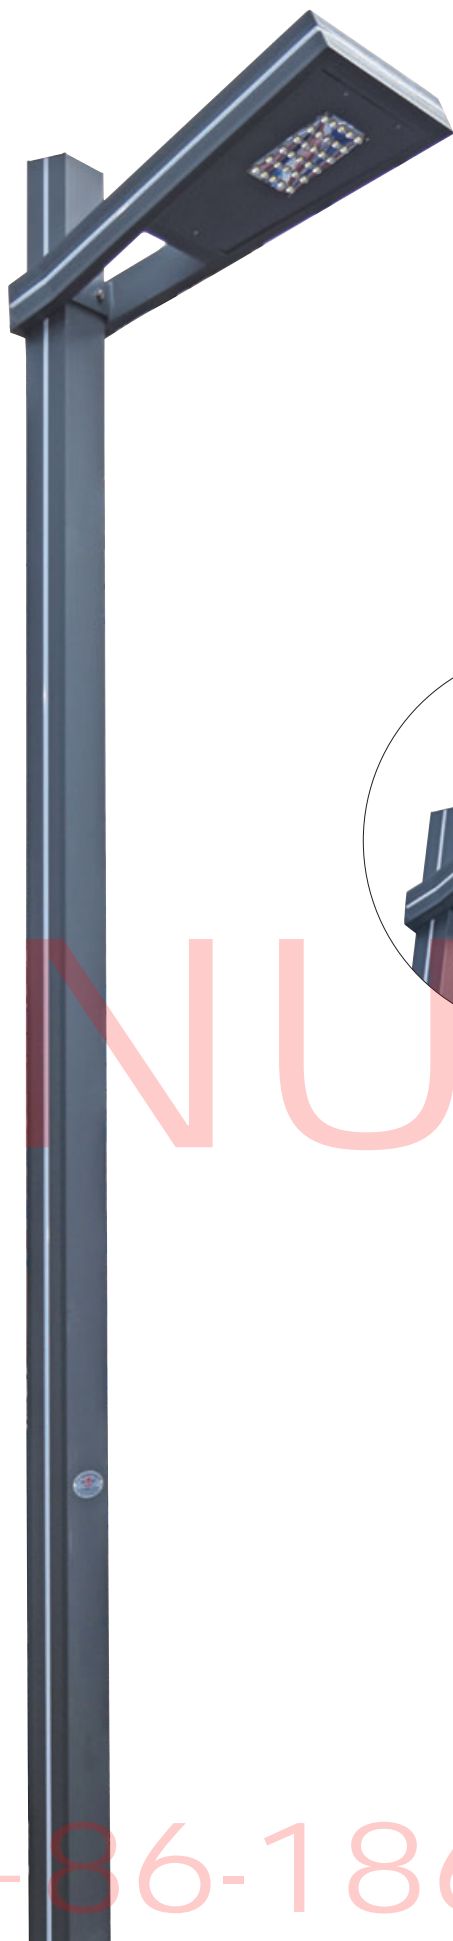

配光曲线 Light Distribution Curve

平均光束角 (50%):102.7 度

技术参数 Technology information

产品型号 Product Code		
灯体尺寸 Lamp size	 150 × 100mm	 130 × 85mm
产品高度 Product height	4M-6M	3M-3.5M
功率 Power	30W-40W	30W-40W
灯体材质 Lamp material	6063 Aluminum material	
色温 Color temp	3000K / 6000K	
灯带颜色 Strip color temp	Blue / Green / Red / Pink / Warm white	
芯片 LED chips	PHILIPS / CREE / BRIGDELUX	
驱动 Power supply	PHILIPS driver / MW driver from taiwan / MOSO®	
透镜角度 Lens angle	120°70°	
效率 Efficiency	87%	
输入电压 Input voltage	AC85-265V	
防护等级 Protection levels	IP65	