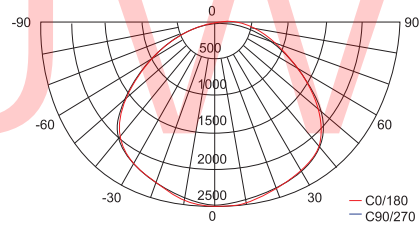

配光曲线 Light Distribution Curve

平均光束角 (50%):102.7 度