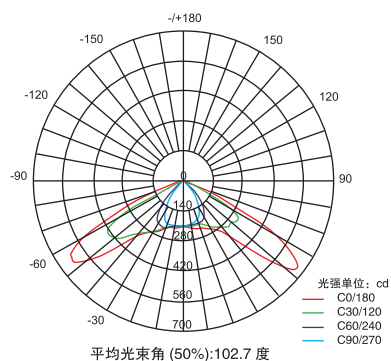

配光曲线 Light Distribution Curve

技术参数 Technology information

产品型号 Product Code			
灯体尺寸 Lamp size			
	230 × 80mm	230 × 80mm	230 × 80mm
产品高度 Product height	3M-4M	3M-4M	3M-4M
功率 Power	30W	30W	30W
灯体材质 Lamp material	6063 Aluminum material		
色温 Color temp	3000K / 6000K		
灯带颜色 Strip color temp	Blue / Green / Red / Pink / Warm white		
芯片 LED chips	PHILIPS / CREE / BRIGDELUX		
透镜角度 Lens angle	120°70°		
效率 Efficiency	87%		
防护等级 Protection levels	IP65		

配光曲线 Light Distribution Curve

LED
Garden Light
LED 庭院灯

NUWEN

技术参数 Technology information

产品型号 Product Code				
灯体尺寸 Lamp size	 120 × 120mm	 120 × 120mm	 100 × 100mm	 100 × 100mm
产品高度 Product height	4M-6M	4M-6M	3M-4M	3M-4M
功率 Power	30W - 60W	30W - 60W	20W / 30W	20W / 30W
灯体材质 Lamp material	6063 Aluminum material			
色温 Color temp	3000K / 6000K			
灯带颜色 Strip color temp	Blue / Green / Red / Pink / Warm white			
芯片 LED chips	PHILIPS / CREE / BRIGDELUX			
驱动 Power supply	PHILIPS driver / MW driver from taiwan / MOSO®			
透镜角度 Lens angle	120°70°			
效率 Efficiency	87%			
输入电压 Input voltage	AC85-265V			
防护等级 Protection levels	IP65			

配光曲线 Light Distribution Curve

NUWEN

技术参数 Technology information

产品型号 Product Code		
灯体尺寸 Lamp size	 120 x 120mm	 100 x 100mm
产品高度 Product height	4M-6M	3M-4M
功率 Power	30W - 60W	20W / 30W
灯体材质 Lamp material	6063 Aluminum material	
色温 Color temp	3000K / 6000K	
灯带颜色 Strip color temp	Blue / Green / Red / Pink / Warm white	
芯片 LED chips	PHILIPS / CREE / BRIGDELUX	
驱动 Power supply	PHILIPS driver / MW driver from taiwan / MOSO®	
透镜角度 Lens angle	120°70°	
效率 Efficiency	87%	
输入电压 Input voltage	AC85-265V	
防护等级 Protection levels	IP65	