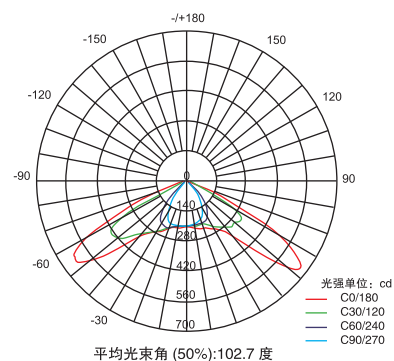

配光曲线 Light Distribution Curve

技术参数 Technology information

产品型号 Product Code			
灯体尺寸 Lamp size			
	230 × 80mm	230 × 80mm	230 × 80mm
产品高度 Product height	3M-4M	3M-4M	3M-4M
功率 Power	30W	30W	30W
灯体材质 Lamp material	6063 Aluminum material		
色温 Color temp	3000K / 6000K		
灯带颜色 Strip color temp	Blue / Green / Red / Pink / Warm white		
芯片 LED chips	PHILIPS / CREE / BRIGDELUX		
透镜角度 Lens angle	120°70°		
效率 Efficiency	87%		
防护等级 Protection levels	IP65		

配光曲线 Light Distribution Curve

技术参数 Technology information

产品型号 Product Code		
灯体尺寸 Lamp size	 150 × 100mm	 130 × 85mm
产品高度 Product height	4M-6M	3M-4M
功率 Power	2 × 30W - 2 × 60W	2 × 20W / 2 × 30W
灯体材质 Lamp material	6063 Aluminum material	
色温 Color temp	3000K / 6000K	
灯带颜色 Strip color temp	Blue / Green / Red / Pink / Warm white	
芯片 LED chips	PHILIPS / CREE / BRIGDELUX	
驱动 Power supply	PHILIPS driver / MW driver from taiwan / MOSO®	
透镜角度 Lens angle	120°70°	
效率 Efficiency	87%	
输入电压 Input voltage	AC85-265V	
防护等级 Protection levels	IP65	

配光曲线 Light Distribution Curve

技术参数 Technology information

产品型号 Product Code					
灯体尺寸 Lamp size	 150 × 100mm	 150 × 75mm	 130 × 85mm	 150 × 60mm	 150 × 60mm + Φ89mm
产品高度 Product height	4M-6M	3M-4M	3M-4M	3M-4M	3M-4M
功率 Power	30W+10W 60W+20W	20W+10W / 30W+10W		20W-40W	20W+7W 30W+7W
灯体材质 Lamp material	6063 Aluminum material				
色温 Color temp	3000K / 6000K				
灯带颜色 Strip color temp	Blue / Green / Red / Pink / Warm white				
芯片 LED chips	PHILIPS / CREE / BRIGDELUX				
驱动 Power supply	PHILIPS driver / MW driver from taiwan / MOSO®				
透镜角度 Lens angle	120°70°				
效率 Efficiency	87%				
输入电压 Input voltage	AC85-265V				
防护等级 Protection levels	IP65				