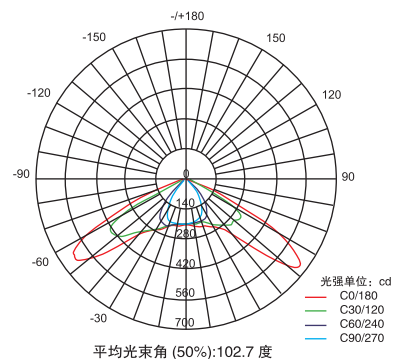

配光曲线 Light Distribution Curve

平均光束角 (50%):102.7 度

技术参数 Technology information

产品型号 Product Code		
灯体尺寸 Lamp size	 150 × 100mm	 130 × 85mm
产品高度 Product height	4M-6M	3M-3.5M
功率 Power	30W-40W	30W-40W
灯体材质 Lamp material	6063 Aluminum material	
色温 Color temp	3000K / 6000K	
灯带颜色 Strip color temp	Blue / Green / Red / Pink / Warm white	
芯片 LED chips	PHILIPS / CREE / BRIGDELUX	
驱动 Power supply	PHILIPS driver / MW driver from taiwan / MOSO®	
透镜角度 Lens angle	120°70°	
效率 Efficiency	87%	
输入电压 Input voltage	AC85-265V	
防护等级 Protection levels	IP65	

配光曲线 Light Distribution Curve

NUWEN

技术参数 Technology information

产品型号 Product Code		
灯体尺寸 Lamp size	 150 x 100mm	 130 x 85mm
产品高度 Product height	4M-6M	3M-4M
功率 Power	30W-40W	30W-40W
灯体材质 Lamp material	6063 Aluminum material	
色温 Color temp	3000K / 6000K	
灯带颜色 Strip color temp	Blue / Green / Red / Pink / Warm white	
芯片 LED chips	PHILIPS / CREE / BRIGDELUX	
驱动 Power supply	PHILIPS driver / MW driver from taiwan / MOSO®	
透镜角度 Lens angle	120°70°	
效率 Efficiency	87%	
输入电压 Input voltage	AC85-265V	
防护等级 Protection levels	IP65	

配光曲线 Light Distribution Curve

JB-GN006F1

技术参数 Technology information

产品型号 Product Code	
灯体尺寸 Lamp size	 200 x 100mm
产品高度 Product height	3M-4M
功率 Power	30W
灯体材质 Lamp material	6063 Aluminum material
色温 Color temp	3000K / 6000K
灯带颜色 Strip color temp	Blue / Green / Red / Pink / Warm white
芯片 LED chips	PHILIPS / CREE / BRIGDELUX
驱动 Power supply	PHILIPS driver / MW driver from taiwan / MOSO®
透镜角度 Lens angle	120°70°
效率 Efficiency	87%
输入电压 Input voltage	AC85-265V
防护等级 Protection levels	IP65