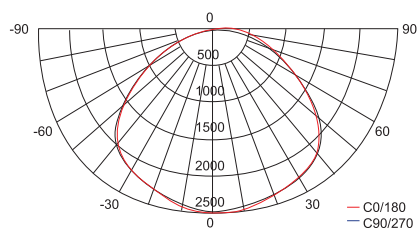

配光曲线 Light Distribution Curve

技术参数 Technology information

产品型号 Product Code					
灯体尺寸 Lamp size	 150 × 100mm	 150 × 75mm	 130 × 85mm	 150 × 60mm	 150 × 60mm + Φ89mm
产品高度 Product height	4M-6M	3M-4M	3M-4M	3M-4M	3M-4M
功率 Power	30W+10W 60W+20W	20W+10W / 30W+10W		20W-40W	20W+7W 30W+7W
灯体材质 Lamp material	6063 Aluminum material				
色温 Color temp	3000K / 6000K				
灯带颜色 Strip color temp	Blue / Green / Red / Pink / Warm white				
芯片 LED chips	PHILIPS / CREE / BRIGDELUX				
驱动 Power supply	PHILIPS driver / MW driver from taiwan / MOSO®				
透镜角度 Lens angle	120°70°				
效率 Efficiency	87%				
输入电压 Input voltage	AC85-265V				
防护等级 Protection levels	IP65				

配光曲线 Light Distribution Curve

平均光束角 (50%):102.7 度

20

+86-18680577977

技术参数 Technology information

产品型号 Product Code			
灯体尺寸 Lamp size	 150 × 100mm	 130 × 85mm	 200 × 100mm
产品高度 Product height	4M-6M	3M-3.5M	3M-4M
功率 Power	40W	40W	36W
灯体材质 Lamp material	6063 Aluminum material		
色温 Color temp	3000K / 6000K		
灯带颜色 Strip color temp	Blue / Green / Red / Pink / Warm white		
芯片 LED chips	PHILIPS / CREE / BRIGDELUX		
驱动 Power supply	PHILIPS driver / MW driver from taiwan / MOSO®		
透镜角度 Lens angle	120°70°		
效率 Efficiency	87%		
输入电压 Input voltage	AC85-265V		
防护等级 Protection levels	IP65		

配光曲线 Light Distribution Curve

平均光束角 (50%):102.7 度

技术参数 Technology information

产品型号 Product Code		
灯体尺寸 Lamp size	 150 × 100mm	 130 × 85mm
产品高度 Product height	4M-6M	3M-3.5M
功率 Power	30W-40W	30W-40W
灯体材质 Lamp material	6063 Aluminum material	
色温 Color temp	3000K / 6000K	
灯带颜色 Strip color temp	Blue / Green / Red / Pink / Warm white	
芯片 LED chips	PHILIPS / CREE / BRIGDELUX	
驱动 Power supply	PHILIPS driver / MW driver from taiwan / MOSO®	
透镜角度 Lens angle	120°70°	
效率 Efficiency	87%	
输入电压 Input voltage	AC85-265V	
防护等级 Protection levels	IP65	