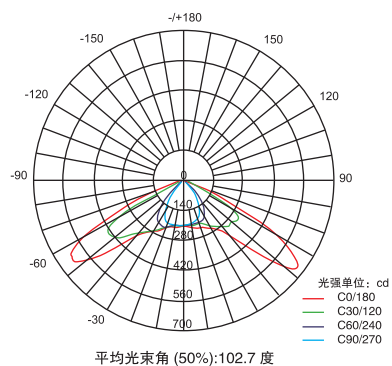

配光曲线 Light Distribution Curve

平均光束角 (50%):102.7 度

20

+86-18680577977

技术参数 Technology information

产品型号 Product Code			
灯体尺寸 Lamp size	 150 × 100mm	 130 × 85mm	 200 × 100mm
产品高度 Product height	4M-6M	3M-3.5M	3M-4M
功率 Power	40W	40W	36W
灯体材质 Lamp material	6063 Aluminum material		
色温 Color temp	3000K / 6000K		
灯带颜色 Strip color temp	Blue / Green / Red / Pink / Warm white		
芯片 LED chips	PHILIPS / CREE / BRIGDELUX		
驱动 Power supply	PHILIPS driver / MW driver from taiwan / MOSO®		
透镜角度 Lens angle	120°70°		
效率 Efficiency	87%		
输入电压 Input voltage	AC85-265V		
防护等级 Protection levels	IP65		

配光曲线 Light Distribution Curve

平均光束角 (50%):102.7 度

技术参数 Technology information

产品型号 Product Code		
灯体尺寸 Lamp size	 150 × 100mm	 130 × 85mm
产品高度 Product height	4M-6M	3M-3.5M
功率 Power	30W-40W	30W-40W
灯体材质 Lamp material	6063 Aluminum material	
色温 Color temp	3000K / 6000K	
灯带颜色 Strip color temp	Blue / Green / Red / Pink / Warm white	
芯片 LED chips	PHILIPS / CREE / BRIGDELUX	
驱动 Power supply	PHILIPS driver / MW driver from taiwan / MOSO®	
透镜角度 Lens angle	120°70°	
效率 Efficiency	87%	
输入电压 Input voltage	AC85-265V	
防护等级 Protection levels	IP65	

配光曲线 Light Distribution Curve

NUWEN

技术参数 Technology information

产品型号 Product Code		
灯体尺寸 Lamp size	 150 x 100mm	 130 x 85mm
产品高度 Product height	4M-6M	3M-4M
功率 Power	30W-40W	30W-40W
灯体材质 Lamp material	6063 Aluminum material	
色温 Color temp	3000K / 6000K	
灯带颜色 Strip color temp	Blue / Green / Red / Pink / Warm white	
芯片 LED chips	PHILIPS / CREE / BRIGDELUX	
驱动 Power supply	PHILIPS driver / MW driver from taiwan / MOSO®	
透镜角度 Lens angle	120°70°	
效率 Efficiency	87%	
输入电压 Input voltage	AC85-265V	
防护等级 Protection levels	IP65	