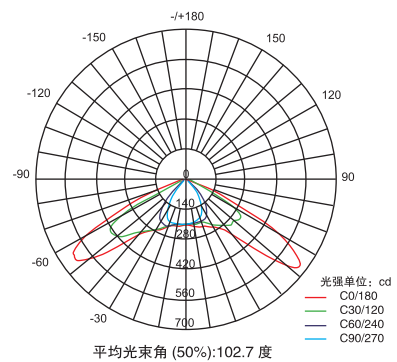

配光曲线 Light Distribution Curve

NUWEN

技术参数 Technology information

产品型号 Product Code			
灯体尺寸 Lamp size	 150 × 100mm	 150 × 75mm	 130 × 85mm
产品高度 Product height	4M-6M	3M-4M	3M-3.5M
功率 Power	30W	20W	20W
灯体材质 Lamp material	6063 Aluminum material		
色温 Color temp	3000K / 6000K		
灯带颜色 Strip color	Blue / Green / Red / Pink / Warm white		
芯片 LED chips	PHILIPS / CREE / BRIGDELUX		
透镜角度 Lens angle	120°*70°		
效率 Efficiency	87%		
防护等级			

配光曲线 Light Distribution Curve

NUWEN

技术参数 Technology information

产品型号 Product Code			
灯体尺寸 Lamp size	 130 × 85mm	 230 × 80mm	 150 × 100mm
产品高度 Product height	3M-4M	3M-4M	3M-4M
功率 Power	30-40W	30-40W	30-40W
灯体材质 Lamp material	6063 Aluminum material		
色温 Color temp	3000K / 6000K		
灯带颜色 Strip color temp	Blue / Green / Red / Pink / Warm white		
芯片 LED chips	PHILIPS / CREE / BRIGDELUX		
透镜角度 Lens angle	120°70°		
效率 Efficiency	87%		
防护等级 Protection levels	IP65		