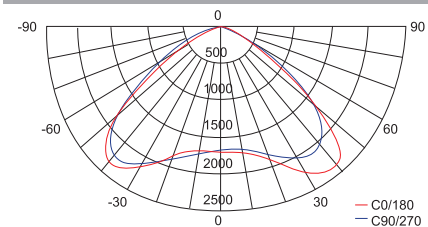

配光曲线 Light Distribution Curve

技术参数 Technology information

产品型号 Product Code			
灯体尺寸 Lamp size			
	230 × 80mm	230 × 80mm	230 × 80mm
产品高度 Product height	3M-4M	3M-4M	3M-4M
功率 Power	30W	30W	30W
灯体材质 Lamp material	6063 Aluminum material		
色温 Color temp	3000K / 6000K		
灯带颜色 Strip color temp	Blue / Green / Red / Pink / Warm white		
芯片 LED chips	PHILIPS / CREE / BRIGDELUX		
透镜角度 Lens angle	120°70°		
效率 Efficiency	87%		
防护等级 Protection levels	IP65		

配光曲线 Light Distribution Curve

技术参数 Technology information

产品型号 Product Code					
灯体尺寸 Lamp size	 150 × 100mm	 150 × 75mm	 130 × 85mm	 150 × 60mm	 150 × 60mm + Φ89mm
产品高度 Product height	4M-6M	3M-4M	3M-4M	3M-4M	3M-4M
功率 Power	30W+10W 60W+20W	20W+10W / 30W+10W		20W-40W	20W+7W 30W+7W
灯体材质 Lamp material	6063 Aluminum material				
色温 Color temp	3000K / 6000K				
灯带颜色 Strip color temp	Blue / Green / Red / Pink / Warm white				
芯片 LED chips	PHILIPS / CREE / BRIGDELUX				
驱动 Power supply	PHILIPS driver / MW driver from taiwan / MOSO®				
透镜角度 Lens angle	120°70°				
效率 Efficiency	87%				
输入电压 Input voltage	AC85-265V				
防护等级 Protection levels	IP65				

配光曲线 Light Distribution Curve

平均光束角 (50%):102.7 度

20

+86-18680577977

技术参数 Technology information

产品型号 Product Code			
灯体尺寸 Lamp size	 150 × 100mm	 130 × 85mm	 200 × 100mm
产品高度 Product height	4M-6M	3M-3.5M	3M-4M
功率 Power	40W	40W	36W
灯体材质 Lamp material	6063 Aluminum material		
色温 Color temp	3000K / 6000K		
灯带颜色 Strip color temp	Blue / Green / Red / Pink / Warm white		
芯片 LED chips	PHILIPS / CREE / BRIGDELUX		
驱动 Power supply	PHILIPS driver / MW driver from taiwan / MOSO®		
透镜角度 Lens angle	120°70°		
效率 Efficiency	87%		
输入电压 Input voltage	AC85-265V		
防护等级 Protection levels	IP65		