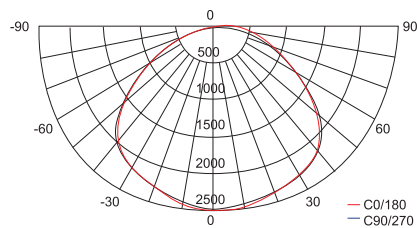

配光曲线 Light Distribution Curve

NUWEN

技术参数 Technology information

产品型号 Product Code				
灯体尺寸 Lamp size				
	Φ114mm+Φ76mm	Φ140mm+Φ89mm	Φ114mm+Φ76mm	Φ140mm+Φ89mm
产品高度 Product height	3M-3.5M	3.5M-4M	3M-3.5M	3.5M-4M
功率 Power	30W		30W	
灯体材质 Lamp material	6063 Aluminum material			
色温 Color temp	3000K / 6000K			
灯带颜色 Strip color temp	Blue / Green / Red / Pink / Warm white			
芯片 LED chips	PHILIPS / CREE / BRIGDELUX			
驱动 Power supply	PHILIPS driver / MW driver from taiwan / MOSO®			
透镜角度 Lens angle	120°70°			
效率 Efficiency	87%			
输入电压 Input voltage	AC85-265V			
防护等级 Protection levels	IP65			

配光曲线 Light Distribution Curve

平均光束角 (50%):102.7 度

技术参数 Technology information

产品型号 Product Code				
灯体尺寸 Lamp size				
	Φ114mm+Φ76mm	Φ140mm+Φ89mm	Φ114mm+Φ76mm	Φ140mm+Φ89mm
产品高度 Product height	3M-3.5M	3.5M-4M	3M-3.5M	3.5M-4M
功率 Power	30W		30W	
灯体材质 Lamp material	6063 Aluminum material			
色温 Color temp	3000K / 6000K			
灯带颜色 Strip color temp	Blue / Green / Red / Pink / Warm white			
芯片 LED chips	PHILIPS / CREE / BRIGDELUX			
驱动 Power supply	PHILIPS driver / MW driver from taiwan / MOSO®			
透镜角度 Lens angle	120°70°			
效率 Efficiency	87%			
输入电压 Input voltage	AC85-265V			
防护等级 Protection levels	IP65			