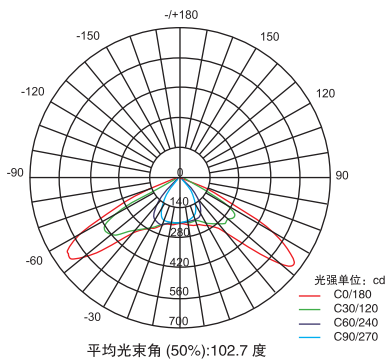

配光曲线 Light Distribution Curve

技术参数 Technology information

产品型号 Product Code			
灯体尺寸 Lamp size			
	230 × 80mm	230 × 80mm	230 × 80mm
产品高度 Product height	3M-4M	3M-4M	3M-4M
功率 Power	30W	30W	30W
灯体材质 Lamp material	6063 Aluminum material		
色温 Color temp	3000K / 6000K		
灯带颜色 Strip color temp	Blue / Green / Red / Pink / Warm white		
芯片 LED chips	PHILIPS / CREE / BRIGDELUX		
透镜角度 Lens angle	120°70°		
效率 Efficiency	87%		
防护等级 Protection levels	IP65		

配光曲线 Light Distribution Curve

NUWEN

技术参数 Technology information

产品型号 Product Code		
灯体尺寸 Lamp size	 120 x 120mm	 100 x 100mm
产品高度 Product height	4M-6M	3M-4M
功率 Power	30W - 60W	20W / 30W
灯体材质 Lamp material	6063 Aluminum material	
色温 Color temp	3000K / 6000K	
灯带颜色 Strip color temp	Blue / Green / Red / Pink / Warm white	
芯片 LED chips	PHILIPS / CREE / BRIGDELUX	
驱动 Power supply	PHILIPS driver / MW driver from taiwan / MOSO®	
透镜角度 Lens angle	120°70°	
效率 Efficiency	87%	
输入电压 Input voltage	AC85-265V	
防护等级 Protection levels	IP65	

配光曲线 Light Distribution Curve

NUWEN

技术参数 Technology information

产品型号 Product Code	
灯体尺寸 Lamp size	 130 × 130 × 130mm
产品高度 Product height	3M-4M
功率 Power	30W
灯体材质 Lamp material	6063 Aluminum material
色温 Color temp	3000K / 6000K
灯带颜色 Strip color temp	Blue / Green / Red / Pink / Warm white
芯片 LED chips	PHILIPS / CREE / BRIGDELUX
驱动 Power supply	PHILIPS driver / MW driver from taiwan / MOSO®
透镜角度 Lens angle	120°70°
效率 Efficiency	87%
输入电压 Input voltage	AC85-265V
防护等级 Protection levels	IP65